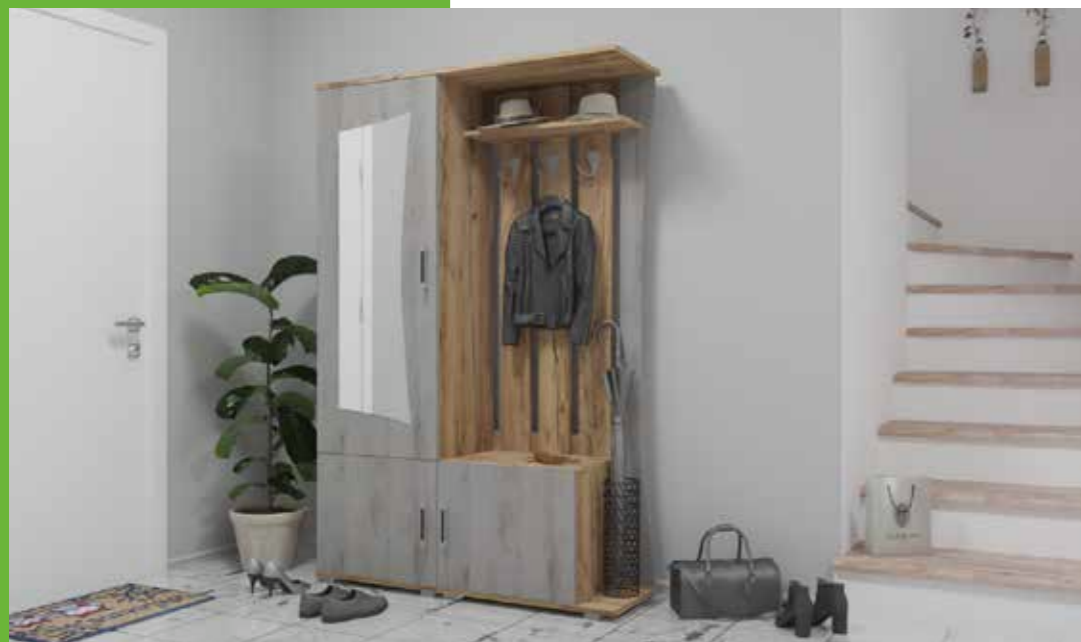

TEKLA
Előszoba variációk

1. Korpusz:
2. Ében Tölgy
   - **Iszap Tölgy**
   - Magasfényű Fehér
   - Óarany Tölgy
   - Sonoma Tölgy
3. Ajtó:
4. Iszap Tölgy
   - Magasfényű Fehér
   - **Ében Tölgy**
   - Sonoma Tölgy
   - Trüffel

1. Korpusz:
2. Ében Tölgy
   - **Iszap Tölgy**
   - Magasfényű Fehér
   - Óarany Tölgy
   - Sonoma Tölgy
3. Ajtó:
4. Iszap Tölgy
   - **Magasfényű Fehér**
   - Ében Tölgy
   - Sonoma Tölgy
   - Trüffel

Ár: