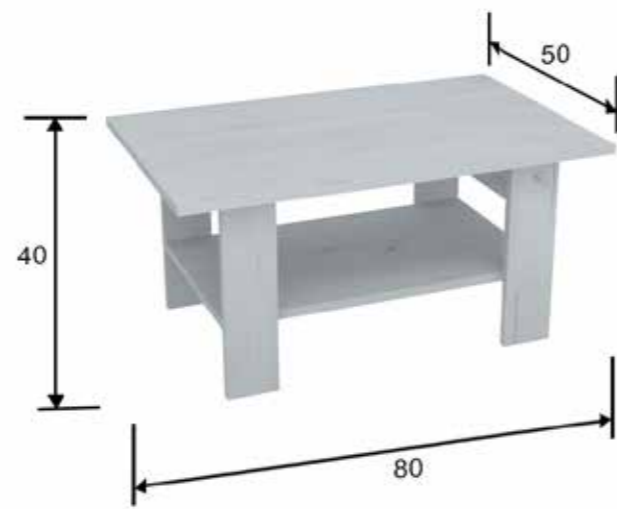

Dohányzó asztal 80 cm