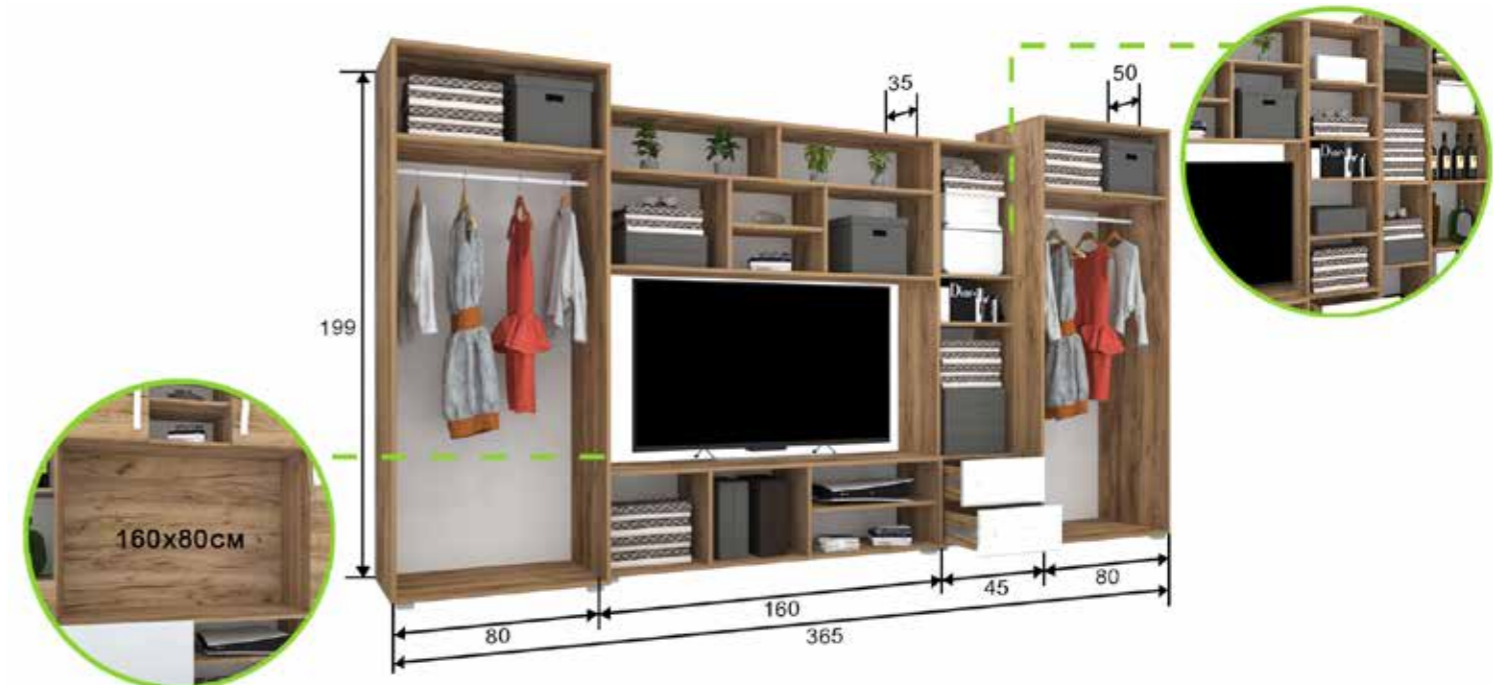

A vitrines és a 45 cm-es elem bepolcozható!

Extrák: Plusz polc/db – 45 cm-es elem Tv-s háttap 160X80

ÁR: ÁR:

A 45 cm-es elem bepolcozható!

Logens TV magasító

Extrák:

EXTRA Tv magasító	LED világítás
ÁR: <input type="text"/>	ÁR: <input type="text"/>