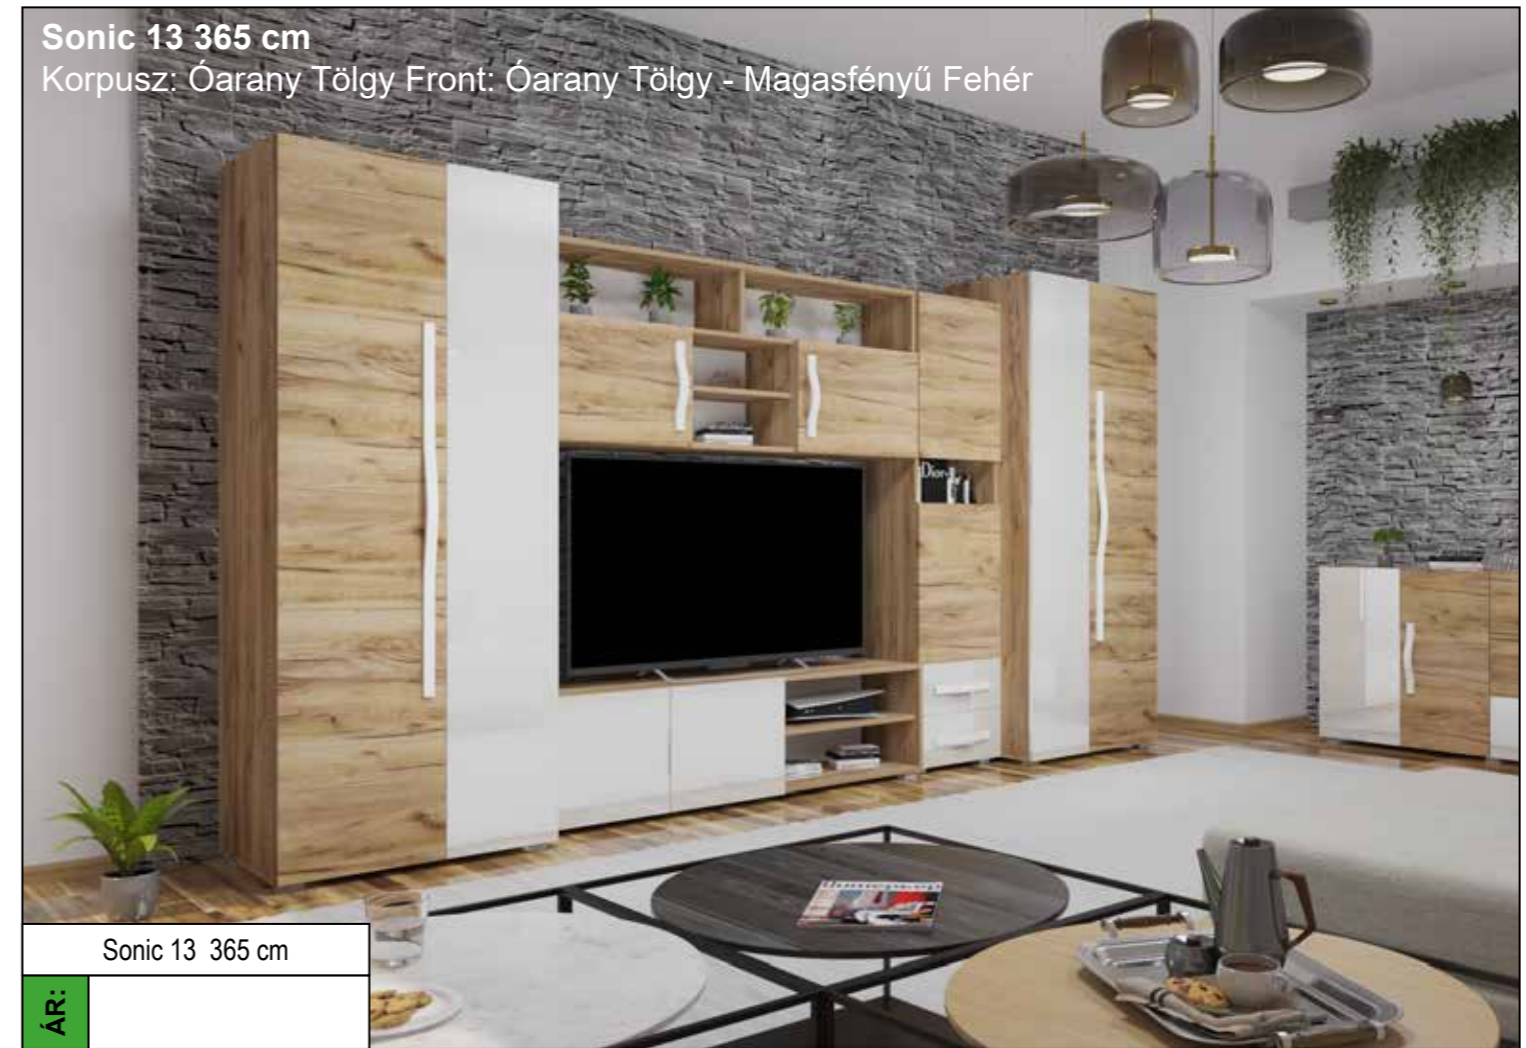

Sonic 13 365 cm
Korpusz: Óarany Tölgy Front: Óarany Tölgy - Magasfényű Fehér

Sonic 13 365 cm

ÁR:

Extrák: Plusz polc/db – vitrines elem Plusz polc/db – 45 cm-es elem Tv-s háttap 160X80

ÁR: ÁR: ÁR:

A vitrines és a 45 cm-es elem bepolcozható!

Extrák: Plusz polc/db – 45 cm-es elem Tv-s háttap 160X80

ÁR: ÁR:

A 45 cm-es elem bepolcozható!