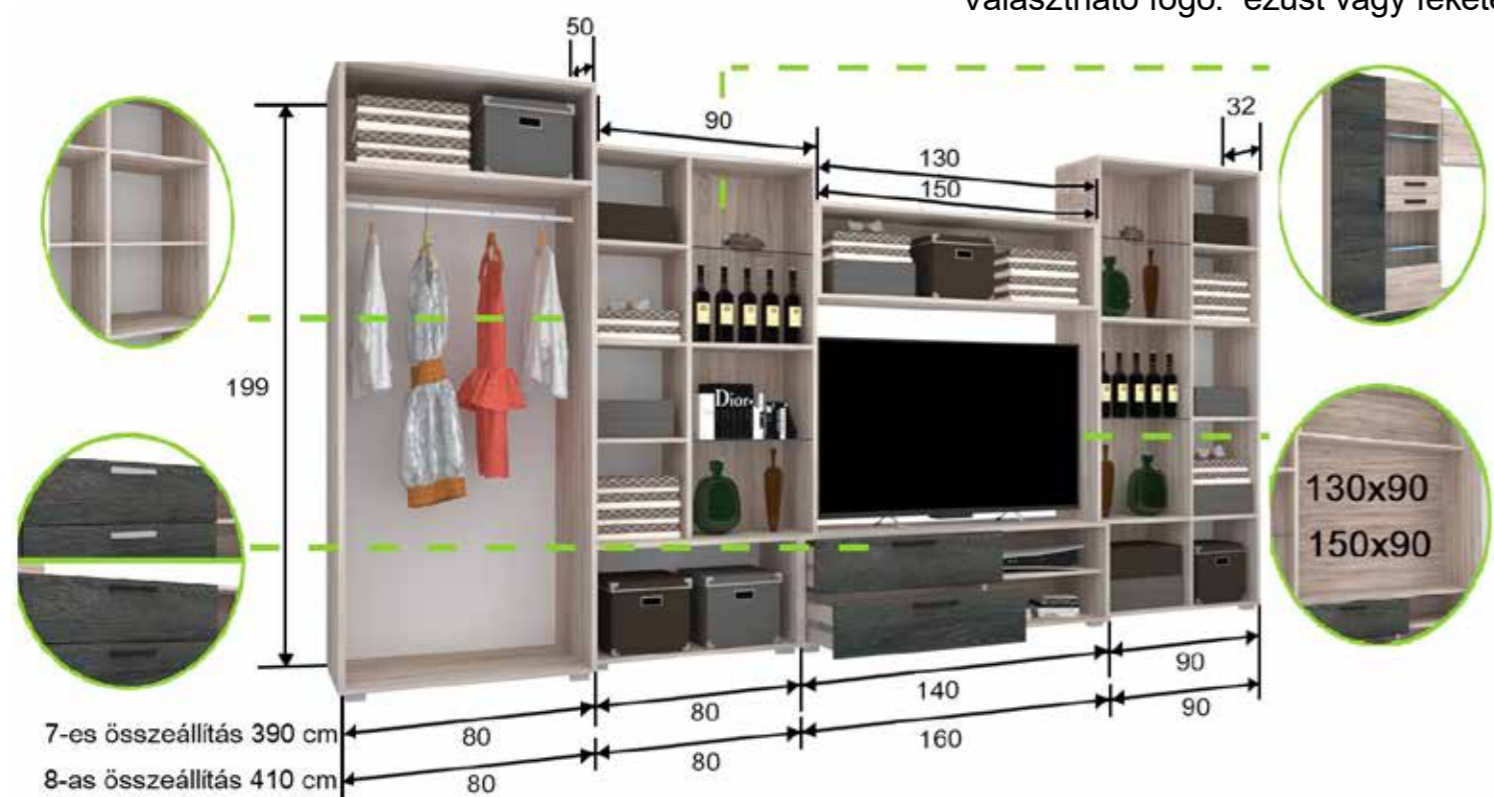

Extrák: Plusz polc   LED világítás   Tv-s háttap 130X90   Tv-s háttap 150X90

ÁR:	ÁR:	ÁR:	ÁR:

Extrák: - LED világítás   Tv-s háttap 130X90   Tv-s háttap 150X90

ÁR:	ÁR:	ÁR:

A vállfás elemek bepolicozhatóak!

Választható fogó: ezüst vagy fekete

Választható fogó: ezüst vagy fekete