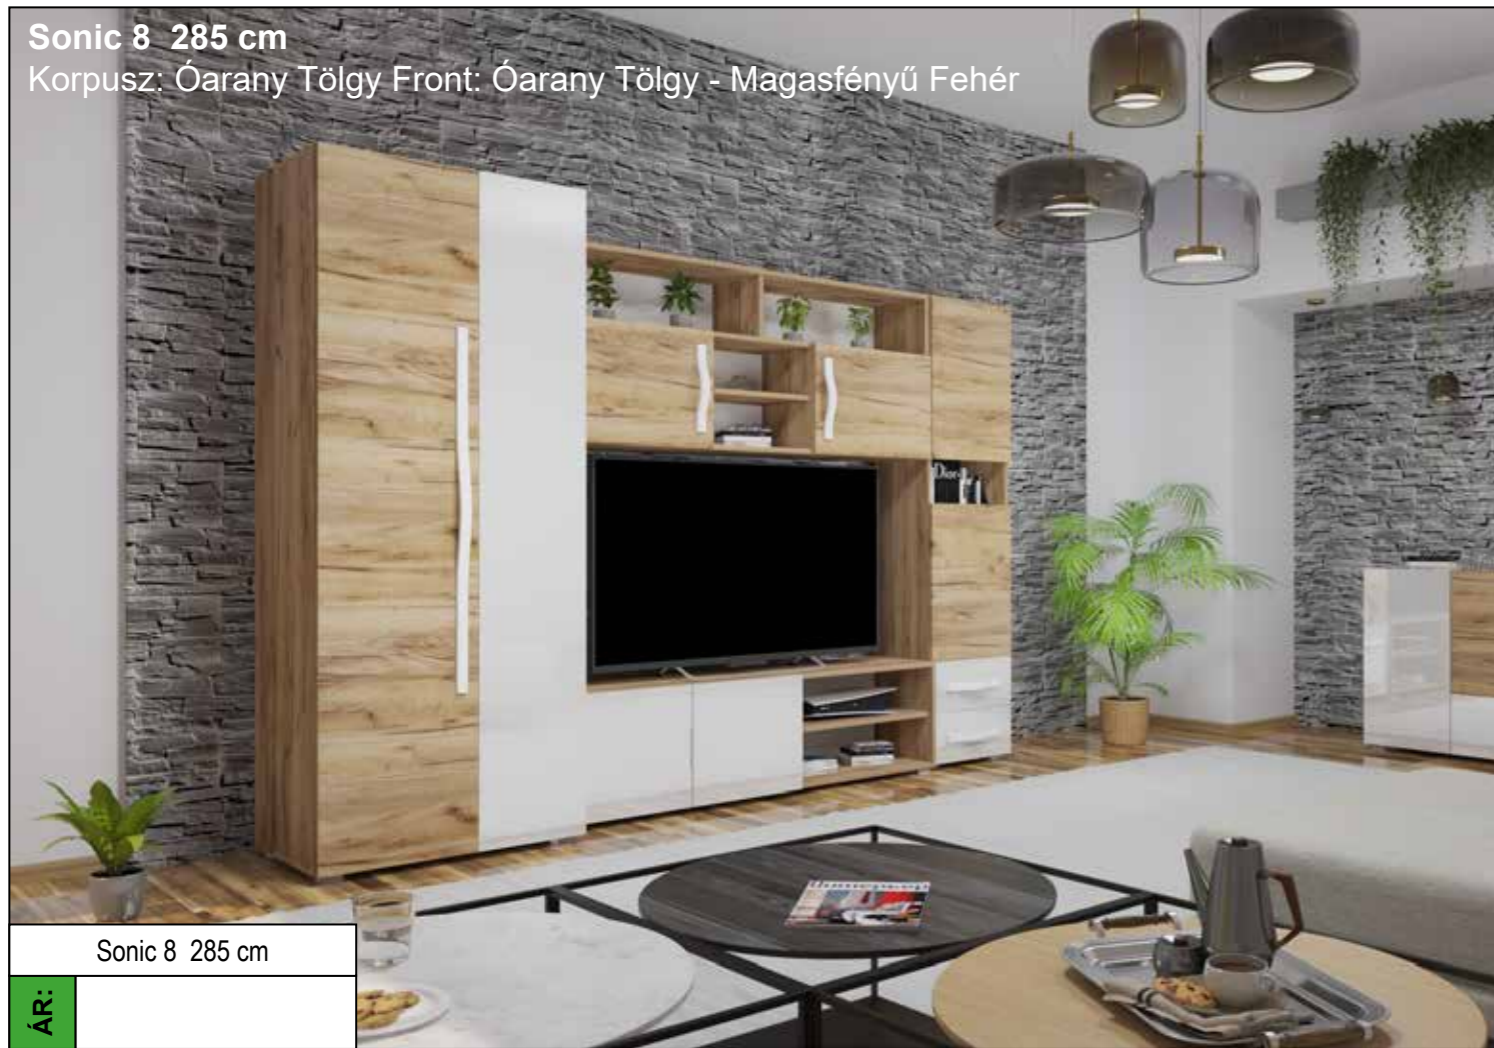

Sonic 8 285 cm
ÁR:

Sonic 8 285 cm
Korpusz: Óarany Tölgy Front: Óarany Tölgy - Magasfényű Fehér