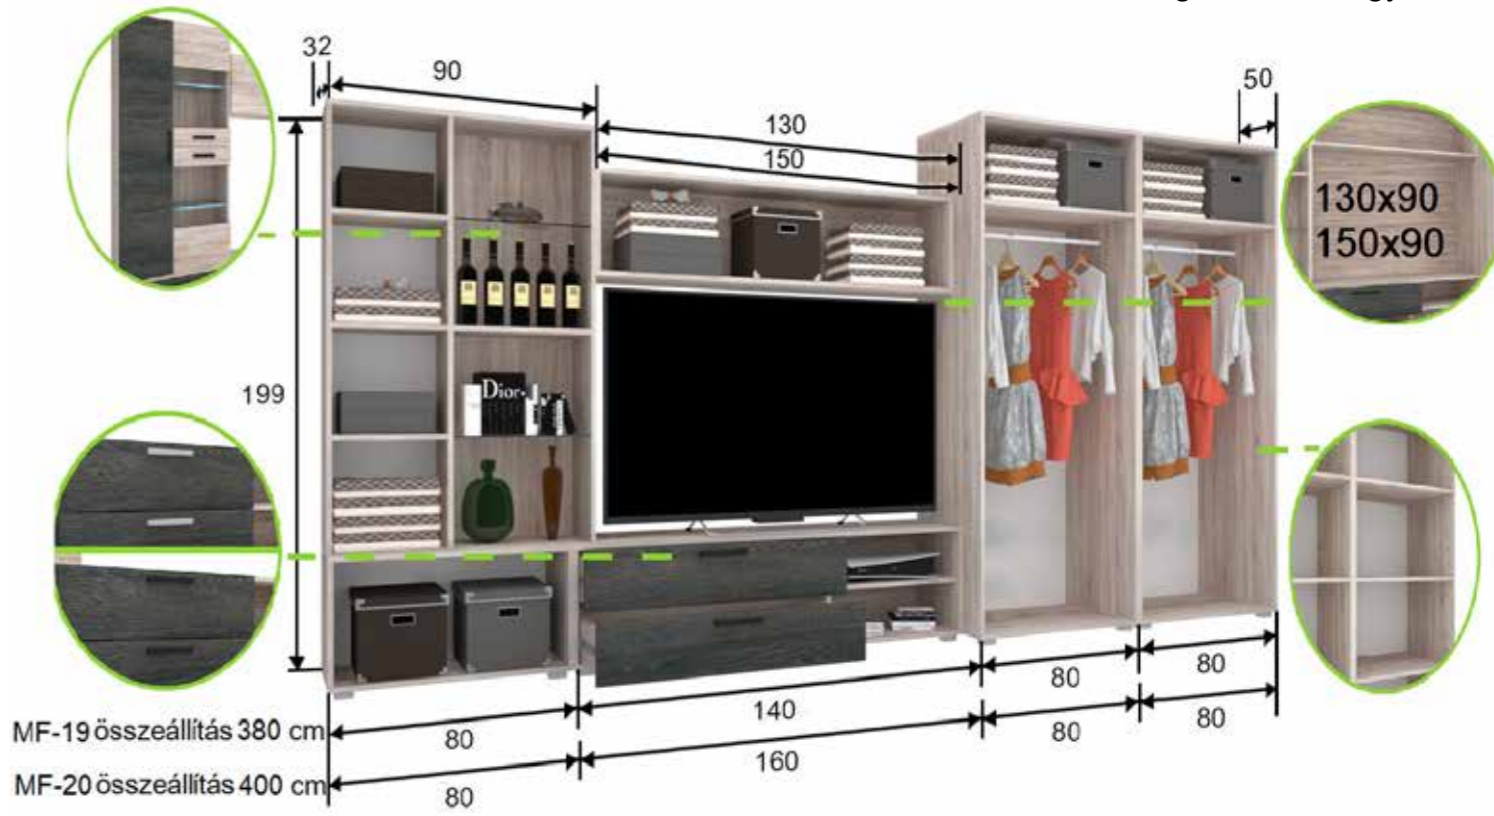

Capri MF-19 összeállítás 380 cm	Capri MF-20 összeállítás 400 cm
ÁR:	ÁR:

Extrák: Plusz polc LED világítás Tv-s háttap 130X90 Tv-s háttap 150X90

ÁR:	ÁR:	ÁR:	ÁR:

A vállfás elemek bepolcozhatóak!

Választható fogó: ezüst vagy fekete