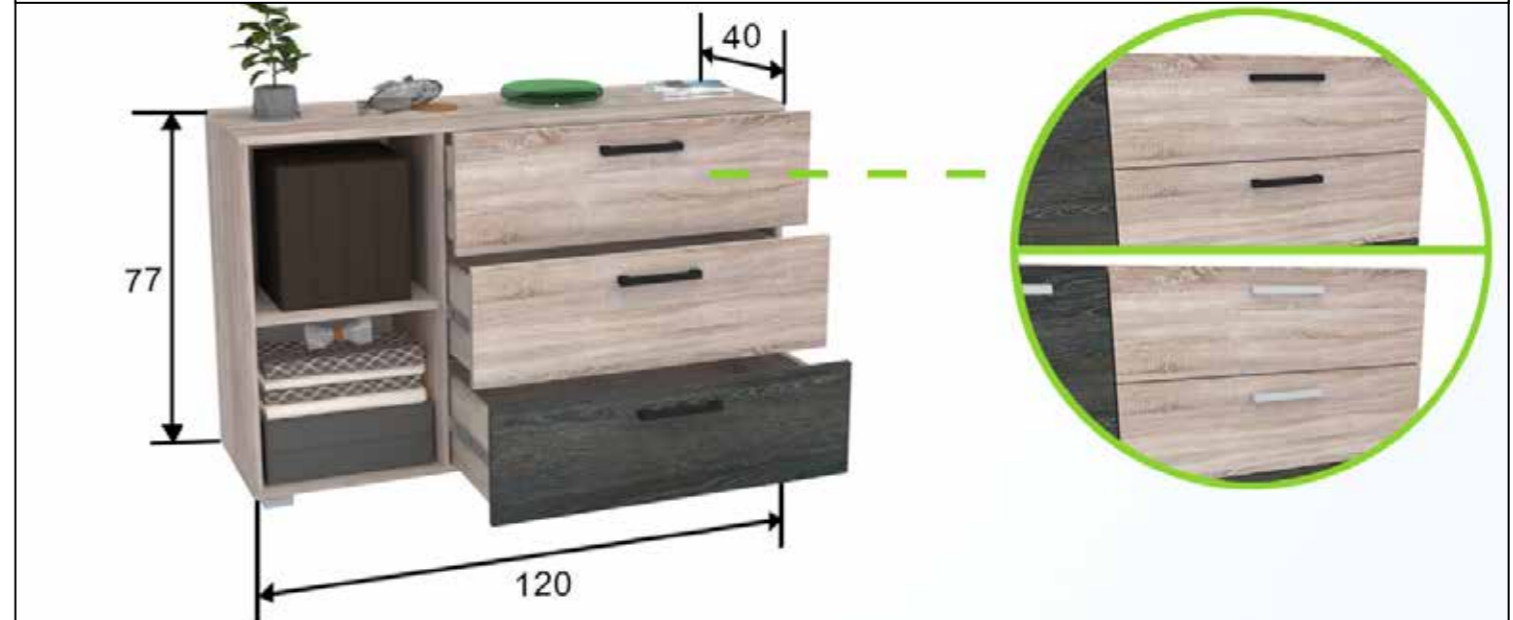

Capri Komód 120 cm