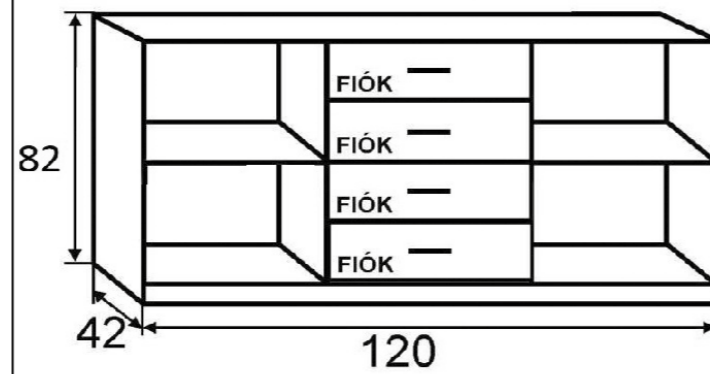

Big Dante Komód 120 cm