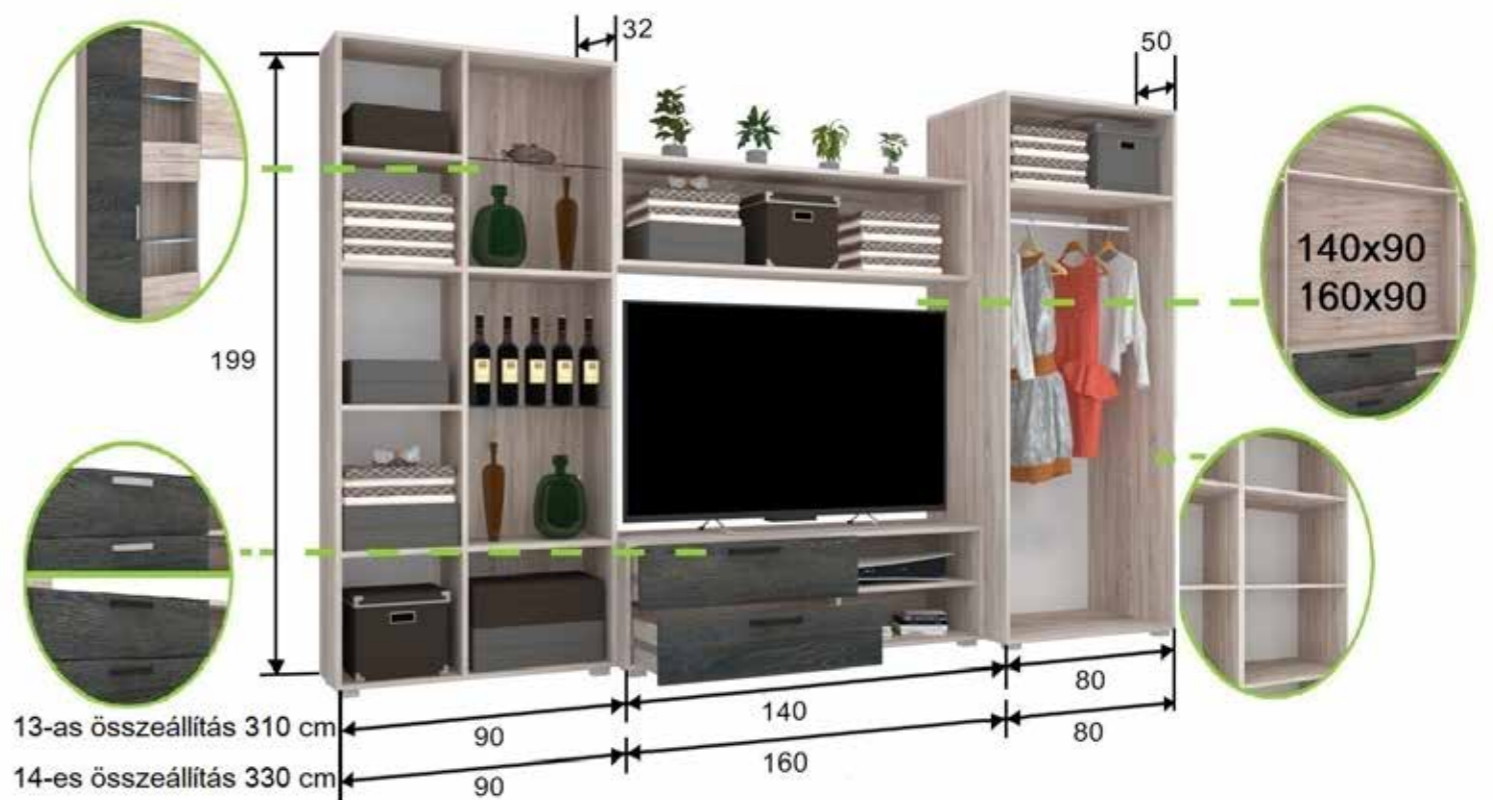

Capri 11. összeállítás 320 cm	Capri 12. összeállítás 340 cm
ÁR:	ÁR:

Capri 13. összeállítás 310 cm	Capri 14. összeállítás 330 cm
ÁR:	ÁR:

Extrák: LED világítás ☐ Tv-s háttap 140X90 ☐ Tv-s háttap 160X90 ☐

Extrák: Plusz polc ☐ LED világítás ☐ Tv-s háttap 140X90 ☐ Tv-s háttap 160X90 ☐

Választható fogó: ezüst vagy fekete

A vállfás elemek bepolicozhatóak!

Választható fogó: ezüst vagy fekete