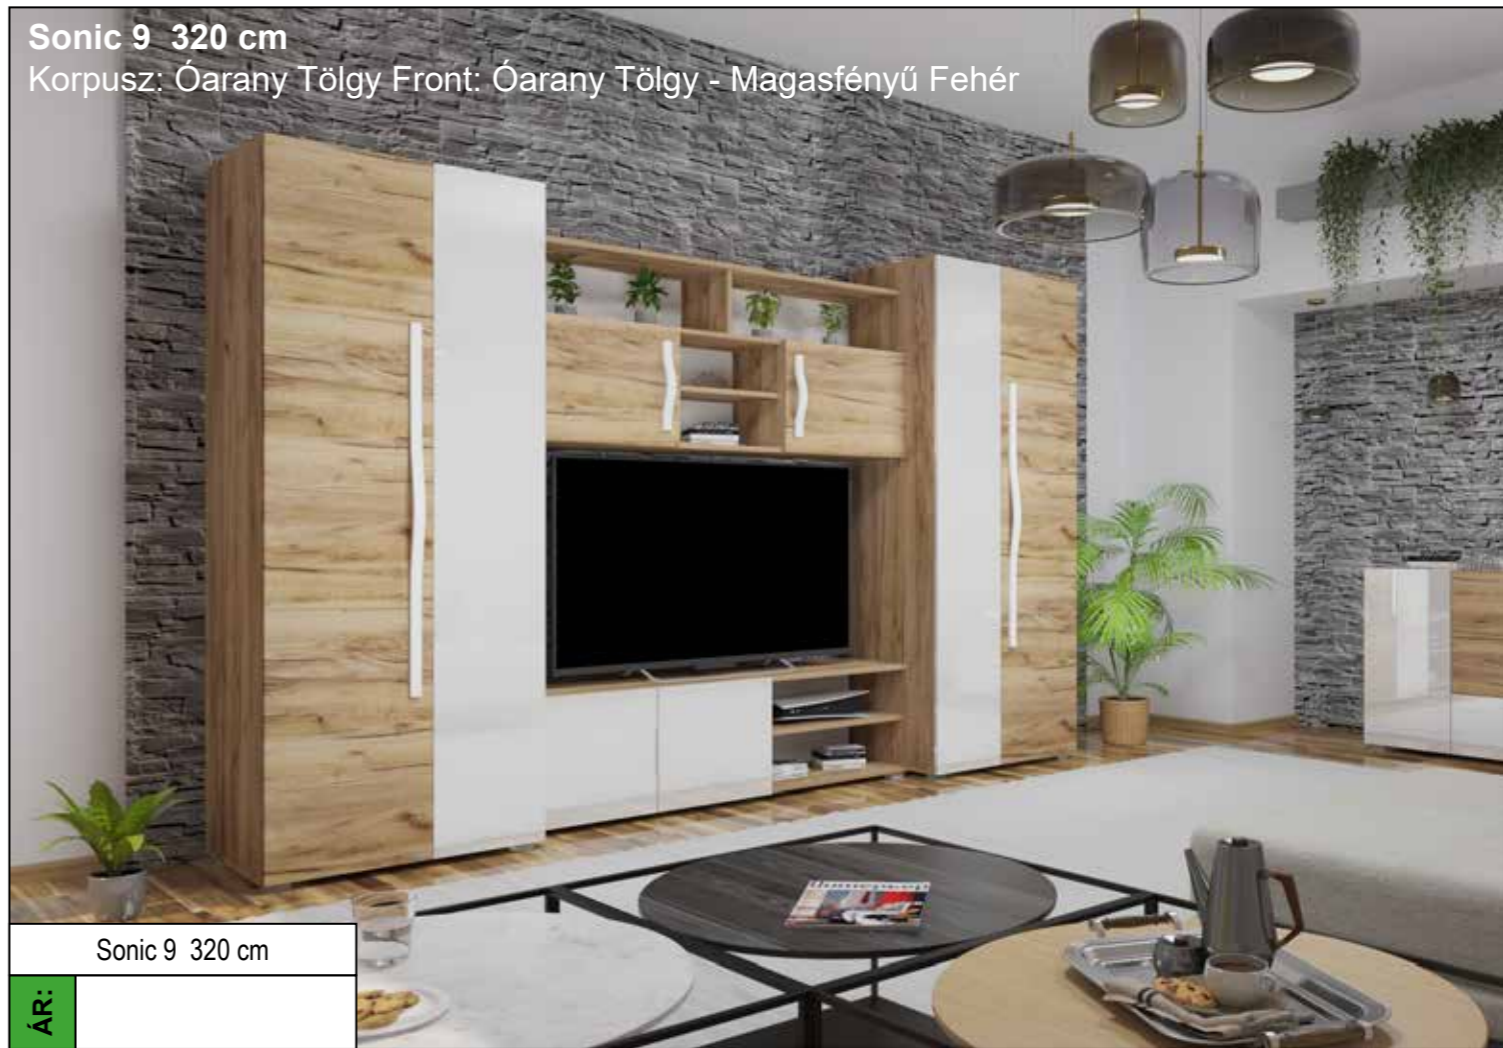

ÁR: ÁR: ÁR:

A vitrines és a 45 cm-es elem bepolcozható!

Sonic 8 285 cm
Korpusz: Óarany Tölgy Front: Óarany Tölgy - Magasfényű Fehér

Sonic 8 285 cm
ÁR:

Sonic 9 320 cm
Korpusz: Óarany Tölgy Front: Óarany Tölgy - Magasfényű Fehér