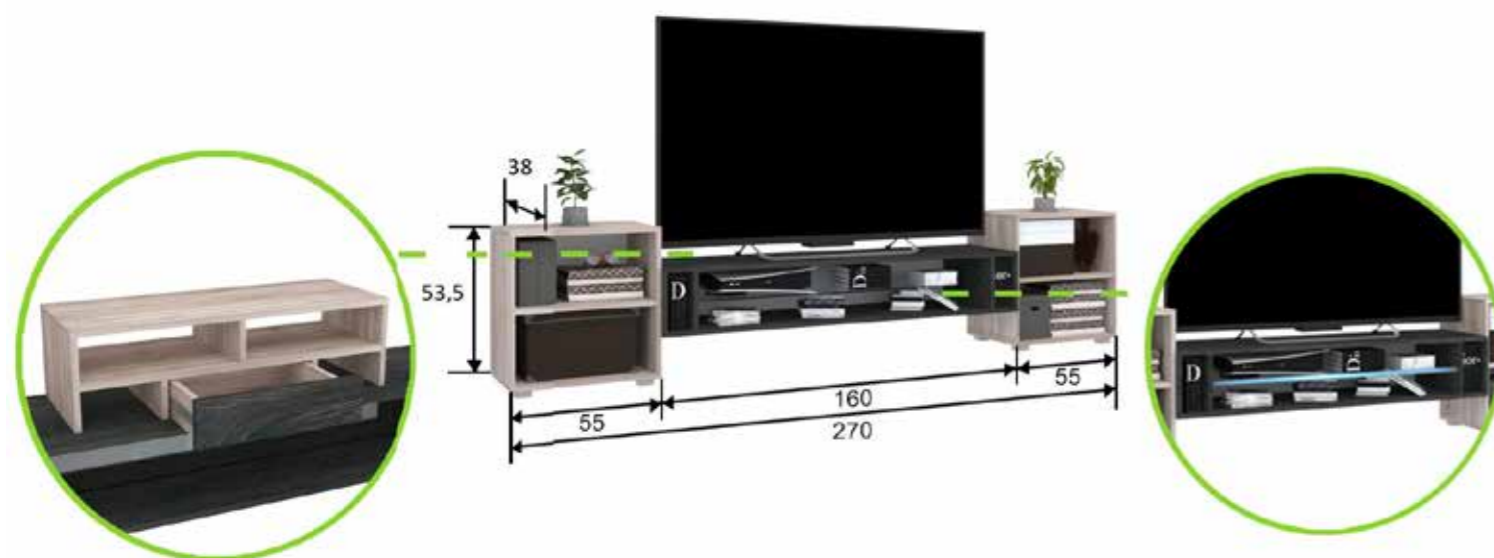

Logens 02 TV állvány 270 cm

Korpusz: Sonoma Front: Sonoma-Canterbury

Korpusz: Sonoma Front: Magasfényű Fehér - Canterbury

ÁR:

Logens 03 TV állvány 248 cm

Korpusz: Sonoma Front: Sonoma-Canterbury

Korpusz: Sonoma Front: Magasfényű Fehér - Canterbury

ÁR:

Extrák:

EXTRA Tv magasító	LED világítás
ÁR:	ÁR:

Extrák:

EXTRA Tv magasító	LED világítás	Plusz polc/db
ÁR:	ÁR:	ÁR:

A vállfás elemek bepolcozhatóak!

A vállfás elemek falhoz való rögzítése kötelező!