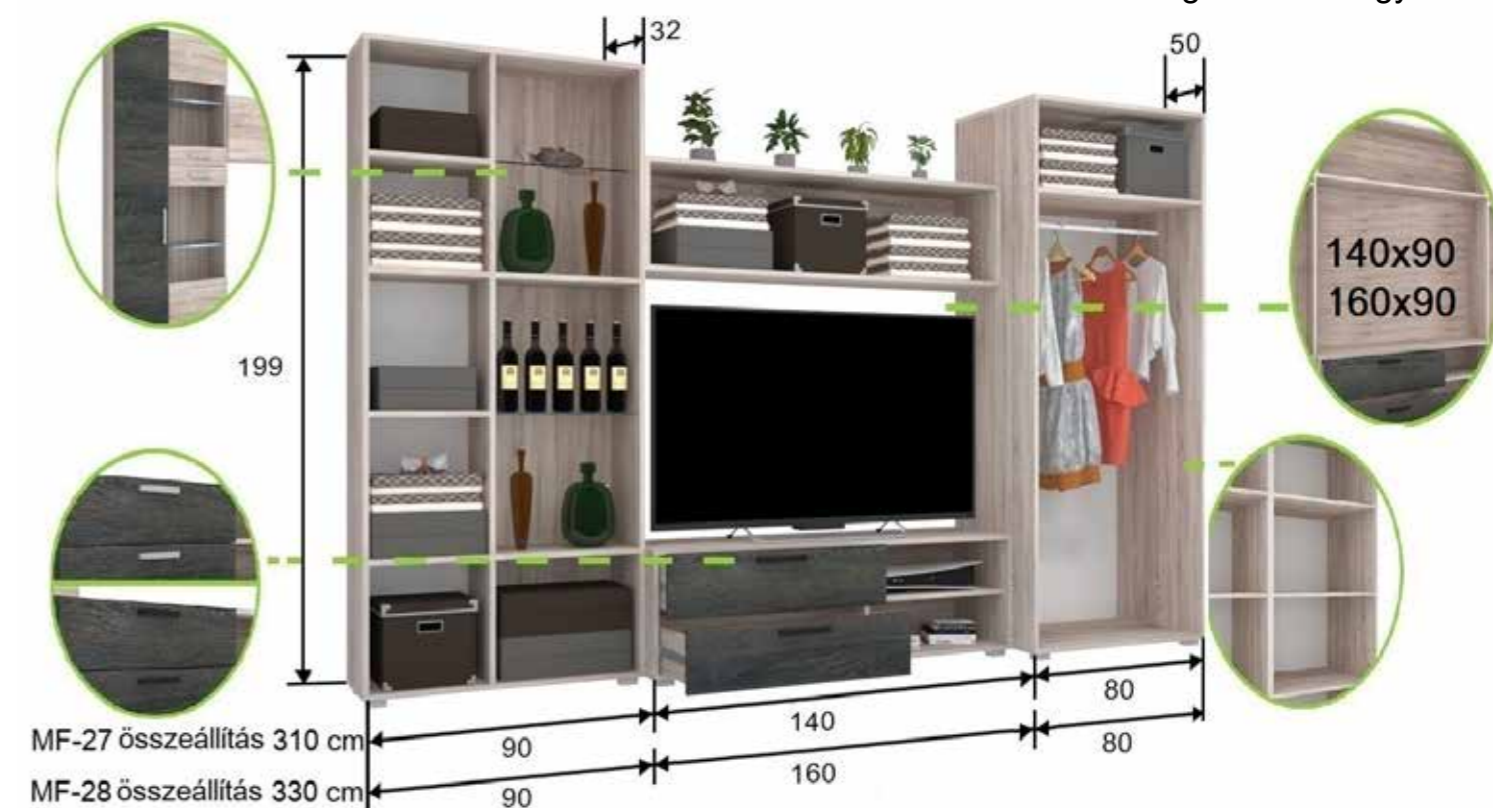

Capri MF-27 összeállítás 310 cm	Capri MF-28 összeállítás 330 cm
ÁR:	ÁR:

Extrák: Plusz polc   LED világítás   Tv-s hátlap 140X90   Tv-s hátlap 160X90

ÁR:	ÁR:	ÁR:	ÁR:

A vállfás elemek bepolicozhatóak!

Választható fogó: ezüst vagy fekete