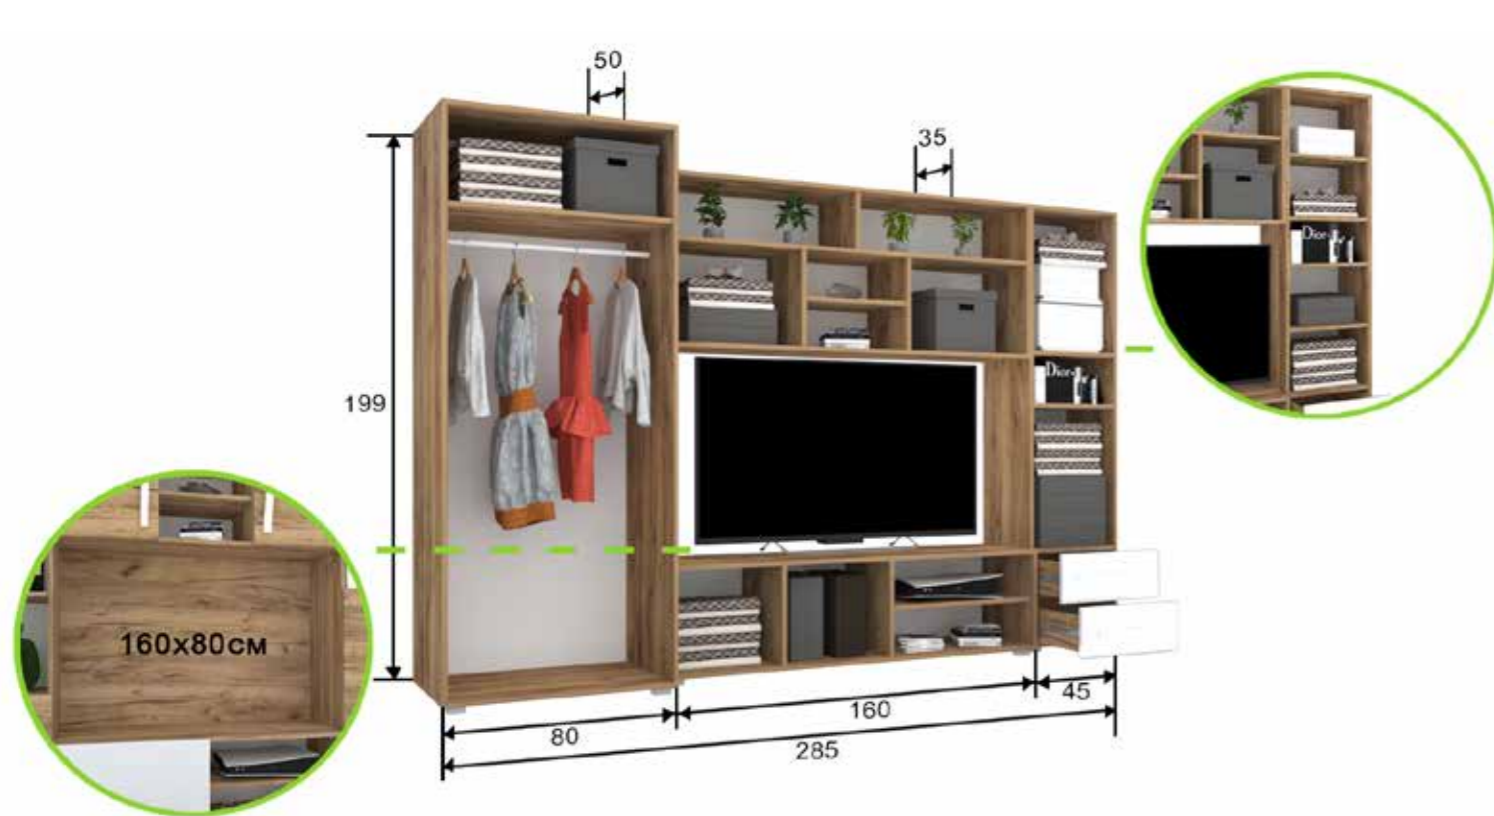

Sonic 9 320 cm
ÁR:

Extrák: Plusz polc/db – 45 cm-es elem Tv-s háttlap 160X80

ÁR: ÁR:

A 45 cm-es elem bepolcozható!

Extrák: Tv-s háttlap 160X80

ÁR:

Sonic 10 320 cm
 Korpusz: Óarany Tölgy Front: Óarany Tölgy - Magasfényű Fehér