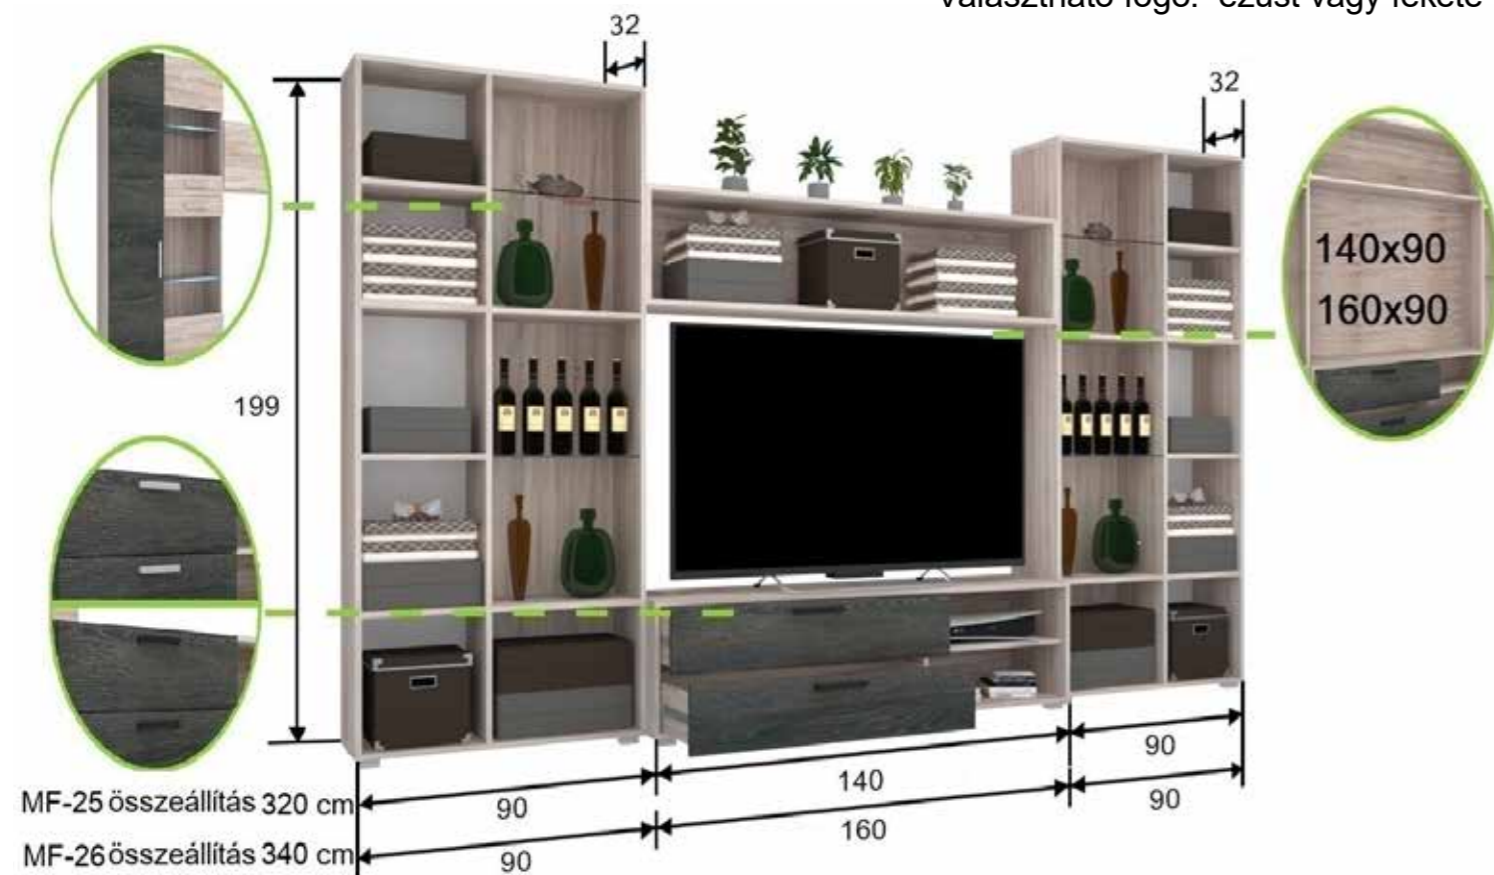

Capri MF-25 összeállítás 320 cm	Capri MF-26 összeállítás 340 cm
ÁR:	ÁR:

Extrák: LED világítás   Tv-s hátlap 140X90   Tv-s hátlap 160X90

ÁR:	ÁR:	ÁR:

Választható fogó: ezüst vagy fekete