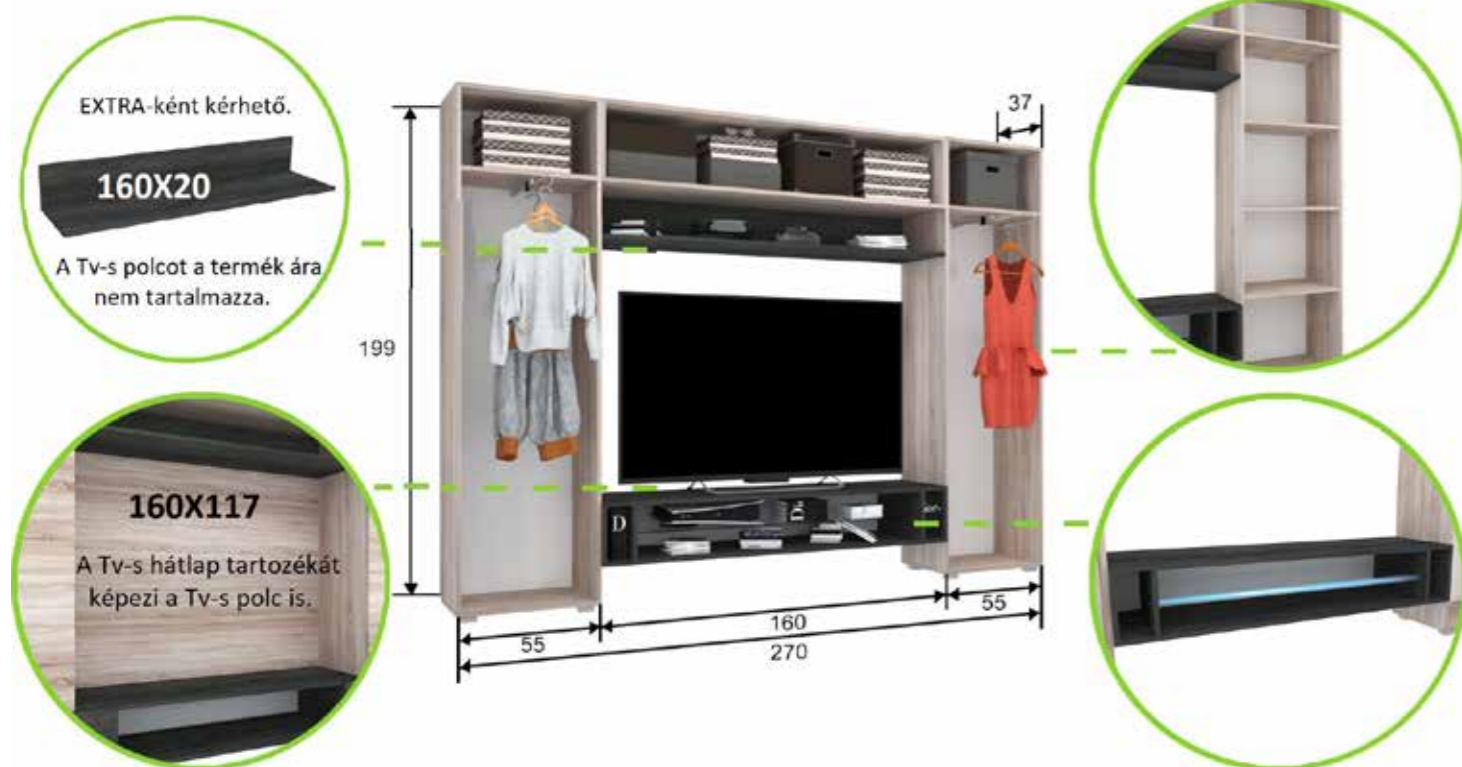

Extrák:

EXTRA Tv magasító	Tv-S hátlap polccal (160X117)	LED világítás	Plusz polc/db	Tv-s polc (160X20)
ÁR:	ÁR:	ÁR:	ÁR:	ÁR:

A vállfás elemek falhoz való rögzítése KÖTELEZŐ!!!