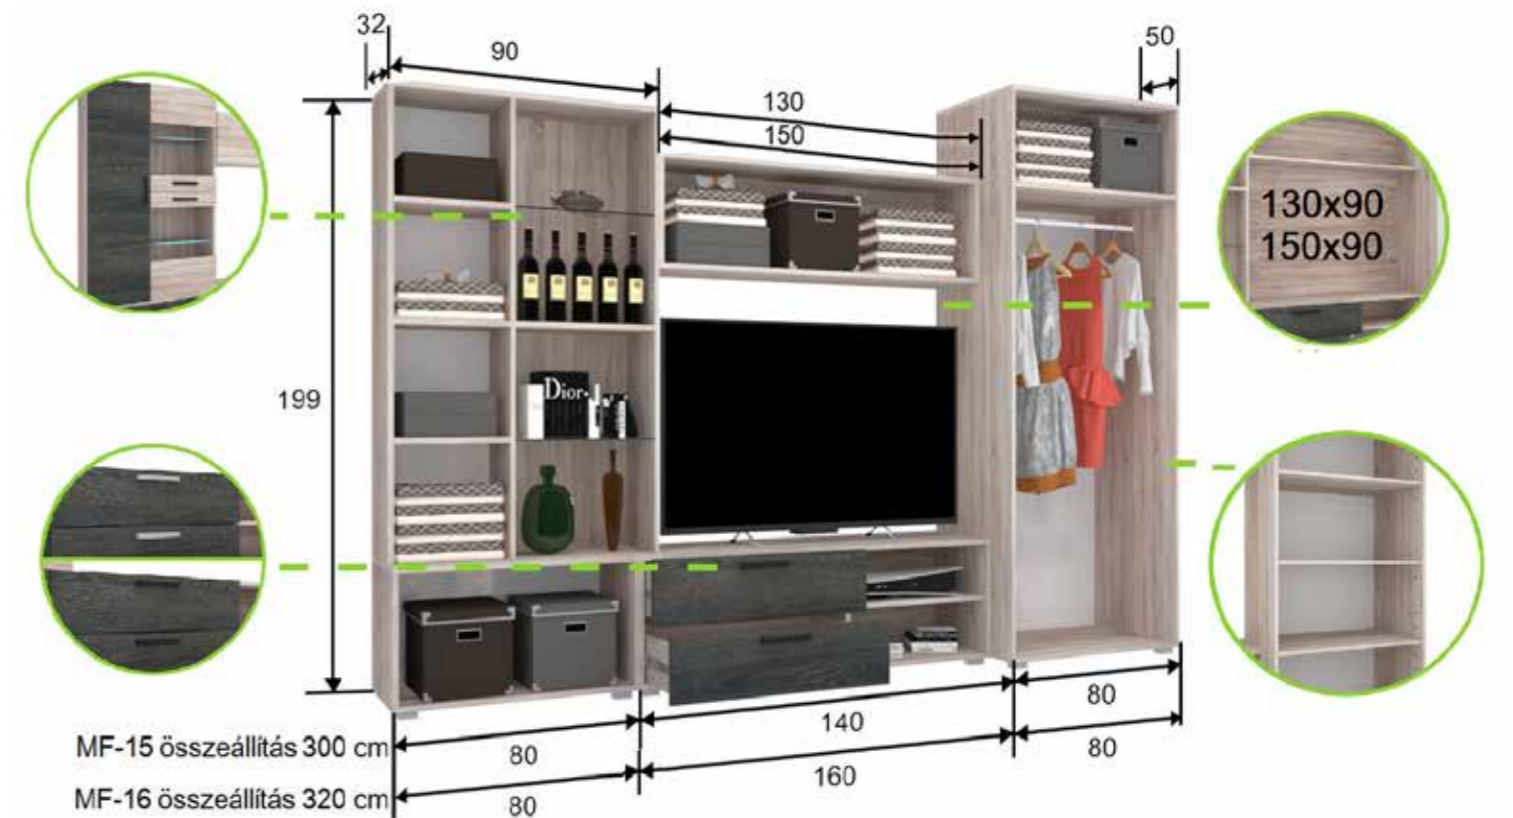

MF-15 összeállítás 300 cm

MF-16 összeállítás 320 cm