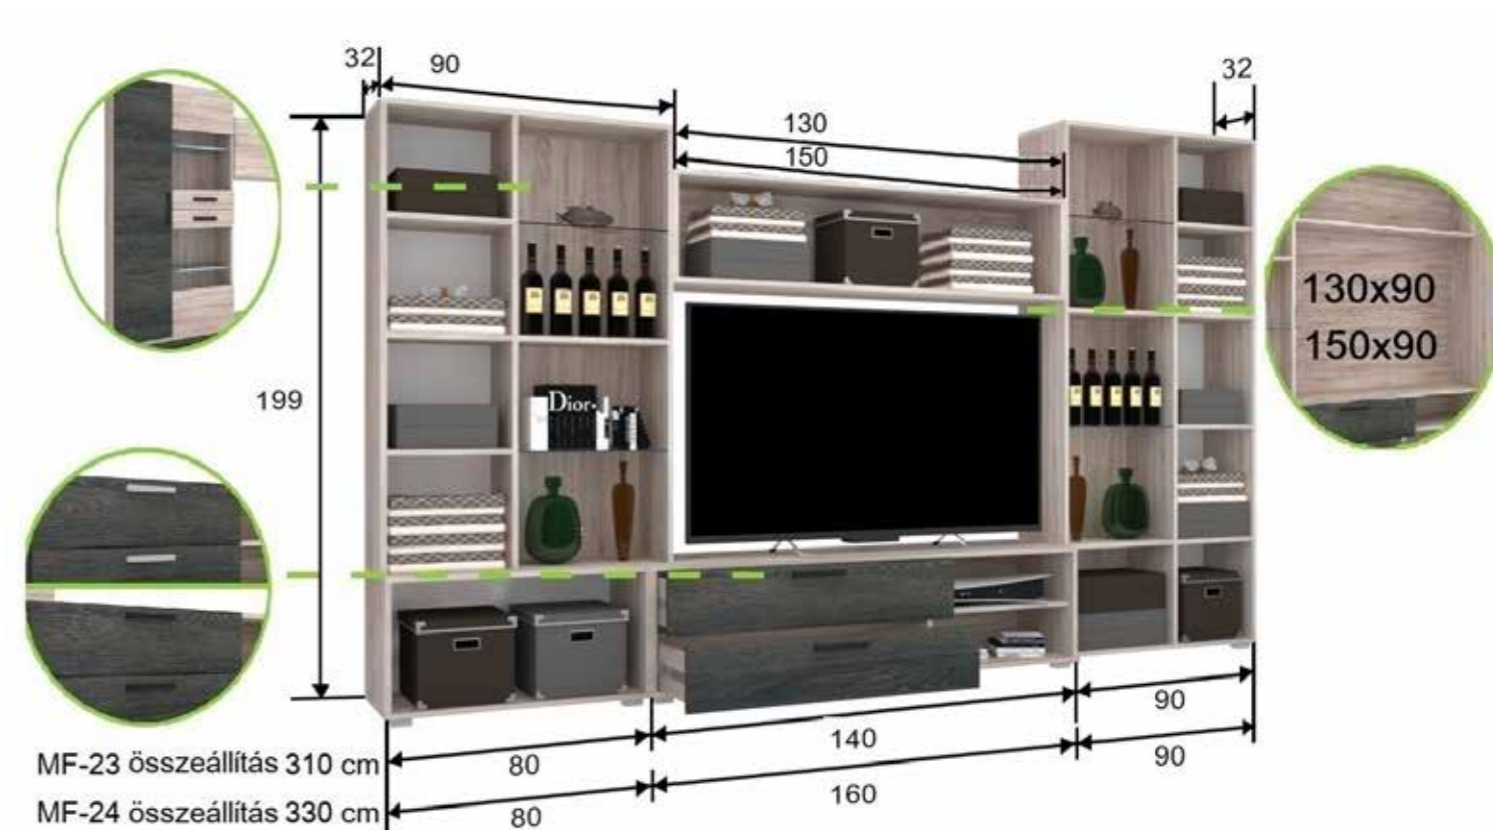

Capri MF-23 összeállítás 310 cm   Capri MF-24 összeállítás 330 cm

ÁR: ÁR:

Extrák: LED világítás   Tv-s háttap 130X90   Tv-s háttap 150X90

ÁR: ÁR: ÁR:

Választható fogó: ezüst vagy fekete