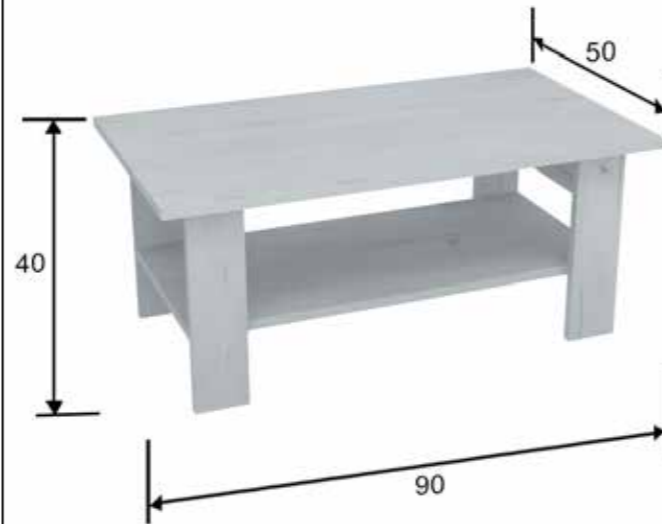

Dohányzó asztal 90 cm