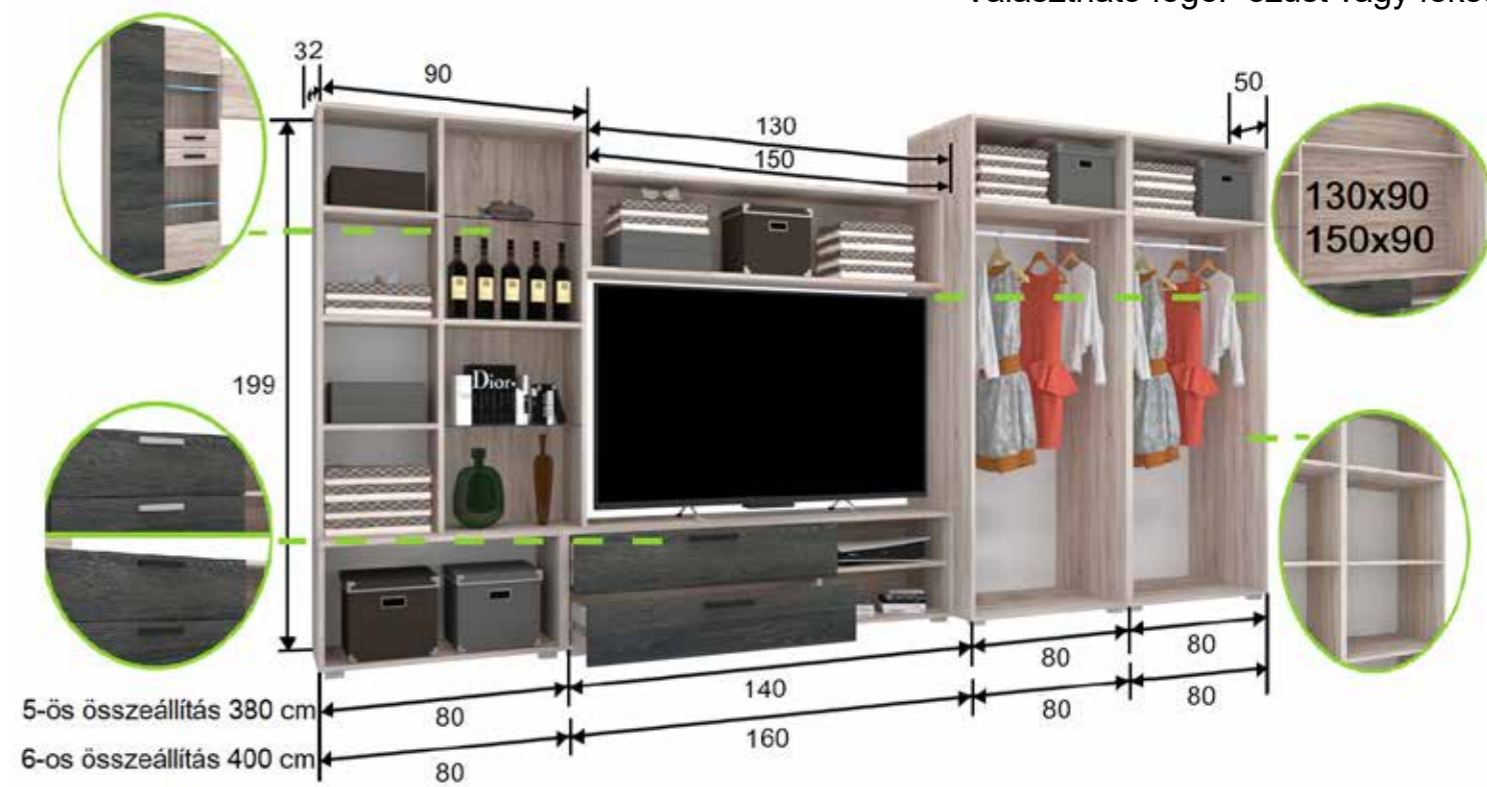

A vállfás elemek bepolicozhatóak!

Választható fogó: ezüst vagy fekete