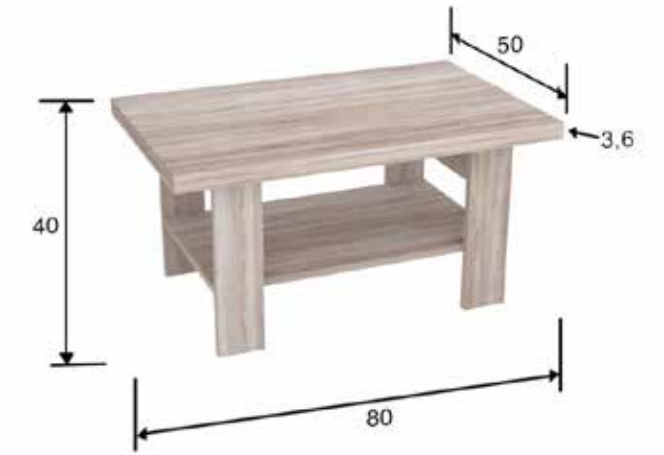

Korpusz: Fehér Tölgy
Front: Fehér Tölgy- Fehér Tölgy

ÁR:

Dohányzó asztal 80 cm

Fonda dohányzó asztal 80 cm, tető 36 mm

Korpusz: Sonoma
Front: Sonoma – Sonoma

ÁR:

Fonda dohányzó asztal 80 cm, tető 36 mm

Dohányzó asztal 90 cm