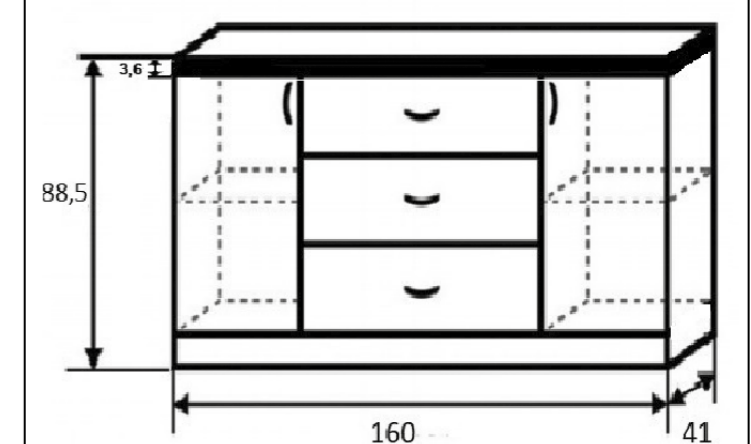

Inez Komód 160 cm Tető: 36 mm