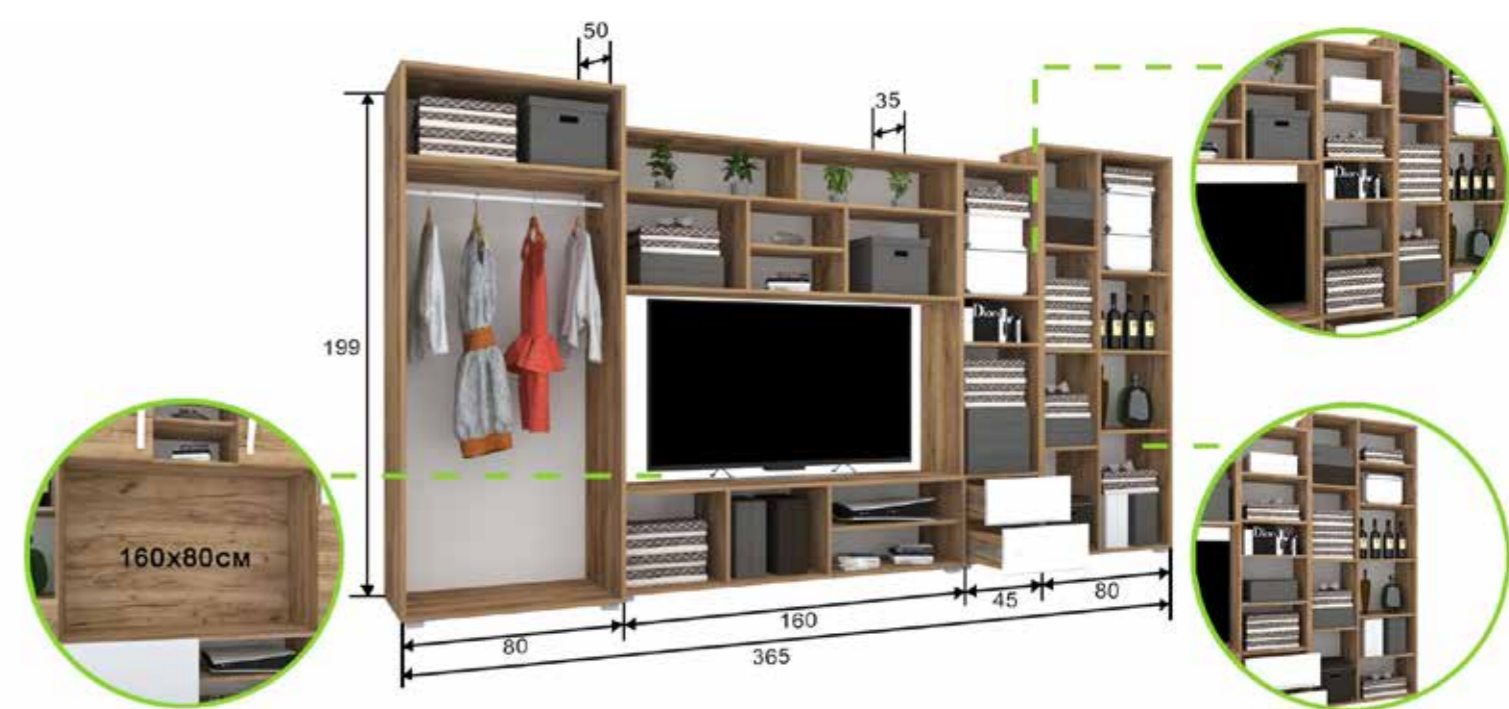

Extrák: Plusz polc/db – vitrines elem Tv-s hátlap 160X80
ÁR: ÁR:

A vitrines elem bepolcozható!

Extrák: Plusz polc/db – vitrines elem Plusz polc/db – 45 cm-es elem Tv-s hátlap 160X80
ÁR: ÁR: ÁR:

A vitrines és a 45 cm-es elem bepolcozható!