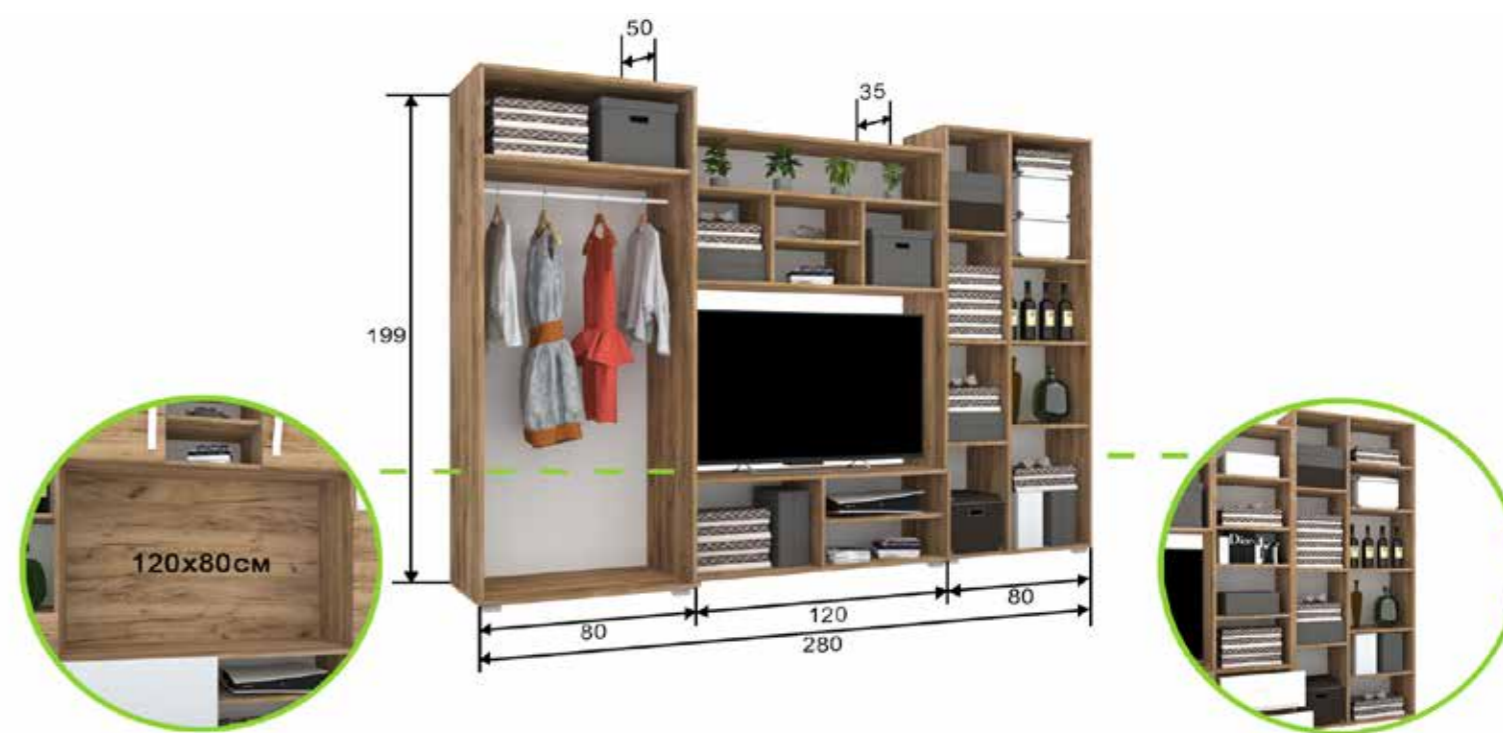

ÁR:

ÁR:

Extrák: Tv-s háttap 120X80

ÁR:

Extrák: Plusz polc/db - vitrines elem Tv-s háttap 120X80

ÁR:

ÁR:

A vitrines elem bepolicozható!