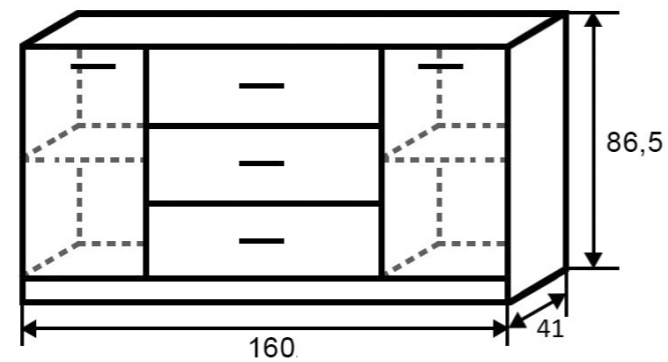

Srevol Komód 160 cm