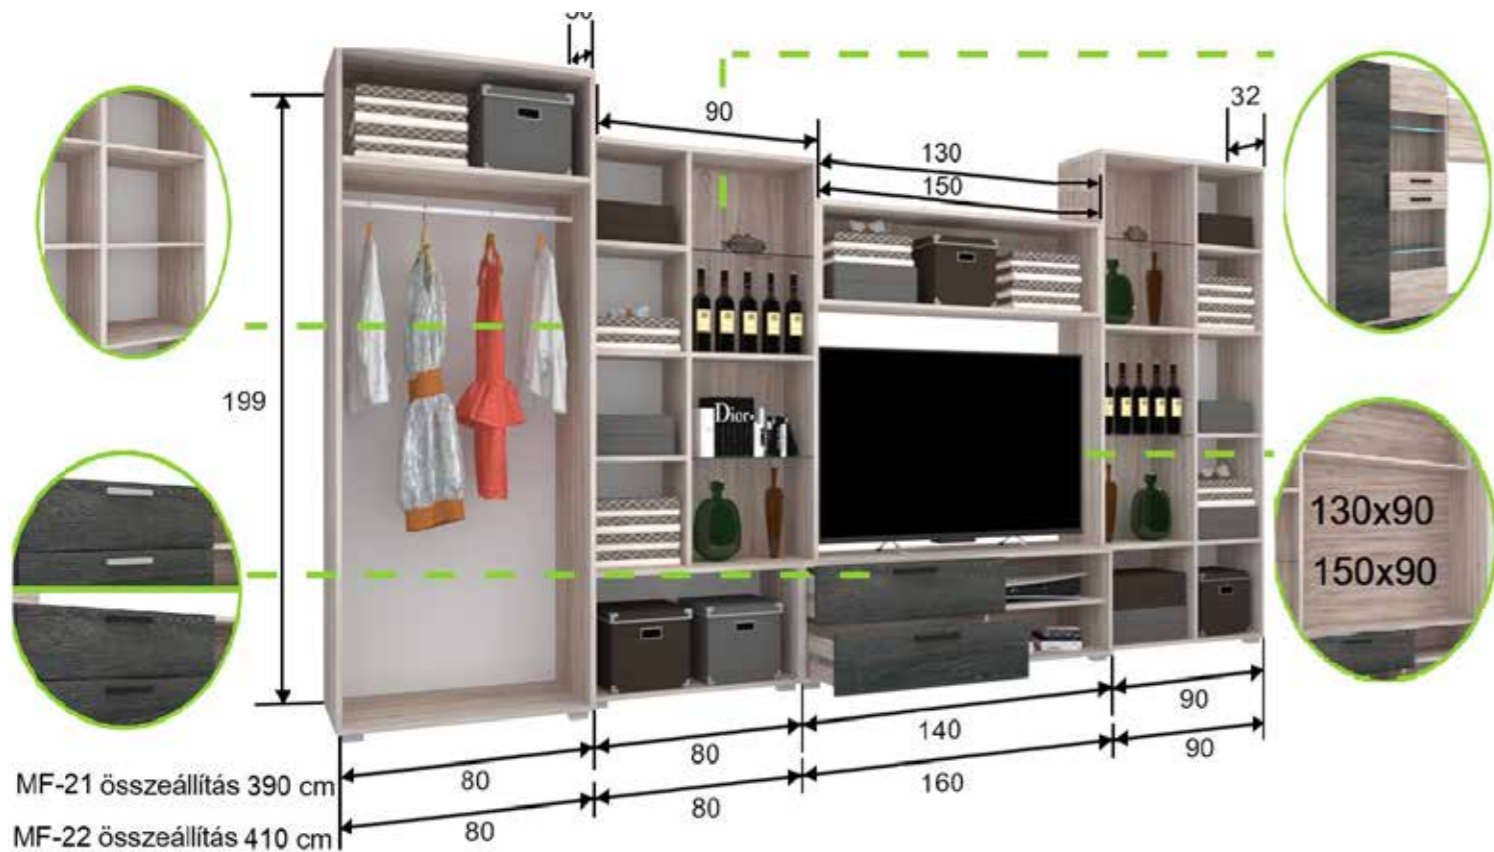

Capri MF-21 összeállítás 390 cm   Capri MF-22 összeállítás 410 cm

ÁR: ÁR:

Extrák: Plusz polc   LED világítás   Tv-s háttap 130X90   Tv-s háttap 150X90

ÁR: ÁR: ÁR: ÁR:

Választható fogó: ezüst vagy fekete