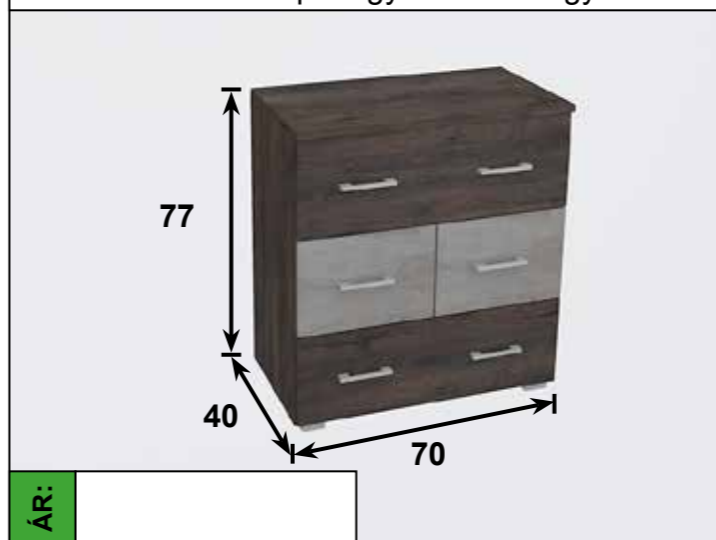

Korpusz: Iszap Tölgy
Front: Iszap Tölgy – Magasfényű Fehér

ÁR:

Ivon dohányzó asztal 90 cm, tető 36 mm

Korpusz: Iszap Tölgy
Front: Iszap Tölgy – Magasfényű Fehér

ÁR:

3 Fiókos Komód

Korpusz: Iszap Tölgy
Front: Iszap Tölgy – Ében Tölgy