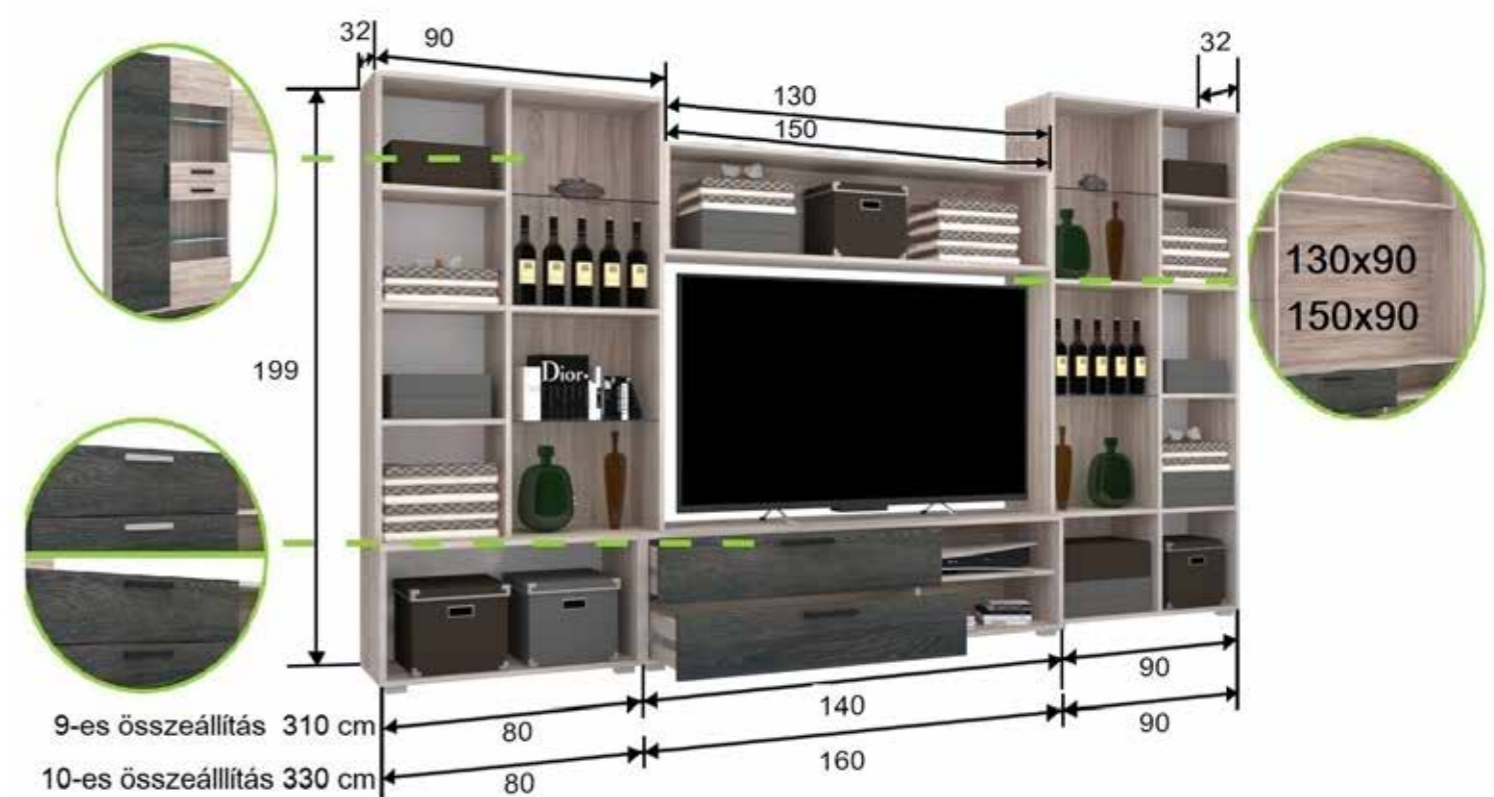

Extrák: Plusz polc   LED világítás   Tv-s háttap 130X90   Tv-s háttap 150X90

ÁR:	ÁR:	ÁR:	ÁR:

Extrák: - LED világítás   Tv-s háttap 130X90   Tv-s háttap 150X90

ÁR:	ÁR:	ÁR:

A vállfás elemek bepolicozhatóak!

Választható fogó: ezüst vagy fekete

Választható fogó: ezüst vagy fekete