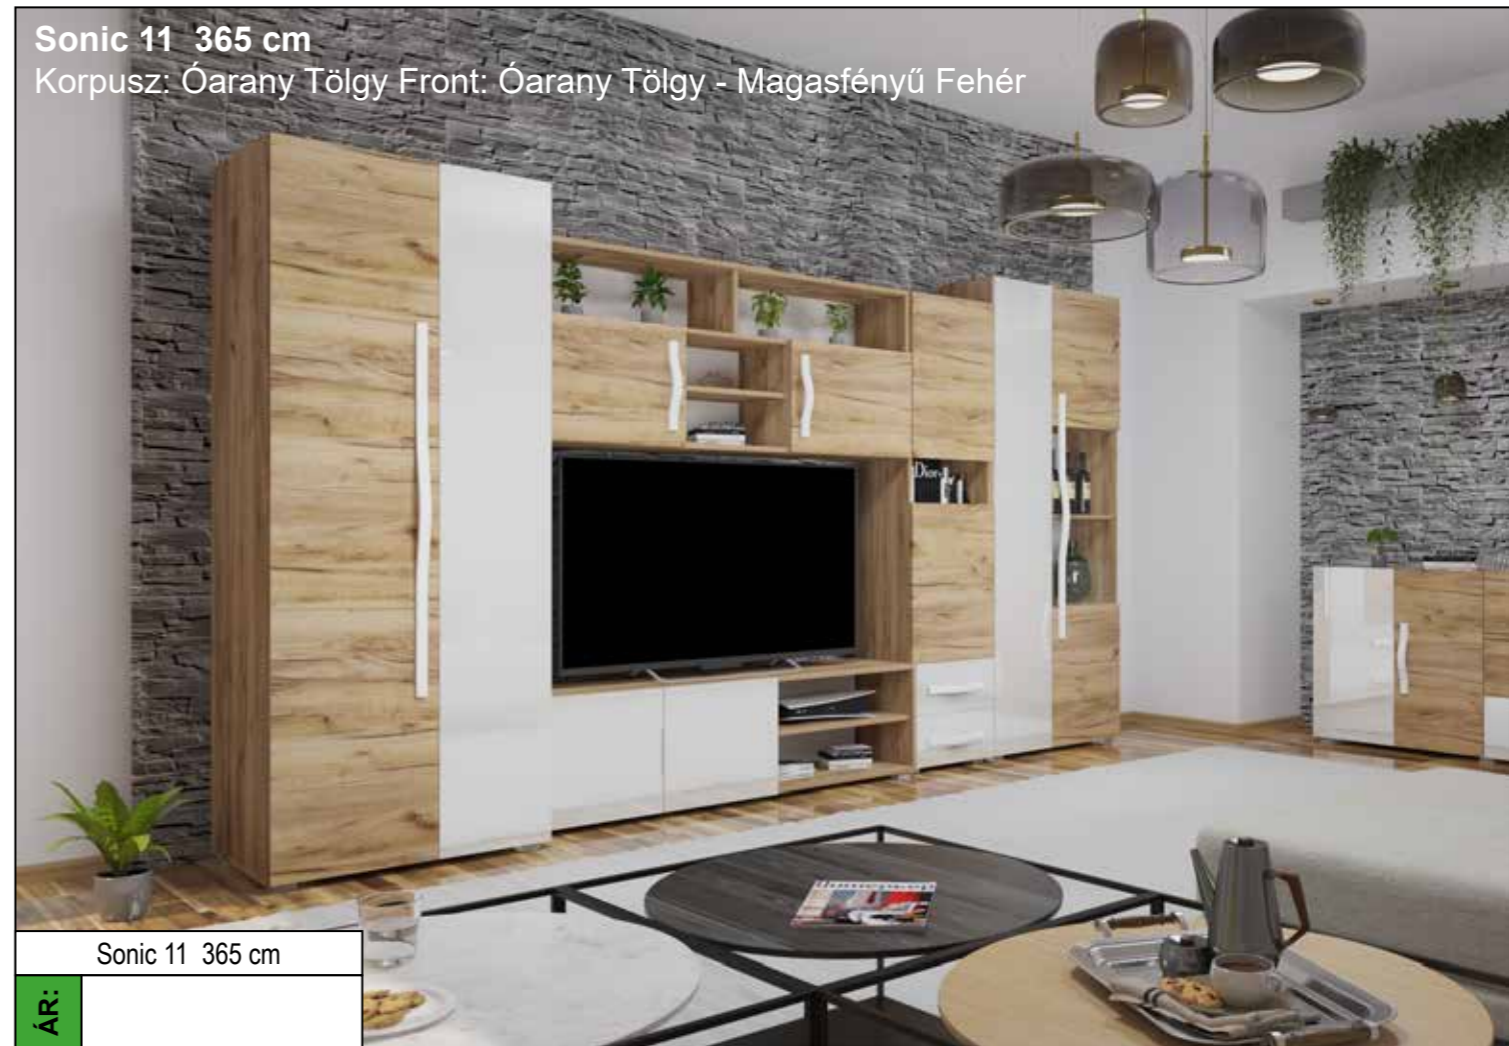

Sonic 10 320 cm
 ÁR:

Sonic 11 365 cm
 Korpusz: Óarany Tölgy Front: Óarany Tölgy - Magasfényű Fehér

Sonic 11 365 cm
 ÁR:

Extrák: Plusz polc/db – vitrines elem Tv-s hátlap 160X80
 ÁR: ÁR:

A vitrines elem bepolcozható!