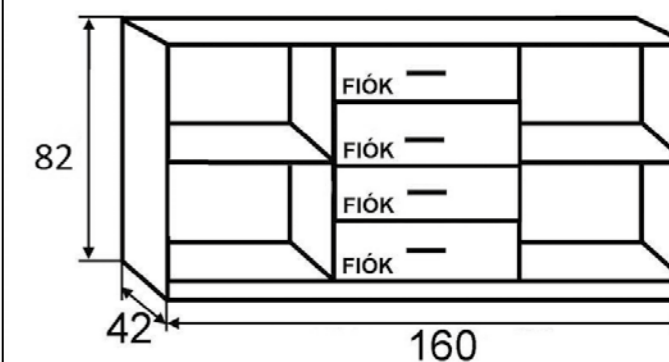

ÁR:

Big Dante Komód 160 cm

Korpusz: Canterbury
Front: Canterbury – Santana

ÁR:

Big Dante Komód 160 cm

120-as Komód

Korpusz: Iszap Tölgy
Front: Iszap Tölgy – Ében Tölgy

ÁR: