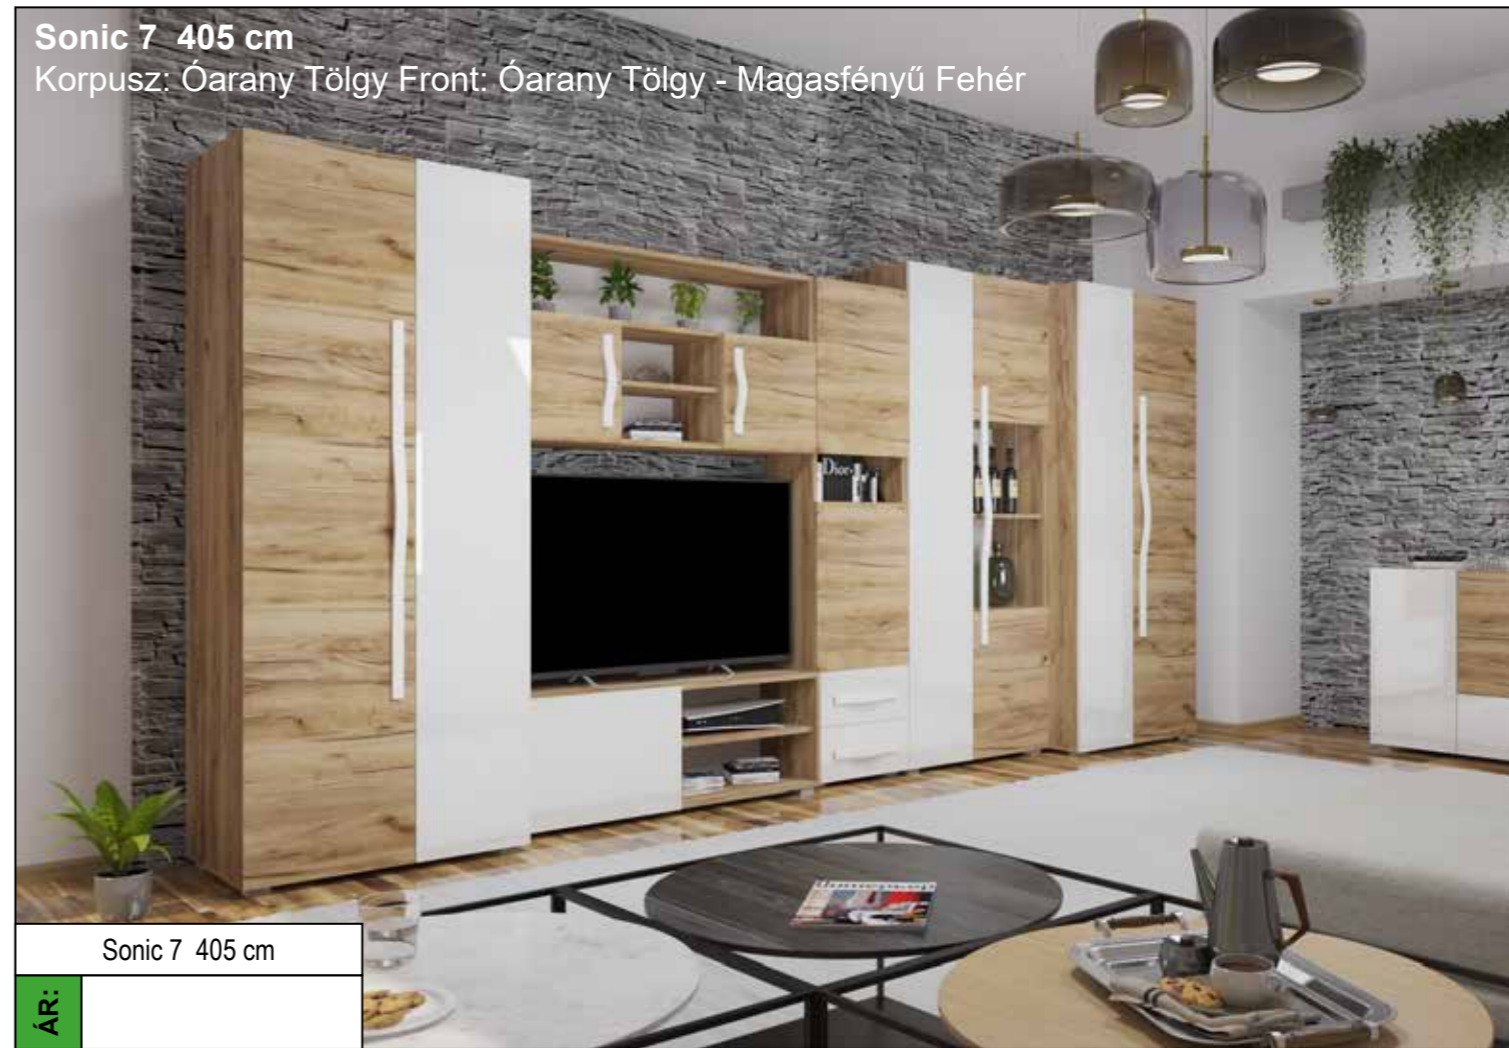

Sonic 7 405 cm
Korpusz: Óarany Tölgy Front: Óarany Tölgy - Magasfényű Fehér

Sonic 7 405 cm
ÁR:

Extrák: Plusz polc/db – vitrines elem Plusz polc/db – 45 cm-es elem Tv-s háttlap 120X80

ÁR: ÁR: ÁR:

A vitrines és a 45 cm-es elem bepolcozható!