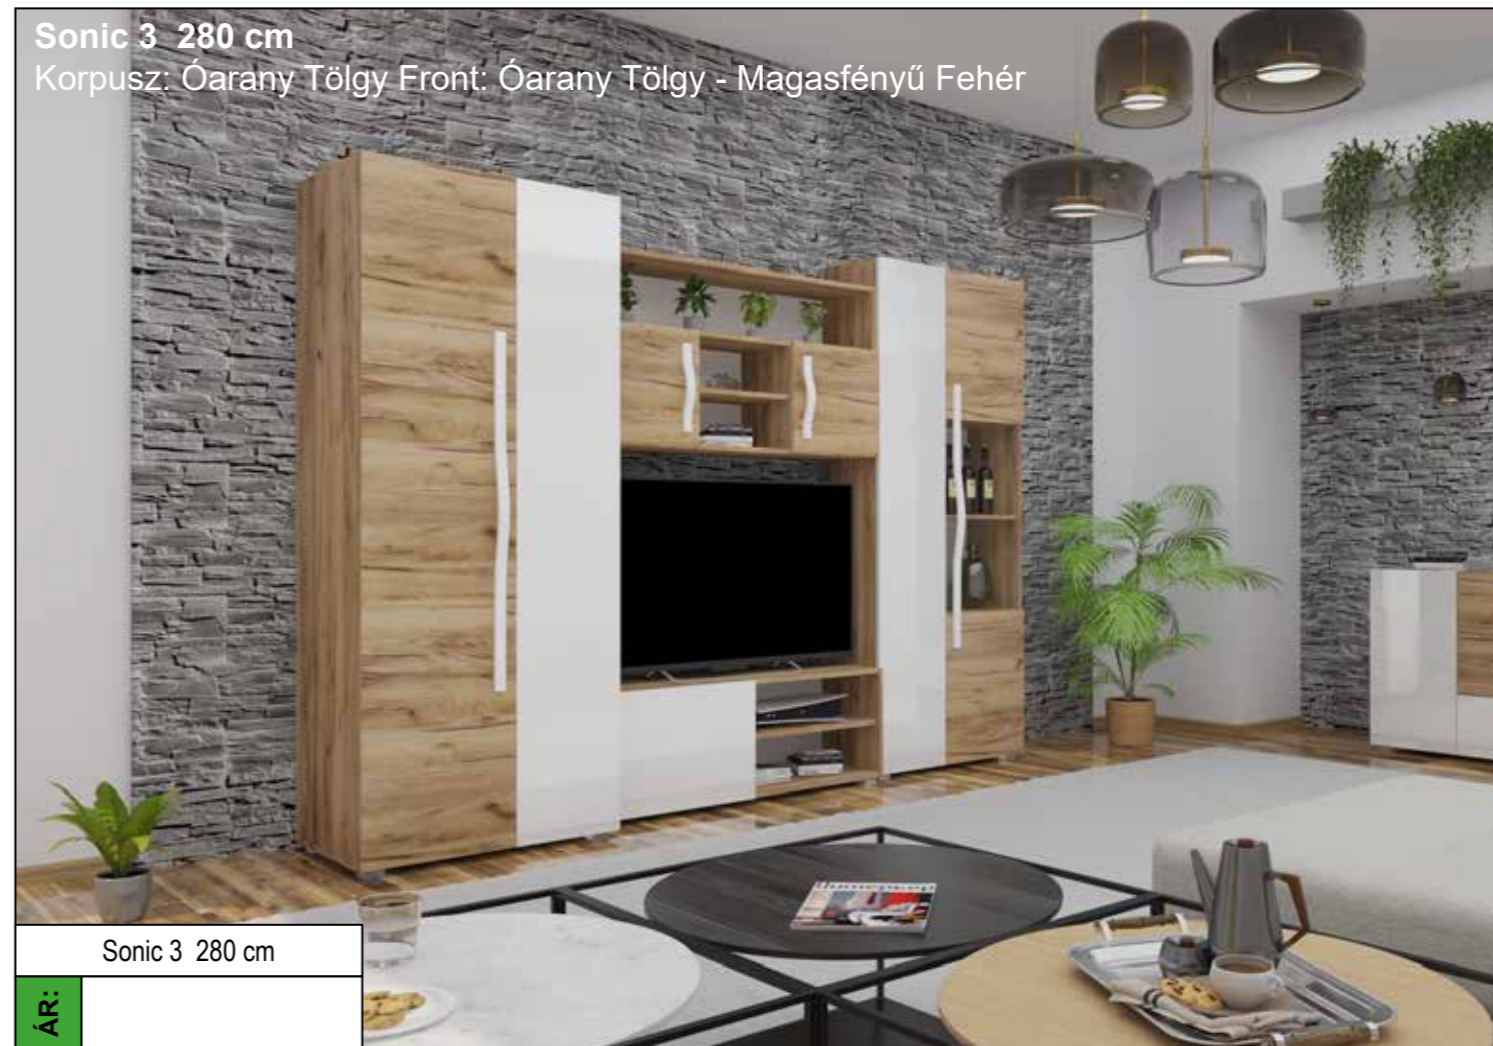

Sonic 3 280 cm
Korpusz: Óarany Tölgy Front: Óarany Tölgy - Magasfényű Fehér

Sonic 3 280 cm

ÁR:

Extrák: Tv-s háttap 120X80

ÁR:

Extrák: Plusz polc/db - vitrines elem Tv-s háttap 120X80

ÁR:

ÁR:

A vitrines elem bepolicozható!