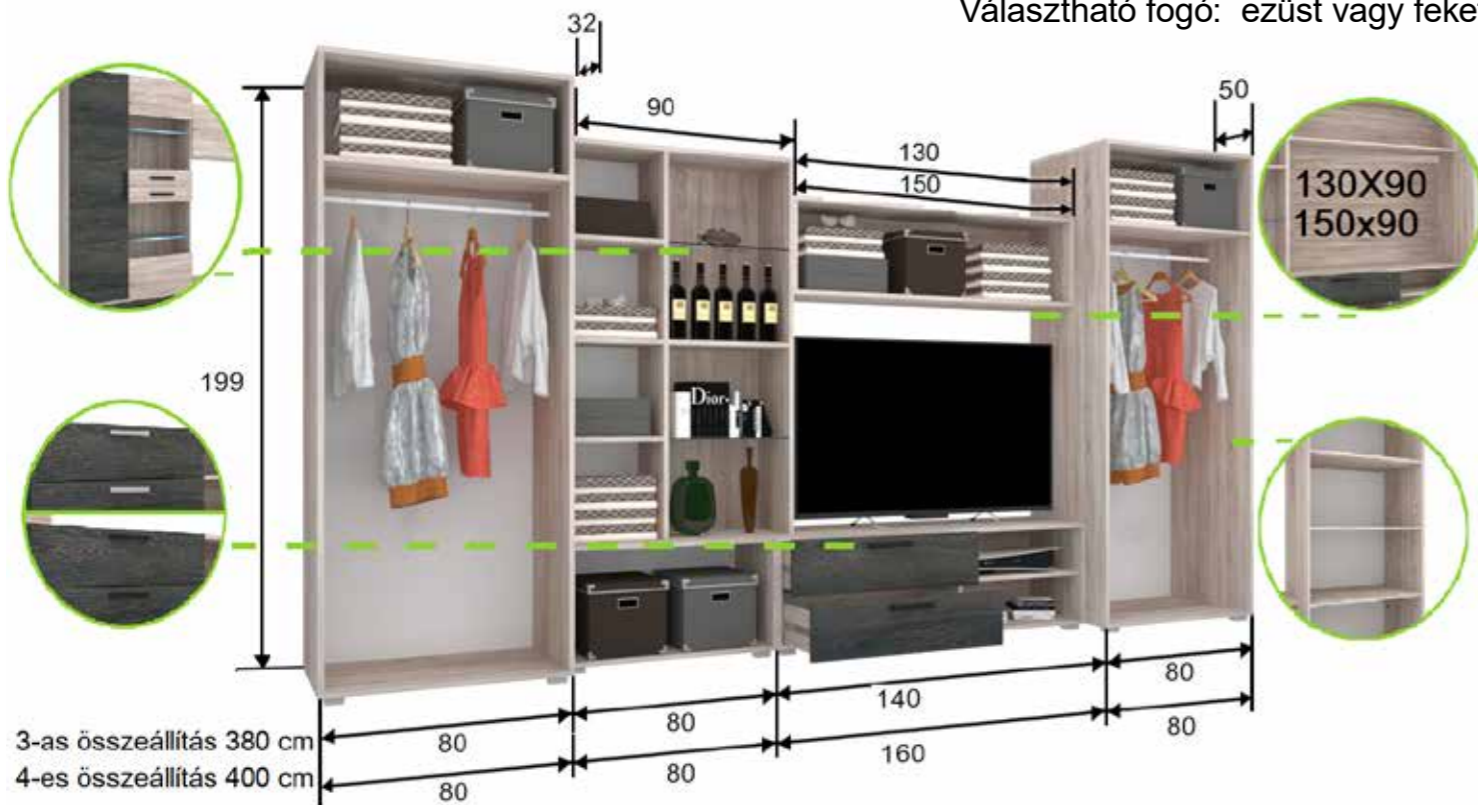

ÁR:

ÁR:

1. **Extrák:** - Plusz polc   - LED világítás   Tv-s hátlap 130X90   Tv-s hátlap 150X90

ÁR:

ÁR:

ÁR:

ÁR:

1. **Extrák:** Plusz polc   LED világítás   Tv-s hátlap 130X90   Tv-s hátlap 150X90

ÁR:

ÁR:

ÁR:

ÁR:

A vállfás elemek bepolicozhatóak!

Választható fogó: ezüst vagy fekete