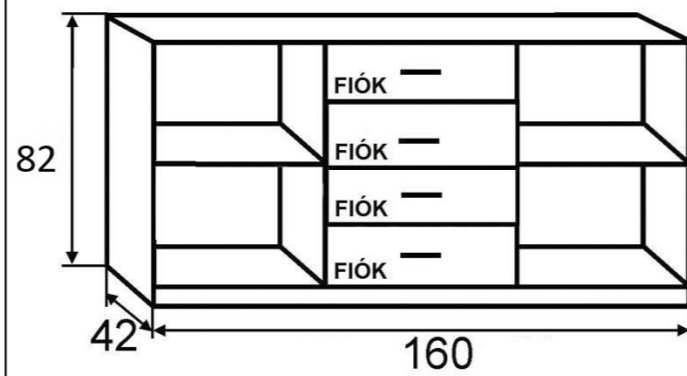

ÁR:

Capri Komód 160 cm

Dante Tolóajtós Komód 160 cm

Körpusz: Iszap Tölgy
Front: Iszap Tölgy – Ében Tölgy

Választható fogó:
Ezüst vagy Fekete

ÁR:

Dante Tolóajtós Komód 160 cm

Körpusz: Iszap Tölgy
Ében Tölgy
Front: Iszap Tölgy – Ében Tölgy
Ében Tölgy – Iszap Tölgy