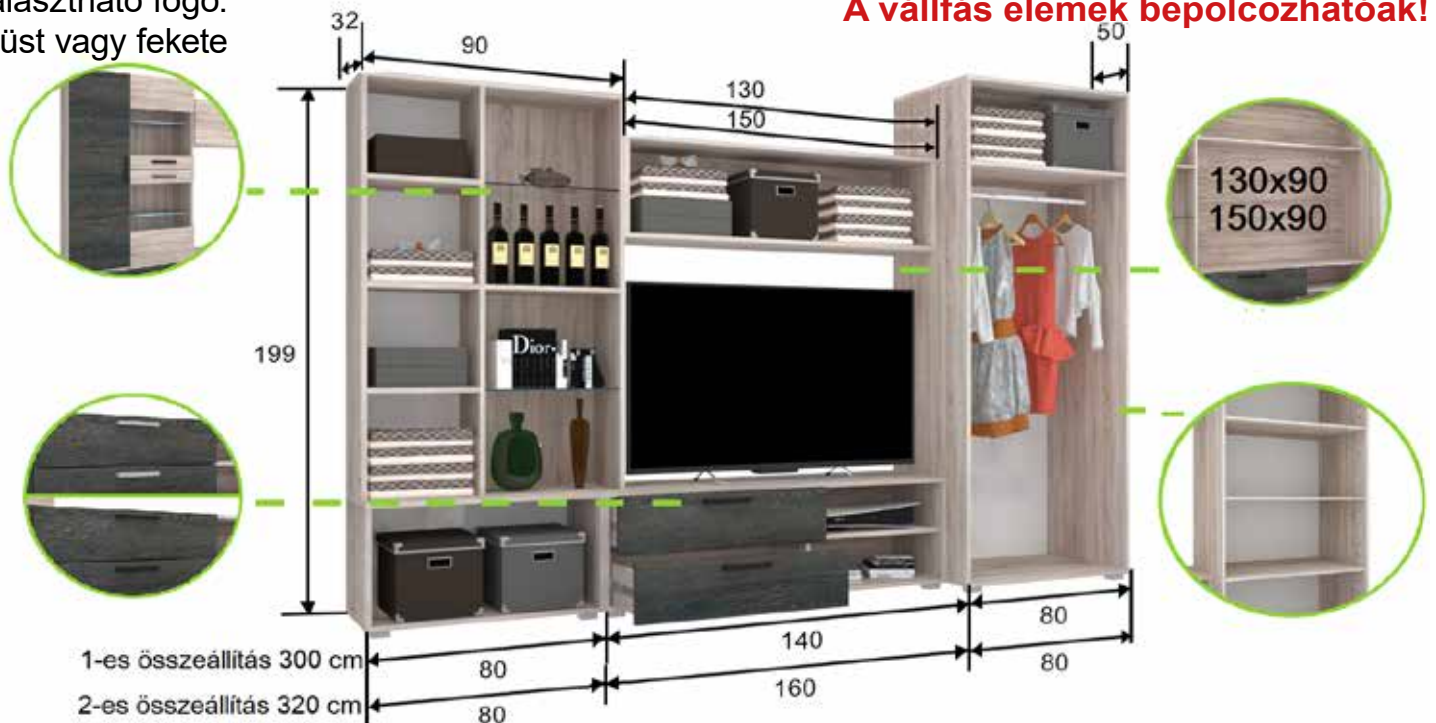

Capri 1. összeállítás 300 cm

Capri 2. összeállítás 320 cm

ÁR:

ÁR:

Extrák: Plusz polc   LED világítás   Tv-s háttap 130X90   Tv-s háttap 150X90

ÁR:

ÁR:

ÁR:

ÁR:

Választható fogó:
ezüst vagy fekete

A vállfás elemek bepolcozhatóak!