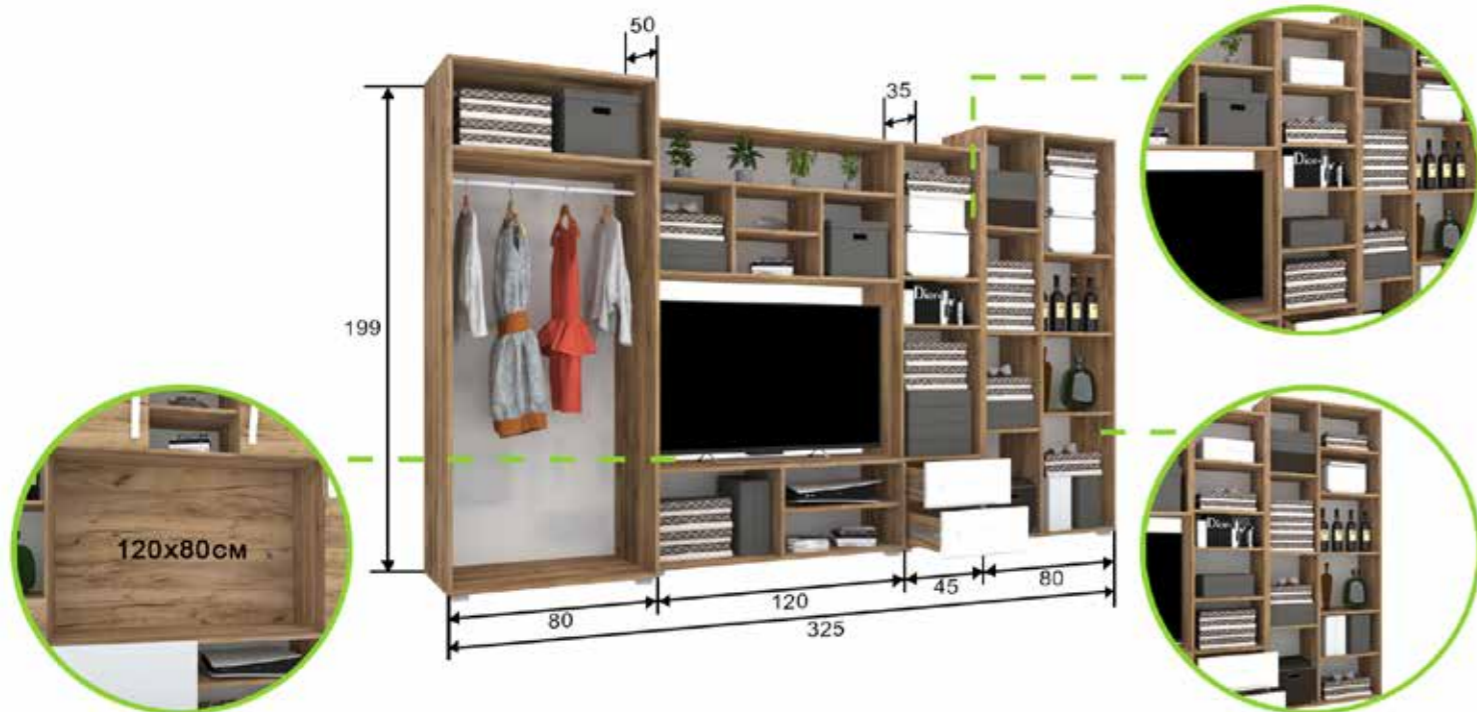

ÁR:

ÁR:

Extrák: Plusz polc/db – vitrines elem Plusz polc/db – 45 cm-es elem Tv-s hátlap 120X80

ÁR: ÁR: ÁR:

A vitrines és a 45 cm-es elem bepolcozható!

Extrák: Plusz polc/db – vitrines elem Plusz polc/db – 45 cm-es elem Tv-s hátlap 120X80

ÁR: ÁR: ÁR:

A vitrines és a 45 cm-es elem bepolcozható!