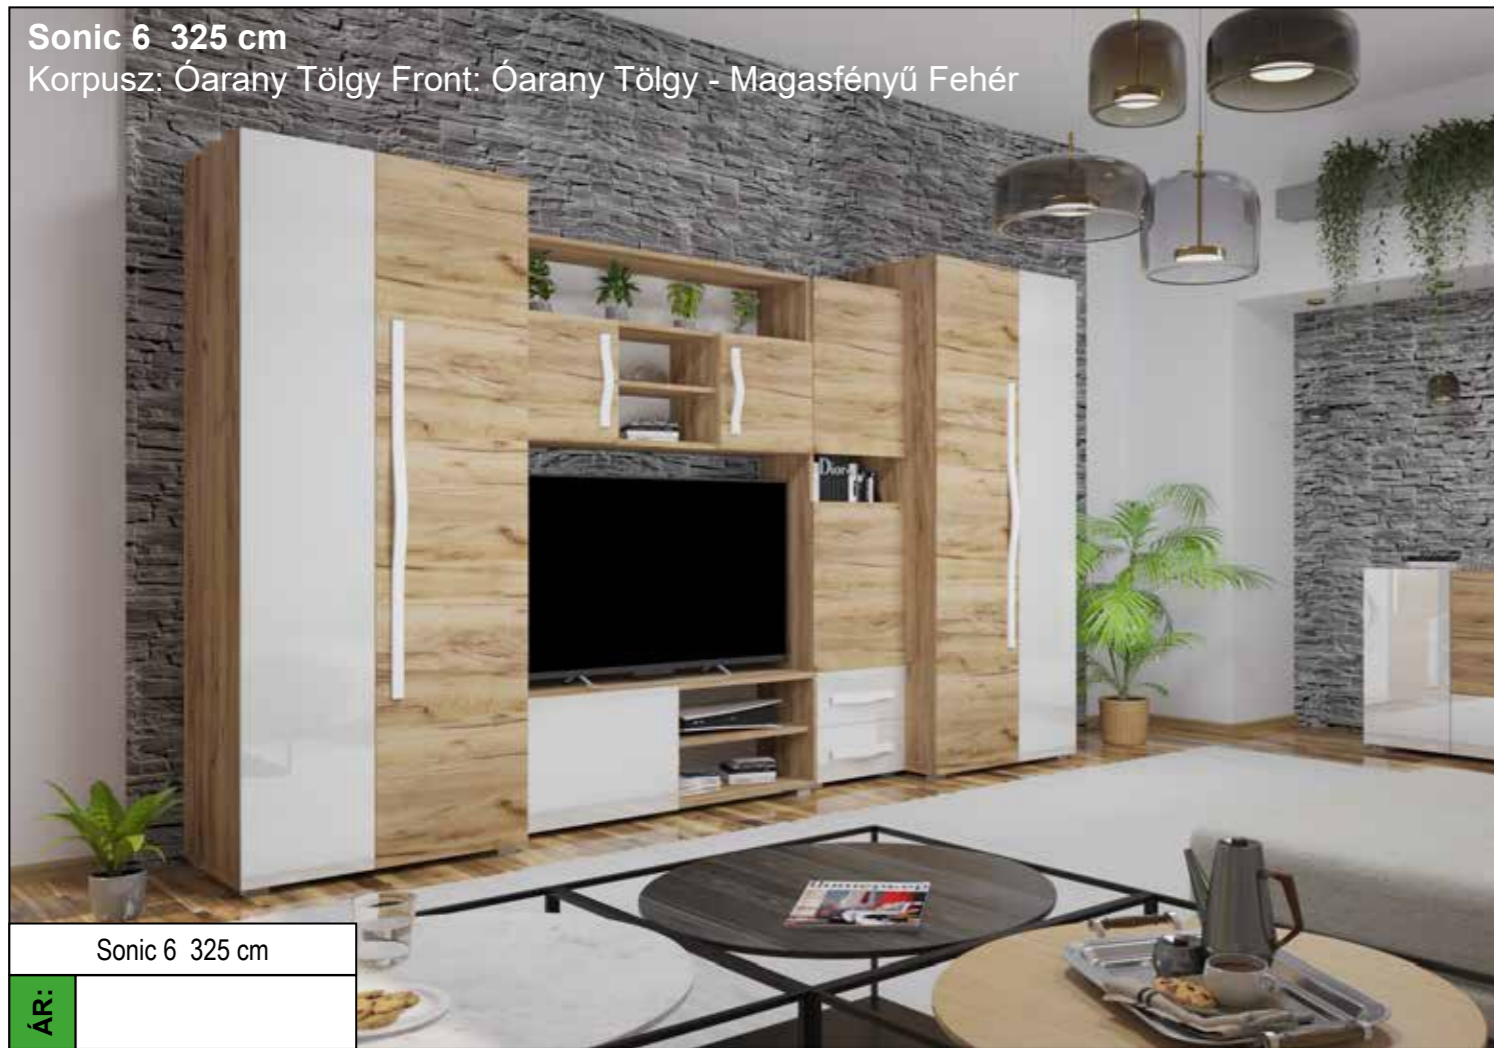

Sonic 6 325 cm
Korpusz: Óarany Tölgy Front: Óarany Tölgy - Magasfényű Fehér

Sonic 6 325 cm
ÁR:

Extrák: Plusz polc/db – 45 cm-es elem Tv-s háttlap 120X80

ÁR: ÁR:

A 45 cm-es elem bepolcozható!