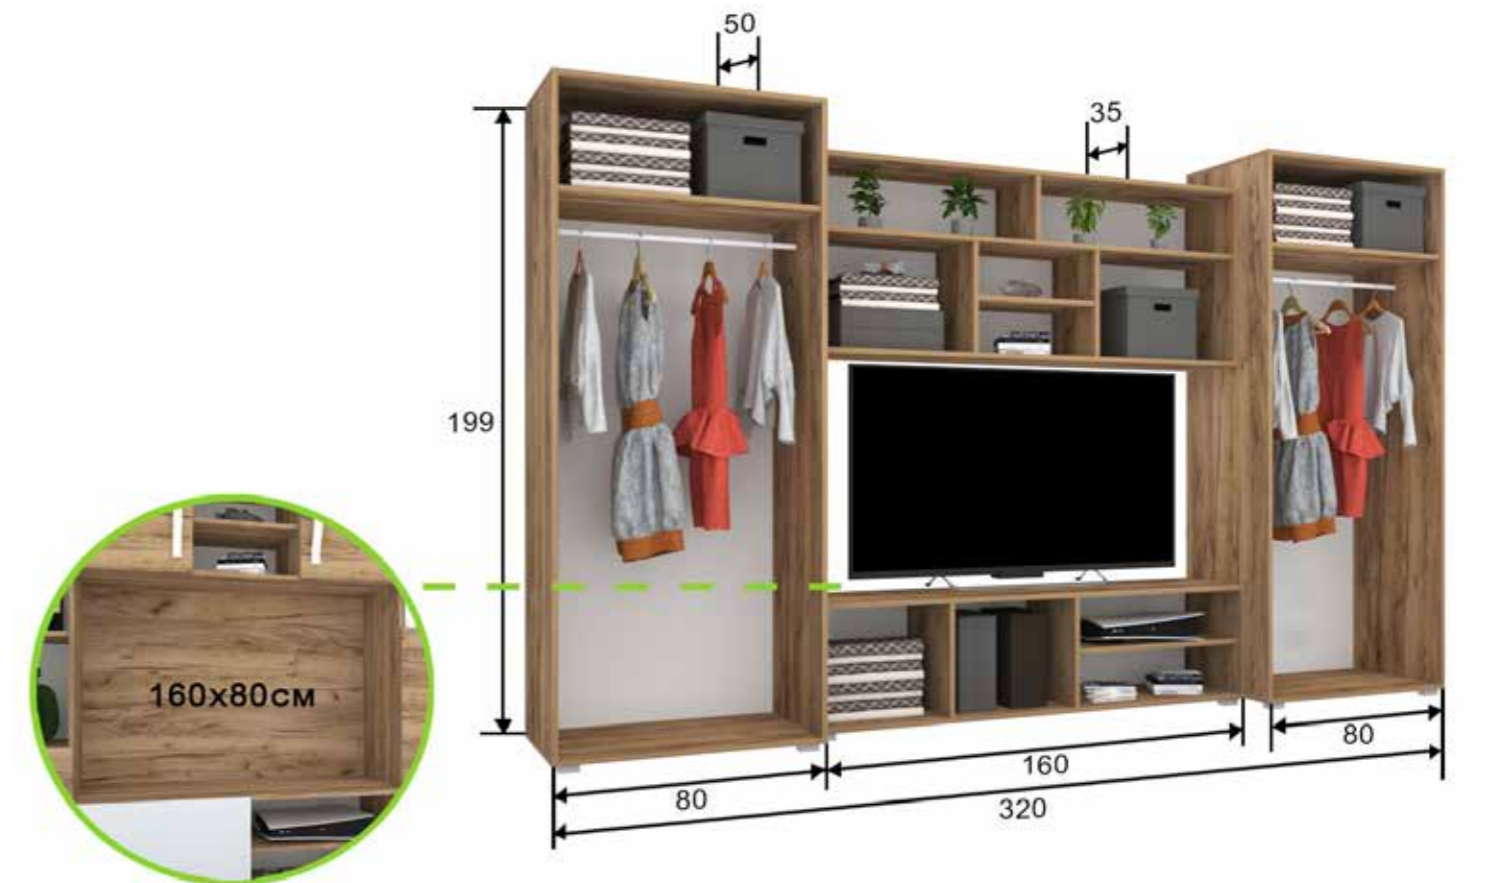

Sonic 9 320 cm
ÁR:

Extrák: Plusz polc/db – 45 cm-es elem Tv-s háttlap 160X80

ÁR: ÁR:

A 45 cm-es elem bepolcozható!

Extrák: Tv-s háttlap 160X80

ÁR:

Sonic 10 320 cm
 Korpusz: Óarany Tölgy Front: Óarany Tölgy - Magasfényű Fehér