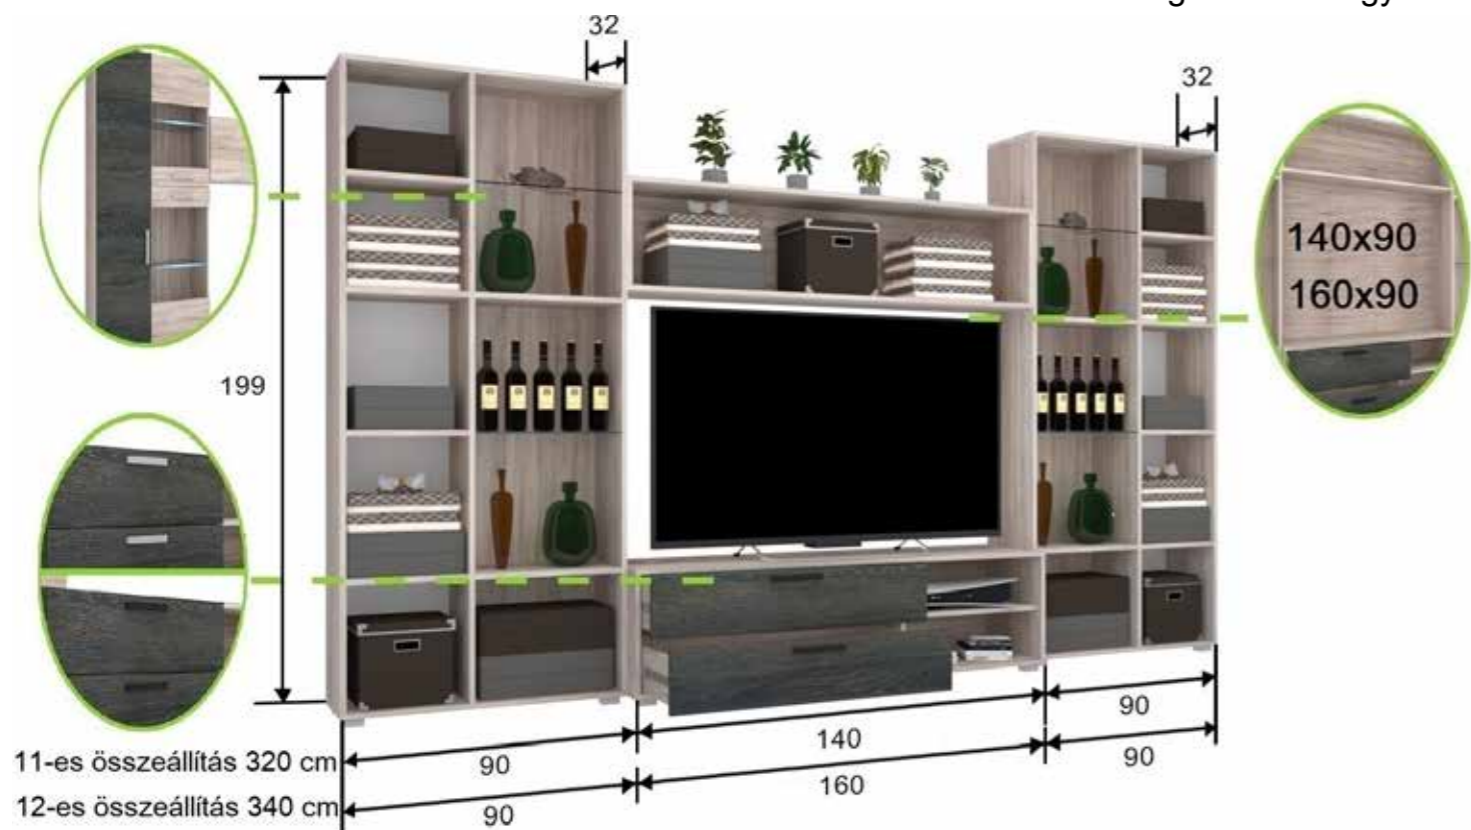

Capri 11. összeállítás 320 cm	Capri 12. összeállítás 340 cm
ÁR:	ÁR:

Capri 13. összeállítás 310 cm	Capri 14. összeállítás 330 cm
ÁR:	ÁR:

Extrák: LED világítás ☐ Tv-s háttap 140X90 ☐ Tv-s háttap 160X90 ☐

Extrák: Plusz polc ☐ LED világítás ☐ Tv-s háttap 140X90 ☐ Tv-s háttap 160X90 ☐

Választható fogó: ezüst vagy fekete

A vállfás elemek bepolicozhatóak!

Választható fogó: ezüst vagy fekete