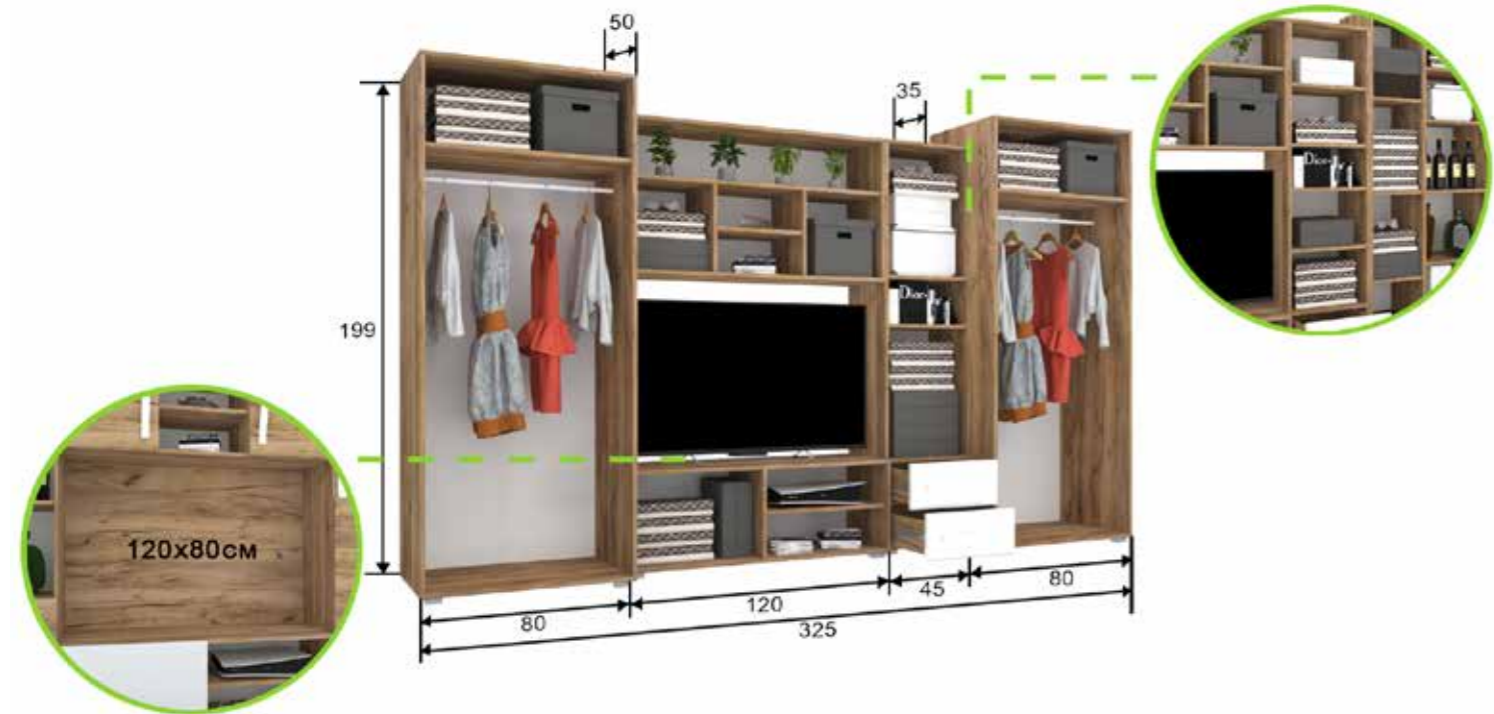

Extrák: Plusz polc/db – 45 cm-es elem Tv-s háttlap 120X80

ÁR: ÁR:

A 45 cm-es elem bepolcozható!

Extrák: Plusz polc/db – vitrines elem Plusz polc/db – 45 cm-es elem Tv-s háttlap 120X80

ÁR: ÁR: ÁR:

A vitrines és a 45 cm-es elem bepolcozható!