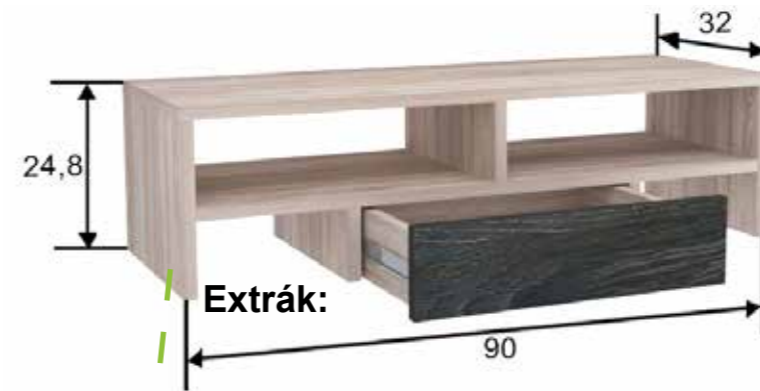

A vitrines és a 45 cm-es elem bepolcozható!

Extrák: Plusz polc/db – 45 cm-es elem Tv-s háttap 160X80

ÁR: ÁR:

A 45 cm-es elem bepolcozható!

Logens TV magasító

Extrák:

EXTRA Tv magasító	LED világítás
ÁR: <input type="text"/>	ÁR: <input type="text"/>