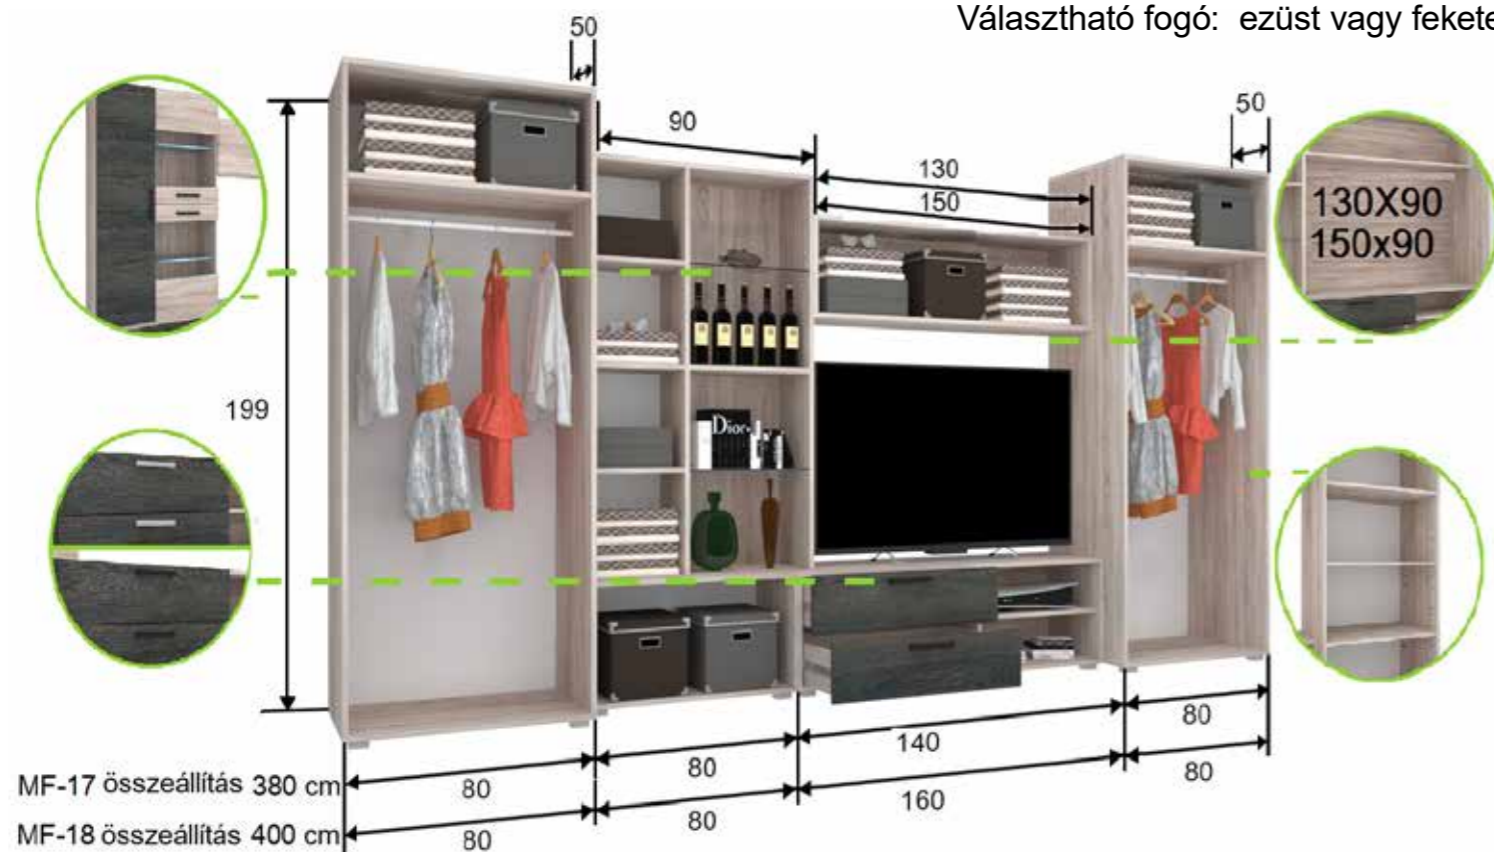

Capri MF-17 összeállítás 380 cm	Capri MF-18 összeállítás 400 cm
ÁR:	ÁR:

Extrák: Plusz polc LED világítás Tv-s háttap 130X90 Tv-s háttap 150X90

ÁR:	ÁR:	ÁR:	ÁR:

A vállfás elemek bepolcozhatóak!

Választható fogó: ezüst vagy fekete