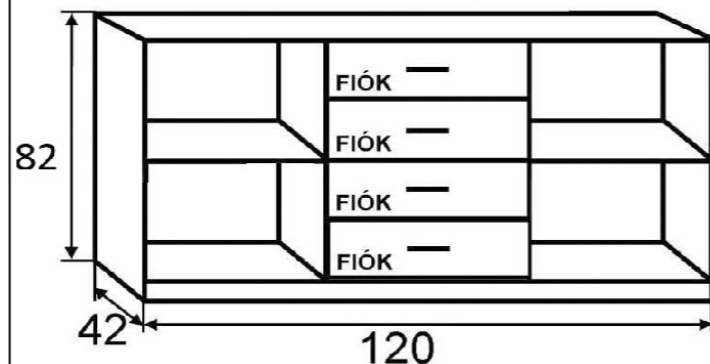

Capri Komód 120 cm

Dante Tolóajtós Komód 120 cm

Választható fogó:
Ezüst vagy Fekete

ÁR:

Dante Tolóajtós Komód 120 cm

Korpusz: Iszap Tölgy
Ében Tölgy
Front: Iszap Tölgy – Ében Tölgy
Ében Tölgy – Iszap Tölgy