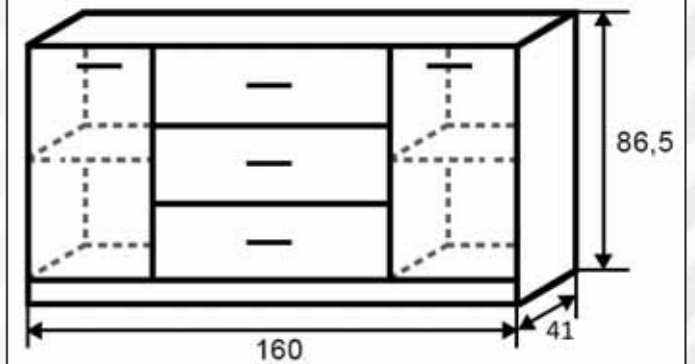

Léda Komód 160 cm

ÁR:

Korpusz: Fehértölgy
Fehértölgy
Front: Fehértölgy – Canterbury
Fehértölgy – Fehértölgy

Big Dante 160 cm

ÁR:

Korpusz: Canterbury
Front: Canterbury – Santana

Srevol Komód 160 cm

ÁR: