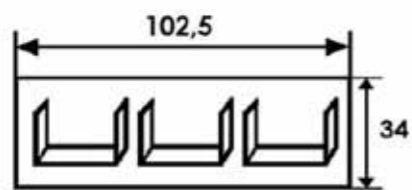

RCS-V8
tv-magasító:

ÁR: