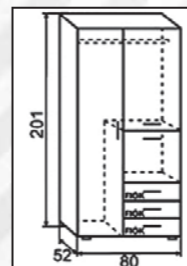

Magasság: 201
Szélesség: 80
Mélység: 51

Magasság: 201
Szélesség: 36
Mélység: 36

Magasság: 201
Szélesség: 36
Mélység: 36

Big 22

LAPRA SZERELTEN IS KAPHATÓ!

ÁR:

Magasság: 201
Szélesség: 83*83
Mélység: 36

Big 22