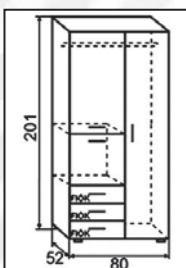

Big 39

ÁR:

Magasság: 36
Szélesség: 40
Mélység: 32

Big elemek

Korpusz: Canterbury Front: Canterbury – Santana

Magasság: 201
Szélesség: 80
Mélység: 51

Magasság: 201
Szélesség: 40
Mélység: 36

Big elemek