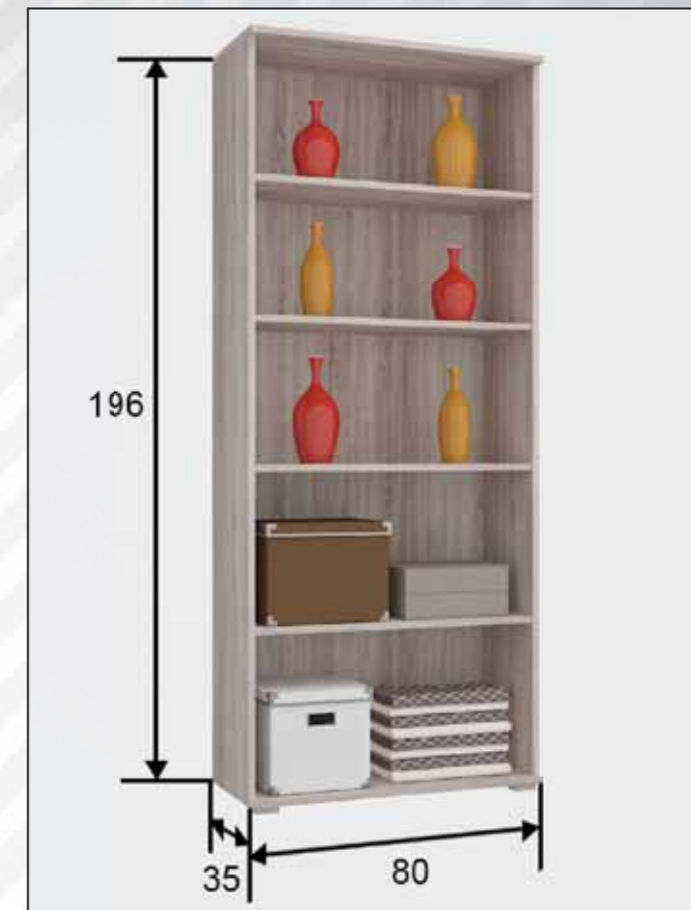

Magasság: 42
Szélesség: 120
Mélység: 35

Next 31

ÁR:

Magasság: 196
Szélesség: 80
Mélység: 35

Next vitrin 80 cm

Extra: LED világítás
üvegpole mögé

ÁR:

Next elemek

Korpusz: Sonoma Front: Sonoma – Canterbury

Next Gardrób 160 cm

ÁR:

Next

Korpusz: Sonoma Front: Sonoma – Canterbury

Next Moon vitrin 80 cm

Extra: LED világítás
üvegpole mögé

ÁR: