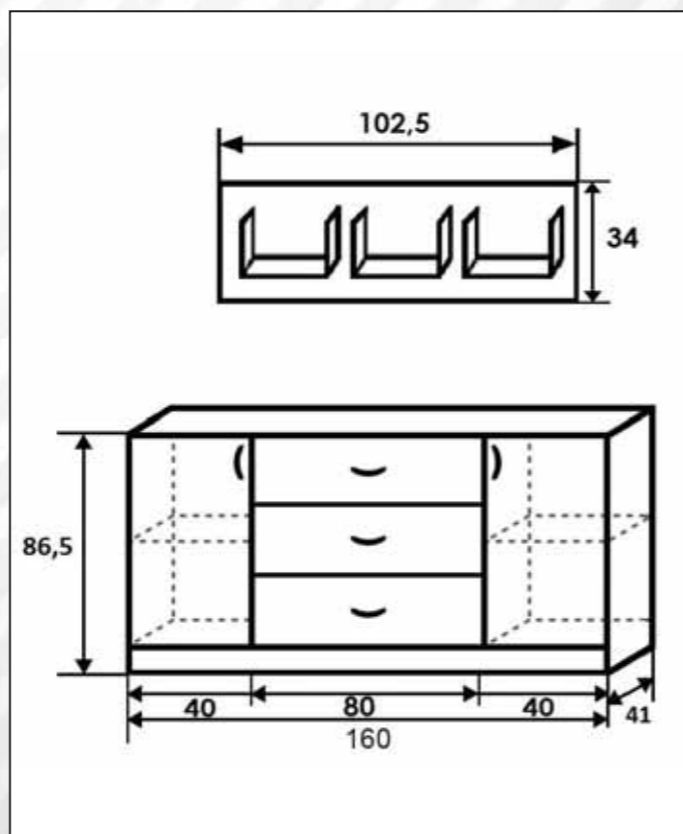

Extra: RCS-V7 falipolc, RCS-V8 tv-magasító, RC tükör