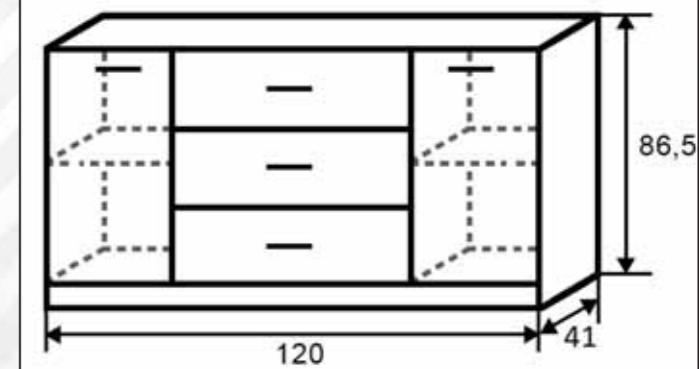

Korpusz: Sanremo
Front: Sanremo