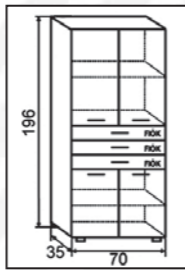

Magasság: 42
Szélesség: 120
Mélység: 35