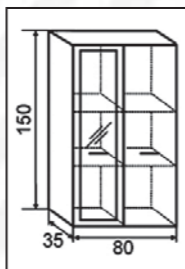

Big Elemes bútorok

Korpusz: Canterbury Front: Canterbury – Santana

Magasság: 196
Szélesség: 80
Mélység: 51

Magasság: 150
Szélesség: 80
Mélység: 35

Magasság: 196
Szélesség: 40
Mélység: 51

Magasság: 46
Szélesség: 80
Mélység: 40