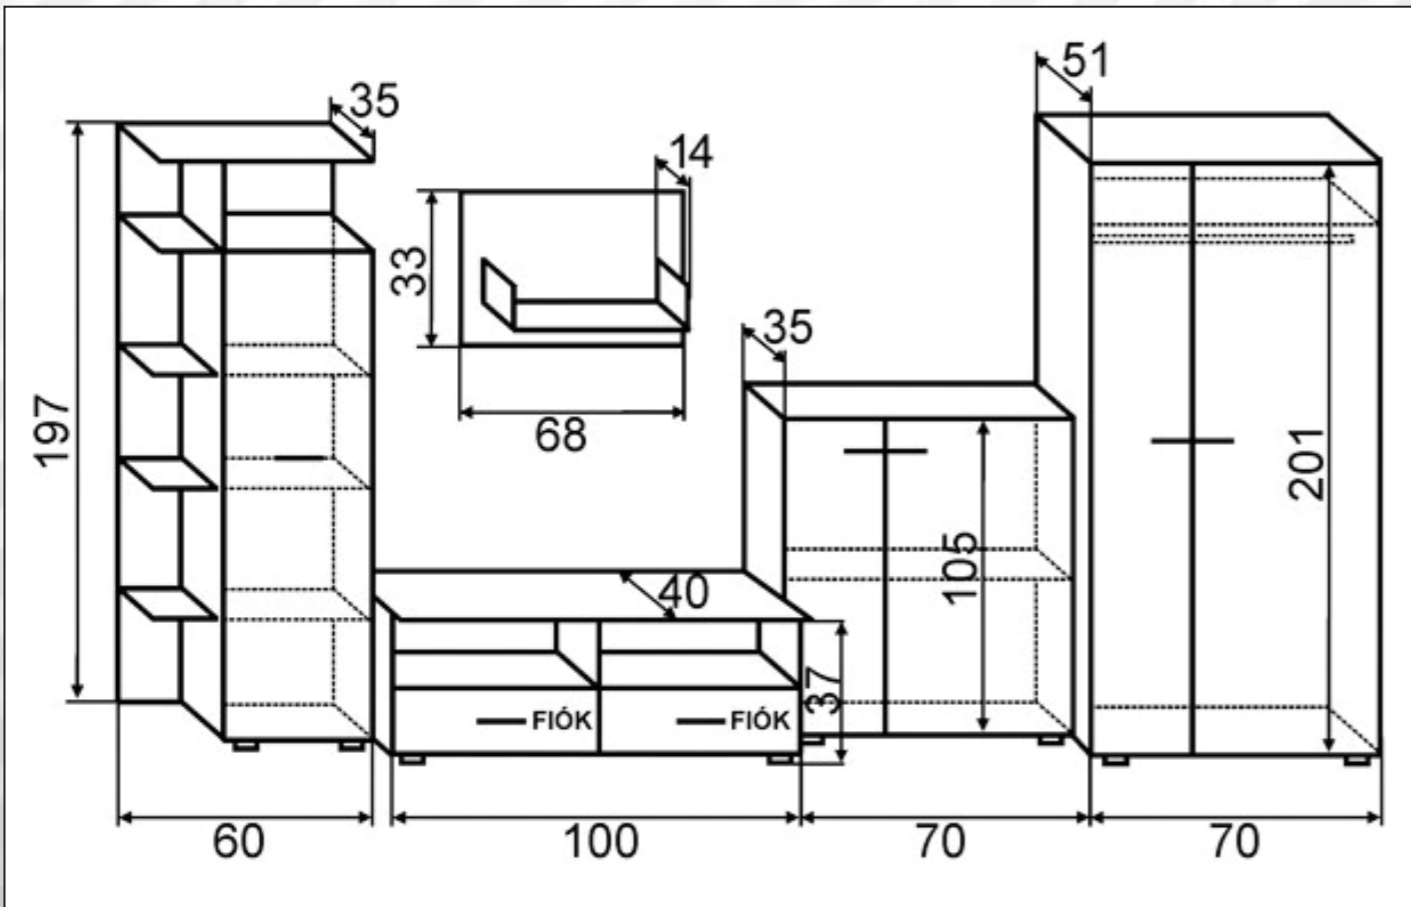

Maxim Rev 300 cm

Korpusz: Sonoma   Front: Sonoma – Erezett Fehér
Korpusz: Sonoma   Front: Sonoma – Sávos Wenge