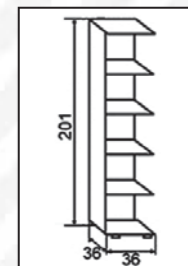

Magasság: 201
Szélesség: 36
Mélység: 36

Magasság: 201
Szélesség: 36
Mélység: 36