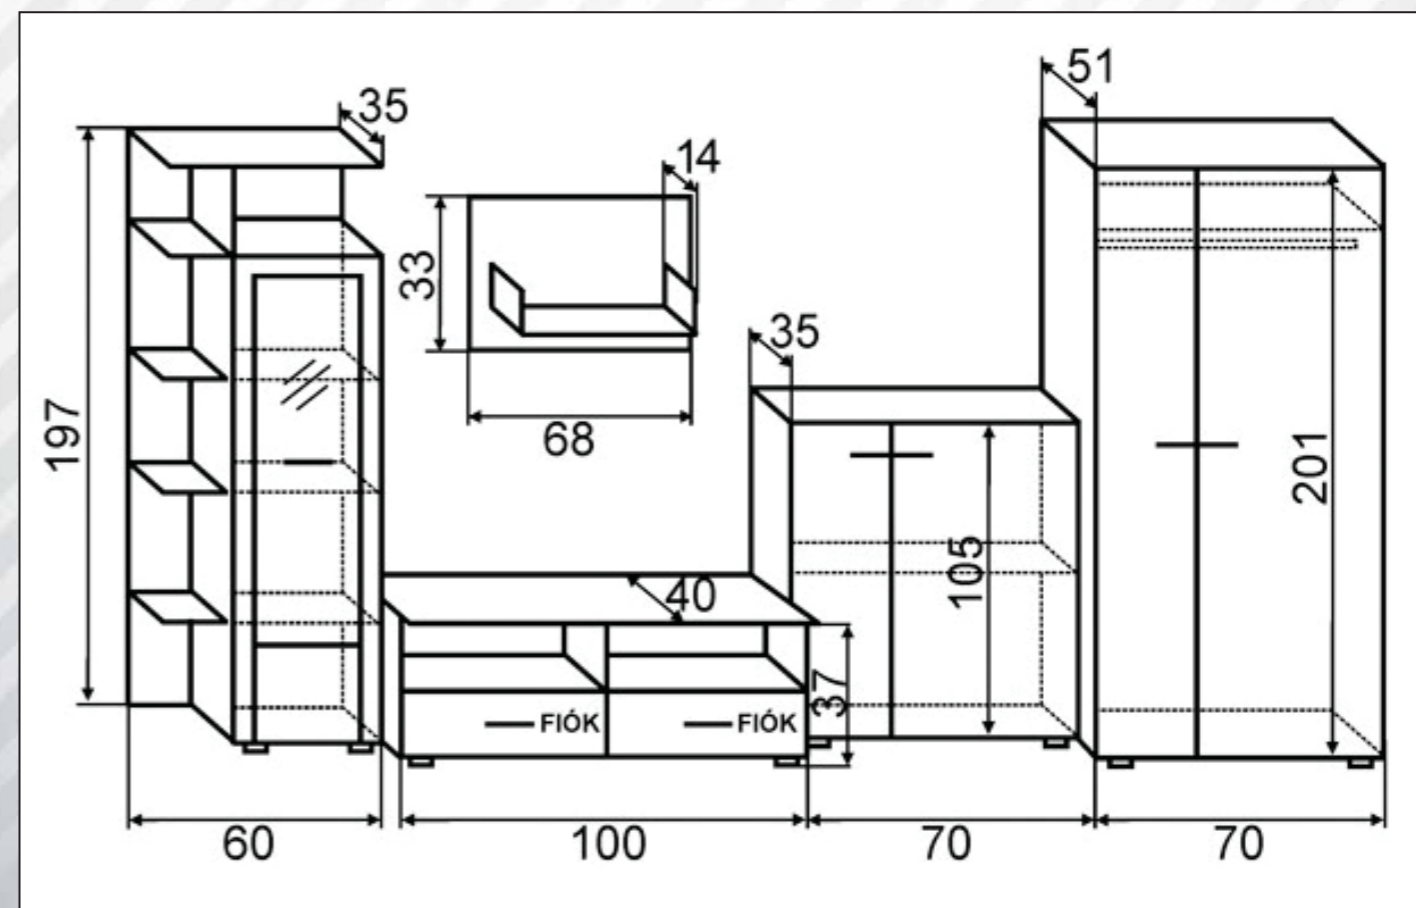

Az üvegpolcokat és a LED-világítást a termék tartalmazza.

Extra:

Tv-s hátlap:

ÁR:

ÁR:

Kira III. 380 cm

Korpusz: Canterbury   Front: Canterbury – Fehér Tölgy
Korpusz: Fehér Tölgy   Front: Fehér Tölgy – Canterbury

ÁR:

Maxim Plus 300 cm

Korpusz: Sonoma   Front: Sonoma – Erezett Fehér
Korpusz: Sonoma   Front: Sonoma – Sávós Wenge