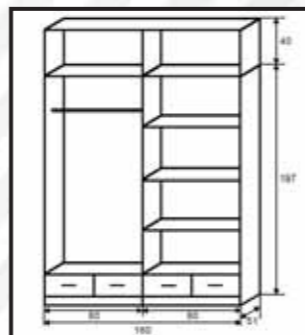

Mona Classic

Korpusz: Dió
Front: Dió
Keretléc: Dió