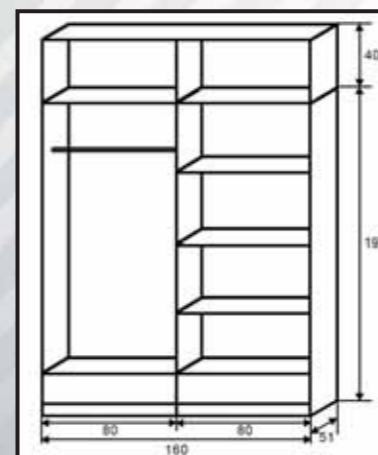

ÁR:

Anno

Korpusz: Sanremo
Front: Sanremo – Csokisonoma

ÁR:

Cuba

Korpusz: Világos Wenge
Front: Világos Wenge – Sávos Wenge

ÁR: