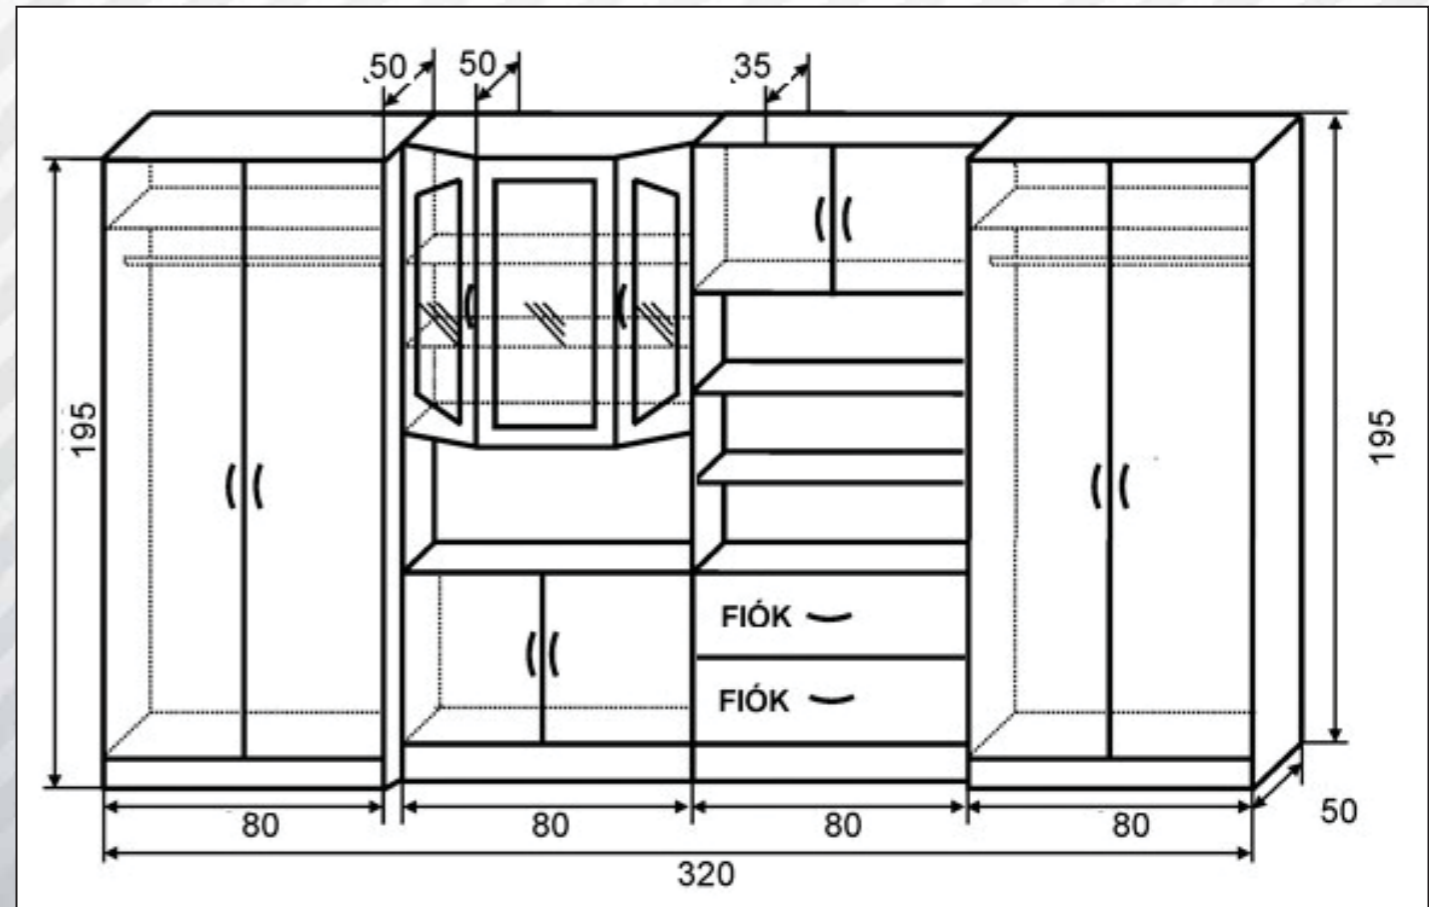

Retro 320 cm

Korpusz: Csokisonoma   Front: Aranytölgy