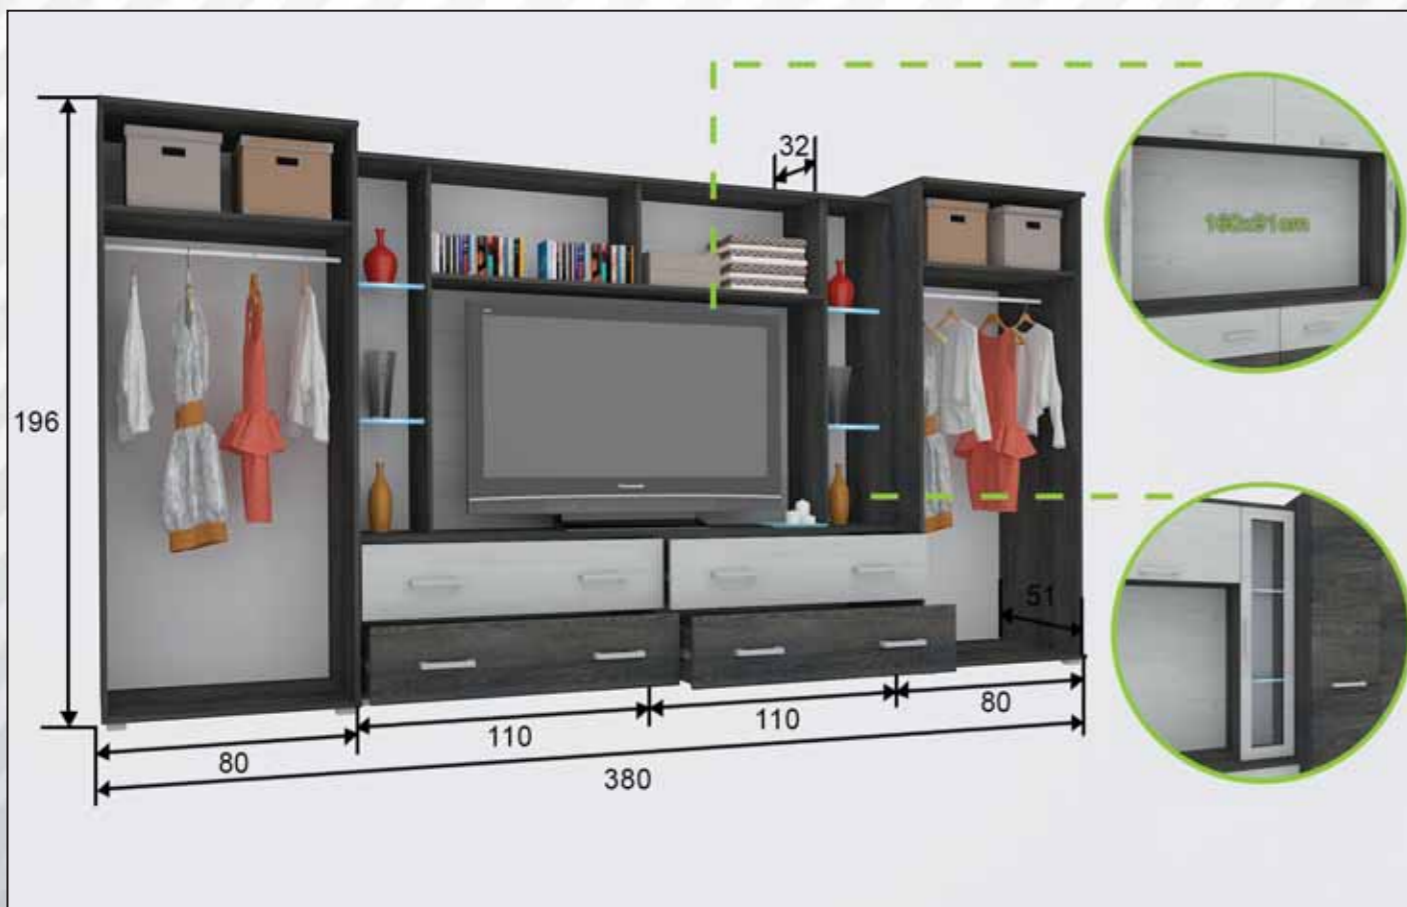

Az üvegpolcokat és a LED-világítást a termék tartalmazza.

Extra:

Tv-s hátlap:

ÁR:

ÁR:

Kira III. 380 cm

Korpusz: Canterbury   Front: Canterbury – Fehér Tölgy
Korpusz: Fehér Tölgy   Front: Fehér Tölgy – Canterbury

ÁR:

Maxim Plus 300 cm

Korpusz: Sonoma   Front: Sonoma – Erezett Fehér
Korpusz: Sonoma   Front: Sonoma – Sávós Wenge