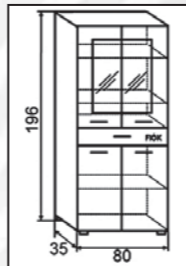

Magasság: 42
Szélesség: 120
Mélység: 35

Next 31

ÁR:

Magasság: 196
Szélesség: 80
Mélység: 35

Next vitrin 80 cm

Extra: LED világítás
üvegpole mögé

ÁR:

Next elemek