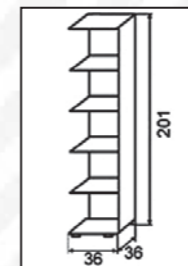

Magasság: 78
Szélesség: 120
Mélység: 46

Big elemek

Korpusz: Canterbury Front: Canterbury – Santana

Magasság: 201
Szélesség: 80
Mélység: 36

Magasság: 201
Szélesség: 40
Mélység: 36

Magasság: 201
Szélesség: 80
Mélység: 36

Magasság: 201
Szélesség: 80
Mélység: 51

Magasság: 201
Szélesség: 36
Mélység: 36

Magasság: 201
Szélesség: 36
Mélység: 36

Big 22

LAPRA SZERELTEN IS KAPHATÓ!

ÁR:

Magasság: 201
Szélesség: 83*83
Mélység: 36

Big 22