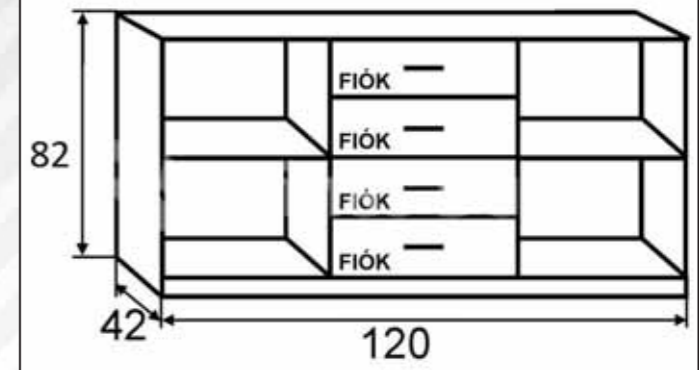

Zénó Komód 80 cm

ÁR:

Korpusz: Bobfenyő
Sávós Wenge Front: Konyaktölgy – Bobfenyő
Magasfényű fehér – Sávós Wenge

Big Dante 120 cm

ÁR:

Korpusz: Canterbury
Front: Canterbury – Santana

Léda Komód 3 fiókos 80 cm