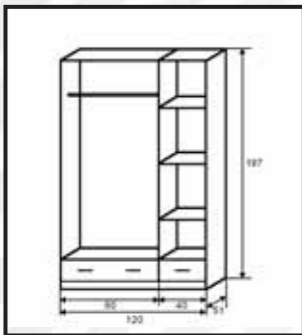

Alin 1-TM 120 cm magasítással

ÁR:

1. Frimon 120 cm magasítással

2. Frimon 120 cm magasítással

Léda 120 cm

Frimon

| Korpusz: | Front: | Tükör ajtó: |
|---------------|---------------|-------------|
| 1. Sonoma | Sonoma | Sonoma |
| 2. Sonoma | Trüffel | Sonoma |
| 3. Canterbury | Canterbury | Santana |
| 4. Sonoma | Erezett fehér | Sonoma |