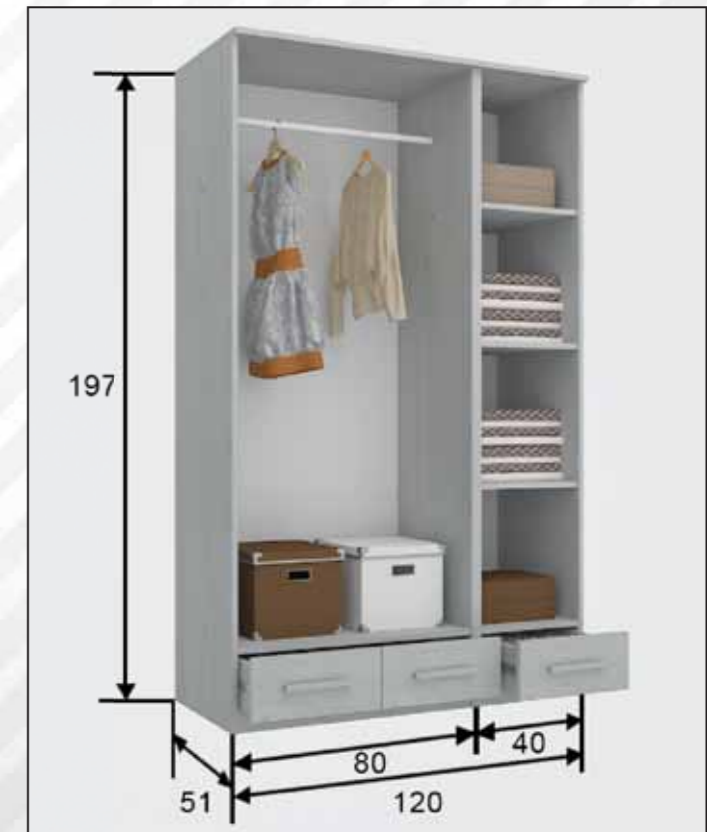

Léda 120 cm

RC-SGN 120 cm

ÁR:

RC-SGNM 120 cm magasítással

ÁR:

Alin1-T 160 cm

ÁR:

Alin 2-T 160 cm