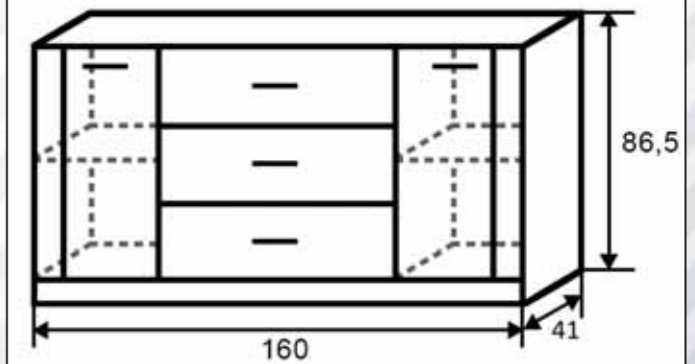

Korpusz: Sávós Wenge
Bobfenyő
Front: Magasfényű fehér – Sávós Wenge
Konyaktölgy – Bobfenyő