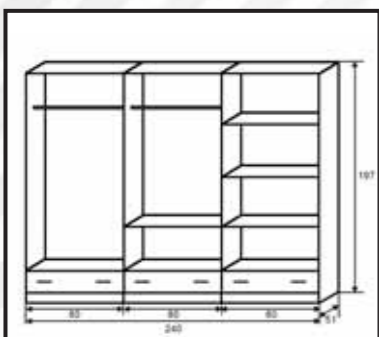

Zénó 5 240 cm

Zénó 6 260 cm

Zénó

Korpusz: Bobfenyő
Front: Konyaktölgy – Bobfenyő

Zénó

Korpusz: Bobfenyő
Front: Konyaktölgy – Bobfenyő

Zénó 5 magasítással 240 cm

Zénó 6 magasítással 260 cm