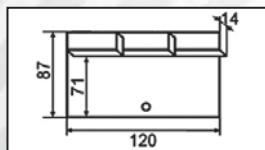

Magasság: 196
Szélesség: 80
Mélység: 51

Magasság: 150
Szélesség: 80
Mélység: 35

Magasság: 196
Szélesség: 40
Mélység: 51

Magasság: 46
Szélesség: 80
Mélység: 40

Magasság: 21
Szélesség: 120
Mélység: 1,8

Magasság: 78
Szélesség: 120
Mélység: 46

Next elemek

Korpusz: Sonoma Front: Sonoma – Canterbury

Magasság: 42
Szélesség: 120
Mélység: 35

Magasság: 196
Szélesség: 70
Mélység: 35

Magasság: 150
Szélesség: 80
Mélység: 35

Magasság: 196
Szélesség: 80
Mélység: 35

Magasság: 87
Szélesség: 120
Mélység: 14