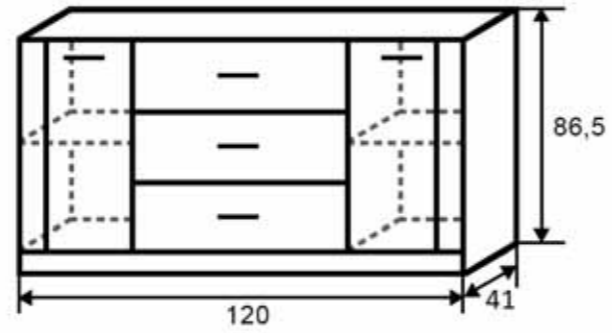

Korpusz: Bobfenyő
Sávós Wenge
Front: Konyaktölgy – Bobfenyő
Magasfényű fehér – Sávós Wenge