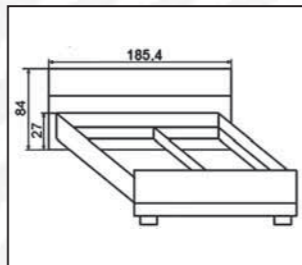

Big 43 180 cm-es ágy

Extrák:

Matractartó bútorlap:

ÁR:

Ágyrács:

ÁR:

Magasság: 84 (támla)
 Szélesség: 185,4
 Mélység: 204
 Fekvő felület: 180*200 cm

Big 49