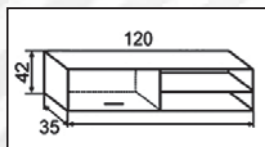

Next elemek

Korpusz: Sonoma Front: Sonoma – Canterbury