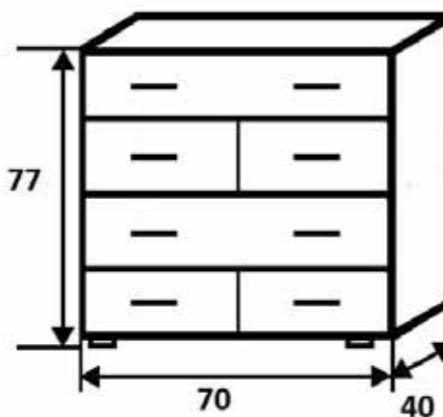

Korpusz: Fehértölgy
Fehértölgy Front: Fehértölgy – Canterbury
Fehértölgy – Fehértölgy