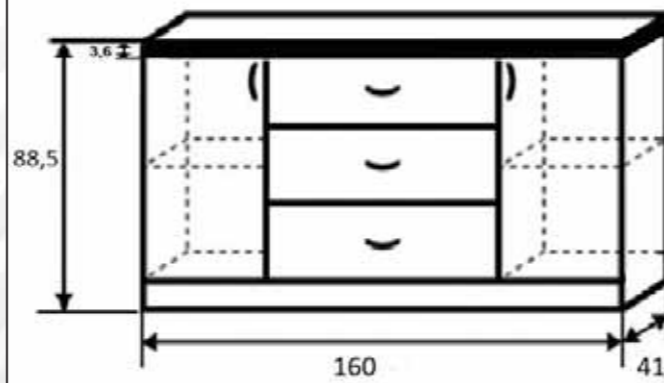

Korpusz: Sanremo
Front: Sanremo – Canterbury