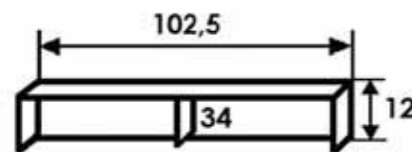

RC tükör:

ÁR: