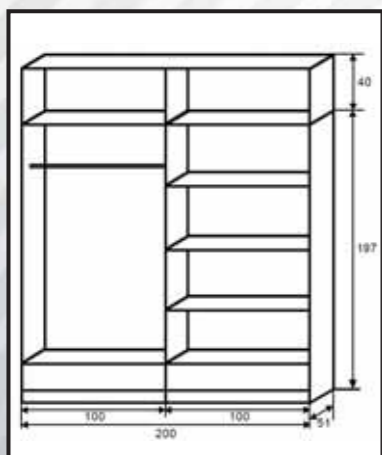

ÁR:

Cuba

Korpusz: Világos Wenge
Front: Világos Wenge – Sávos Wenge

Next GOO

Korpusz: Fehértölgy
Front: Fehértölgy – Canterbury

Cuba Mega 200 cm magasítással

ÁR:

A vállfás elemek bepolicozhatóak!