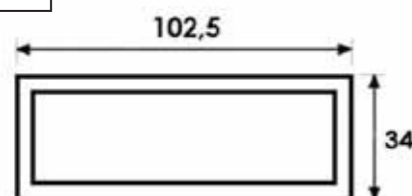

Extra: RCS-V7 falipolc, RCS-V8 tv-magasító, RC tükör