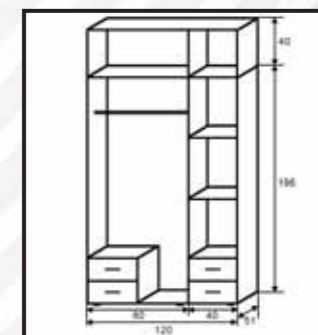

Devon

Korpusz: Sonoma
Front: Sonoma

Alin 1-T 120 cm

ÁR:

Alin

Korpusz: Sávós Wenge
Front: Világos Wenge – Sávós Wenge

Devon 7-8 80 cm magasítással

ÁR: