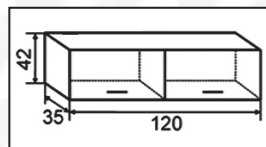

Magasság: 42
Szélesség: 120
Mélység: 35

Next 31

ÁR:

Magasság: 196
Szélesség: 80
Mélység: 35

Next vitrin 80 cm

Extra: LED világítás
üvegpole mögé

ÁR:

Next elemek