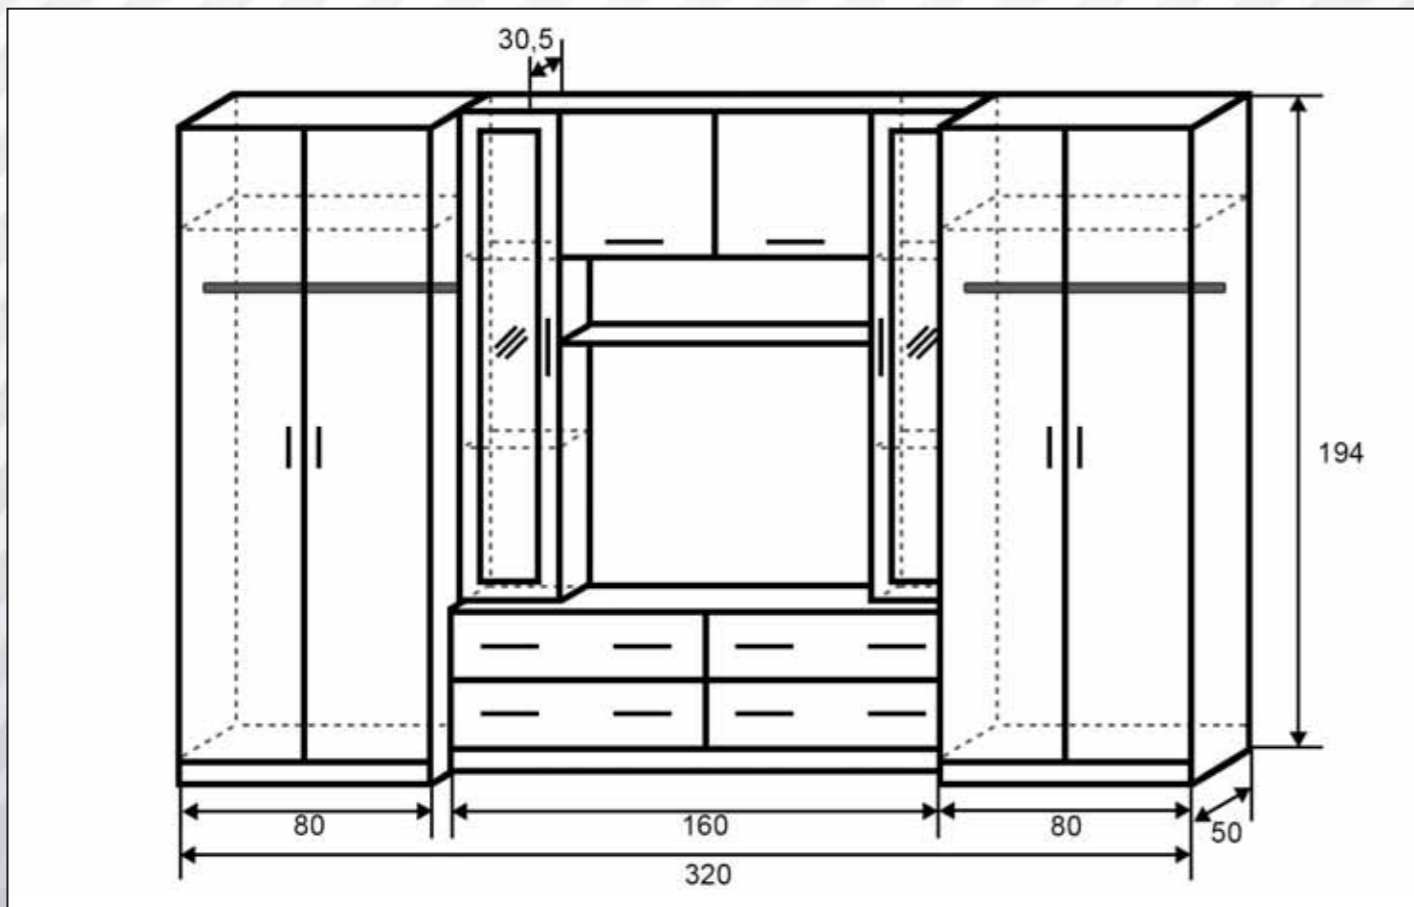

Kira 320 cm

Korpusz: Sonoma Front: Sonoma – Trüffel

Az üvegpolicokat és a LED-világítást a termék tartalmazza.

Kira II. 350 cm

Korpusz: Fehér Tölgy Front: Fehér Tölgy – Canterbury
Korpusz: Canterbury Front: Canterbury – Fehér Tölgy