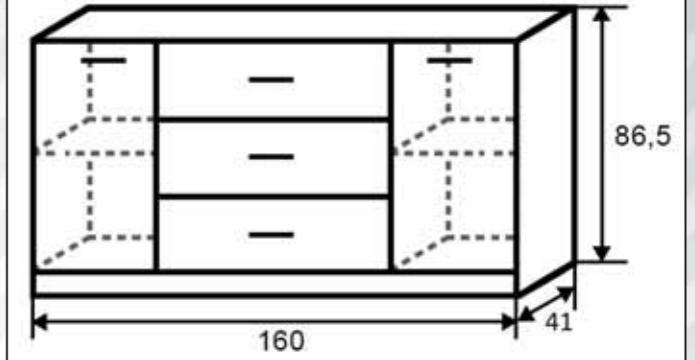

Korpusz: Fehértölgy
Fehértölgy
Front: Fehértölgy – Canterbury
Fehértölgy – Fehértölgy