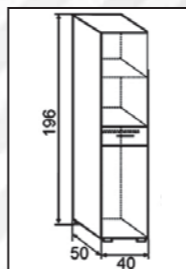

Big Elemes bútorok

Korpusz: Canterbury Front: Canterbury – Santana

Magasság: 196
Szélesség: 80
Mélység: 51

Magasság: 150
Szélesség: 80
Mélység: 35

Magasság: 196
Szélesség: 40
Mélység: 51

Magasság: 46
Szélesség: 80
Mélység: 40