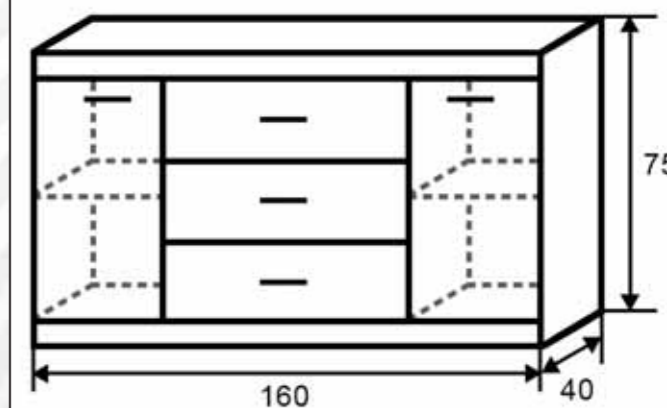

Körpusz: Aranytölgy
Front: Fehér tölgy – Aranytölgy