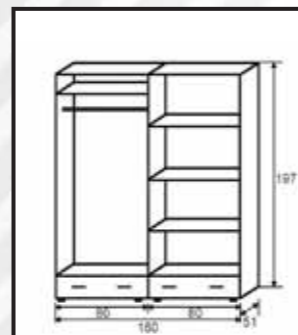

Next GOO 160 cm

Next Gardrób

Korpusz: Sonoma Front: Sonoma – Canterbury