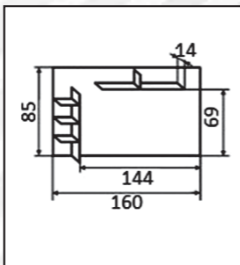

ÁR:

Magasság: 85
Szélesség: 160
Mélység: 14