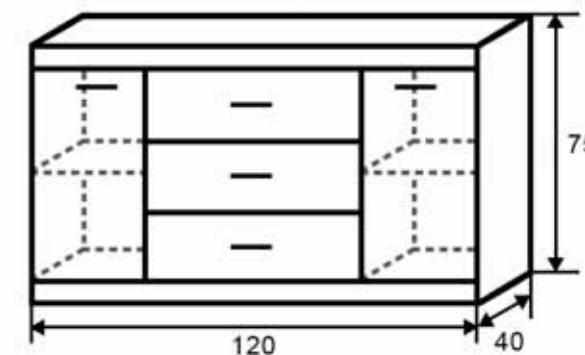

Extra:
Tükör:

ÁR:

ÁR:

Reál Komód 80 cm

ÁR:

Körpusz: Aranytölgy
Front: Fehér tölgy – Aranytölgy

Reál Komód 120 cm

ÁR: