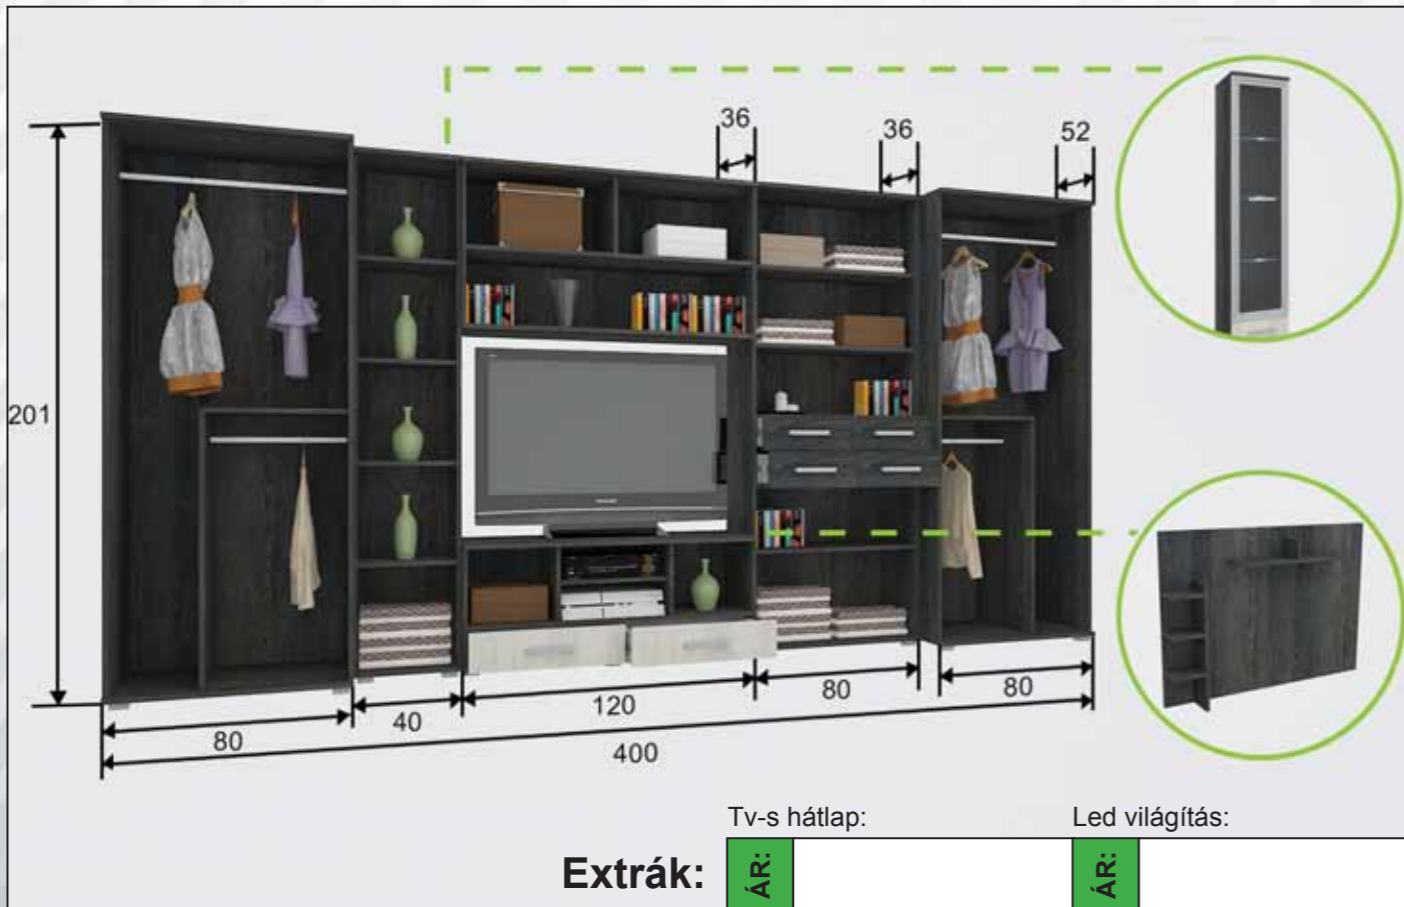

Big Ron S 330 cm

Big 37-es ágy
(160 cm fekvőfelülettel):

Extra: **ÁR:**

ÁR:

Az összeállítás a következő elemekből épül fel (balról-jobbra): (10, 33, 23)
A feltüntetett ár az ágyat nem tartalmazza!!
Árkülönbözet megfizetésével a Big 33 áthidaló (170 cm) helyett nagyobb áthidalóval Big 34 (190 cm) is rendelhető. És ehhez extraként Big 43 ágy (180 cm fekvőfelülettel) kérhető.