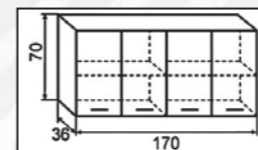

LAPRA SZERELTEN IS KAPHATÓ!

ÁR:

Big 33

ÁR:

Magasság: 70
Szélesség: 170
Mélység: 36

Big 34

ÁR:

Magasság: 70
Szélesség: 190
Mélység: 36