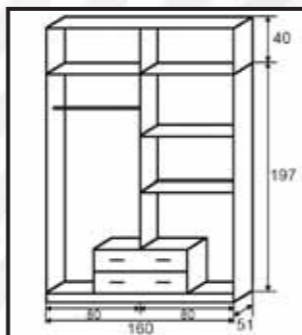

RC-SGTM 160 cm magasítással

RC-SG

Korpusz: Sonoma
Front: Sonoma
Keretléc: Sonoma

Reál

Korpusz: Aranytölgy
Front: Fehértölgy – Aranytölgy