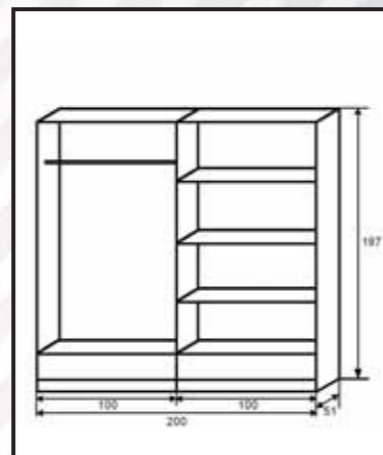

Korpusz: Sonoma Front: Sonoma – Csokisonoma
Korpusz: Fehértölgy Front: Fehértölgy – Antracit szürke

A vállfás elemek bepolcozhatóak!

Plusz polc/db: **Extra:** ÁR:

Cuba Mega 200 cm

ÁR:

Next GOO 200 cm

ÚJDONSÁG!
Az ajtók becsapódás gátló kivető pánttal vannak ellátva!