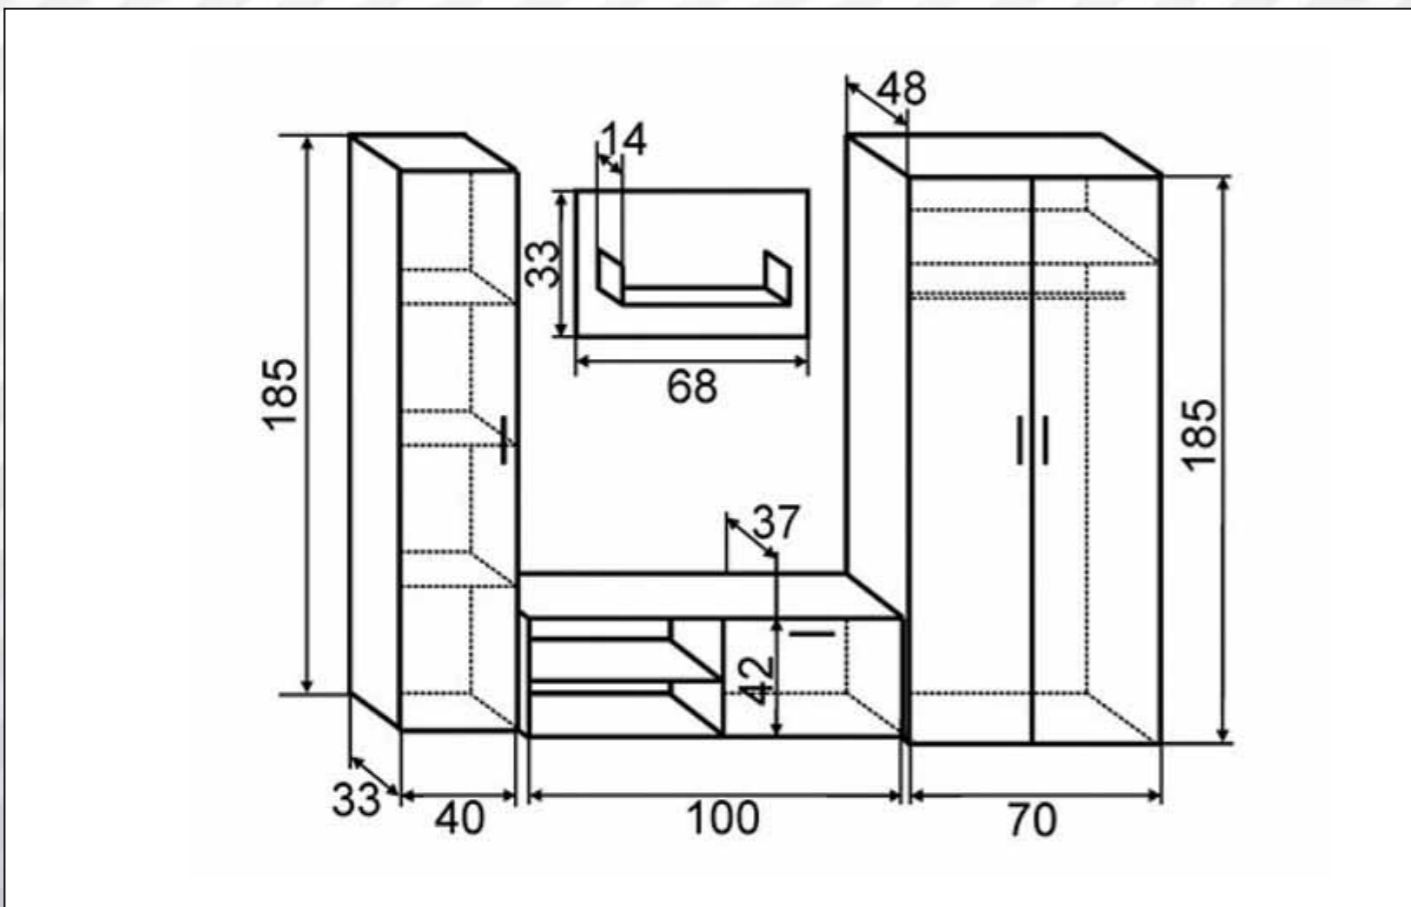

Brook 210 cm

Korpusz: Sonoma Front: Sonoma – Erezett fehér

Extrák:

Tv-s hátlap:

Led világítás:

ÁR:

ÁR:

ÁR:

GIB 400 cm

Korpusz: Fehértölgy Front: Fehértölgy – Antracit szürke