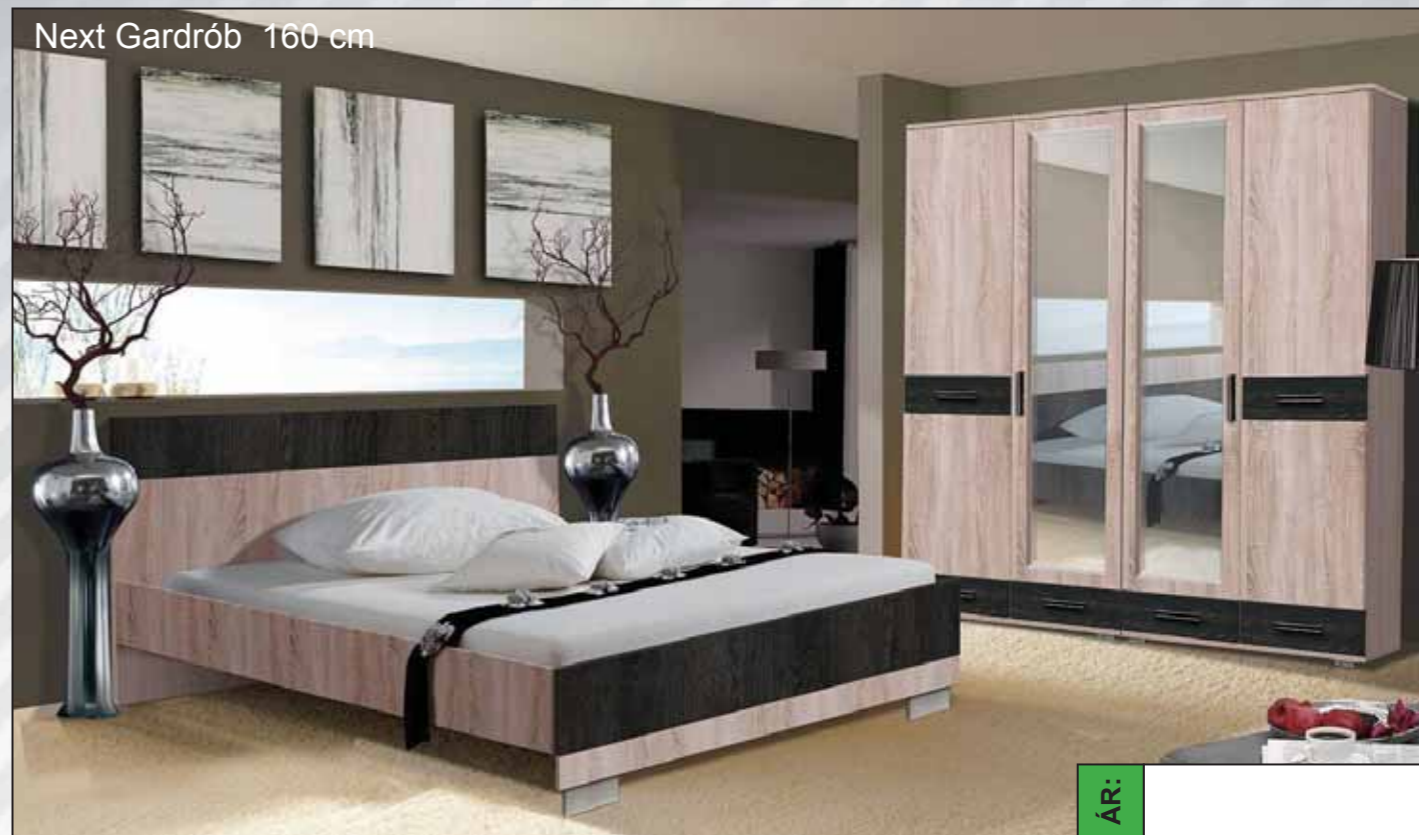

ÁR:

Malibu-1 M 160 cm magasítással

ÁR:

Malibu-2 M 160 cm magasítással

ÁR:

Mona Classic 160 cm

Next Gardrób 160 cm

Mona Classic