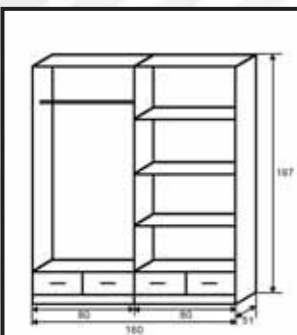

Mona Classic 160 cm magasítással

Mona Classic

Korpusz: Dió
Front: Dió
Keretléc: Dió