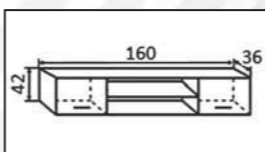

Extrák:

Matractartó bútorlap:

ÁR:

Ágyrács:

ÁR:

Magasság: 84 (támla)
Szélesség: 185,4
Mélység: 204
Fekvő felület: 180*200 cm

Big 49

ÁR:

Magasság: 85
Szélesség: 160
Mélység: 14

ÁR:

Az összeállítás a következő elemekből épül fel (balról-jobbra) : (10, 45, 20, 05)

Big elemek

Korpusz: Canterbury Front: Canterbury – Santana

Magasság: 42
Szélesség: 120
Mélység: 36

Magasság: 42
Szélesség: 160
Mélység: 36

ÁR:

ÁR:

Magasság: 51
Szélesség: 120
Mélység: 41

Magasság: 51
Szélesség: 160
Mélység: 41

ÁR:

ÁR:

Big Elemes bútorok

Korpusz: Canterbury Front: Canterbury – Santana