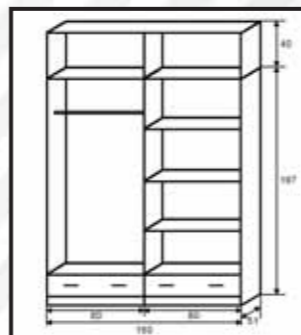

2. Frimon 160 cm magasítással

ÁR:

Kari T 160 cm

ÁR:

Frimon

- | | | |
|---------------|---------------|-------------|
| Korpusz: | Front: | Tükör ajtó: |
| 1. Sonoma | Sonoma | Sonoma |
| 2. Sonoma | Trüffel | Sonoma |
| 3. Canterbury | Canterbury | Santana |
| 4. Wenge | Wenge | Juhar |
| 5. Sonoma | Erezett fehér | Sonoma |