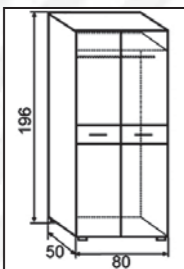

Magasság: 150
Szélesség: 80
Mélység: 35