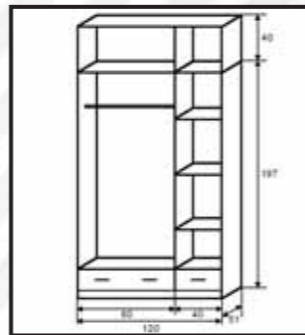

Alin 1-TM 120 cm magasítással

ÁR:

1. Frimon 120 cm magasítással

2. Frimon 120 cm magasítással

Léda 120 cm

Frimon

| Korpusz: | Front: | Tükör ajtó: |
|---------------|---------------|-------------|
| 1. Sonoma | Sonoma | Sonoma |
| 2. Sonoma | Trüffel | Sonoma |
| 3. Canterbury | Canterbury | Santana |
| 4. Sonoma | Erezett fehér | Sonoma |