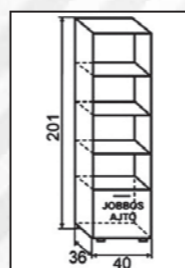

Big elemek

Korpusz: Canterbury Front: Canterbury – Santana

Magasság: 201
Szélesség: 40
Mélység: 36