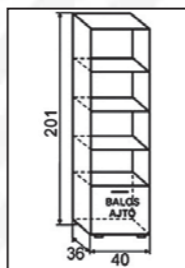

Big 39

ÁR:

Magasság: 36
Szélesség: 40
Mélység: 32

Big elemek

Korpusz: Canterbury Front: Canterbury – Santana

Magasság: 201
Szélesség: 80
Mélység: 51

Magasság: 201
Szélesség: 40
Mélység: 36

Big elemek