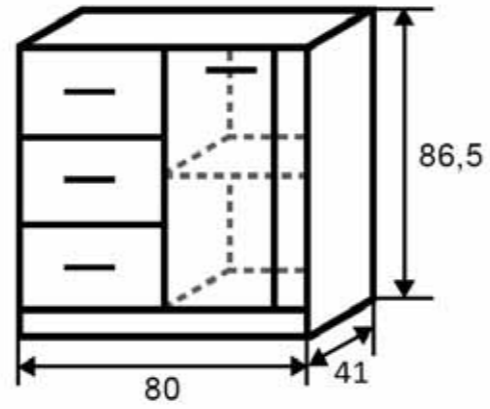

Korpusz: Bobfenyő
Sávós Wenge Front: Konyaktölgy – Bobfenyő
Magasfényű fehér – Sávós Wenge