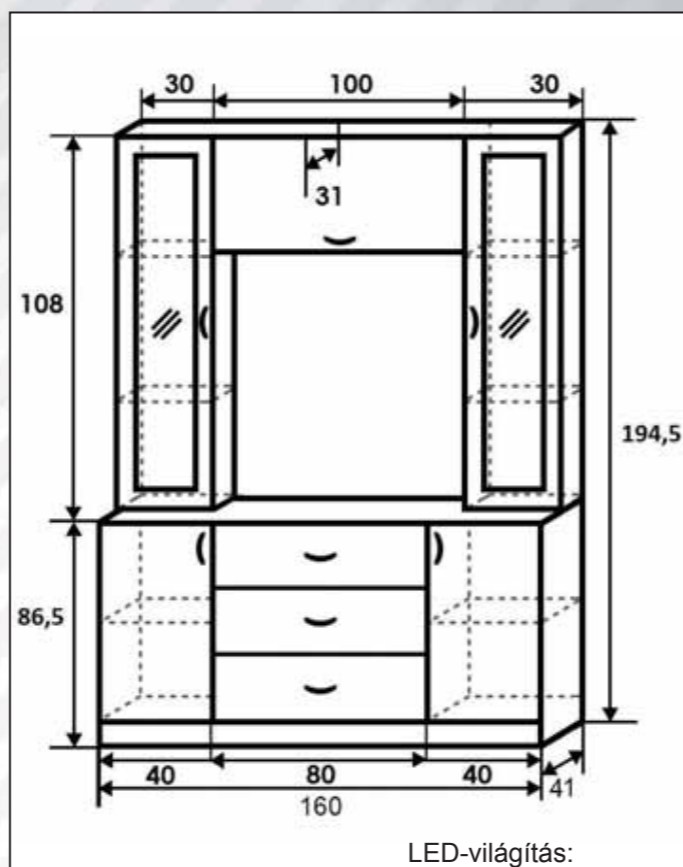

RCS-V1 Tálaló 160 cm

Sonoma
Választható fogó: Sonoma vagy fekete