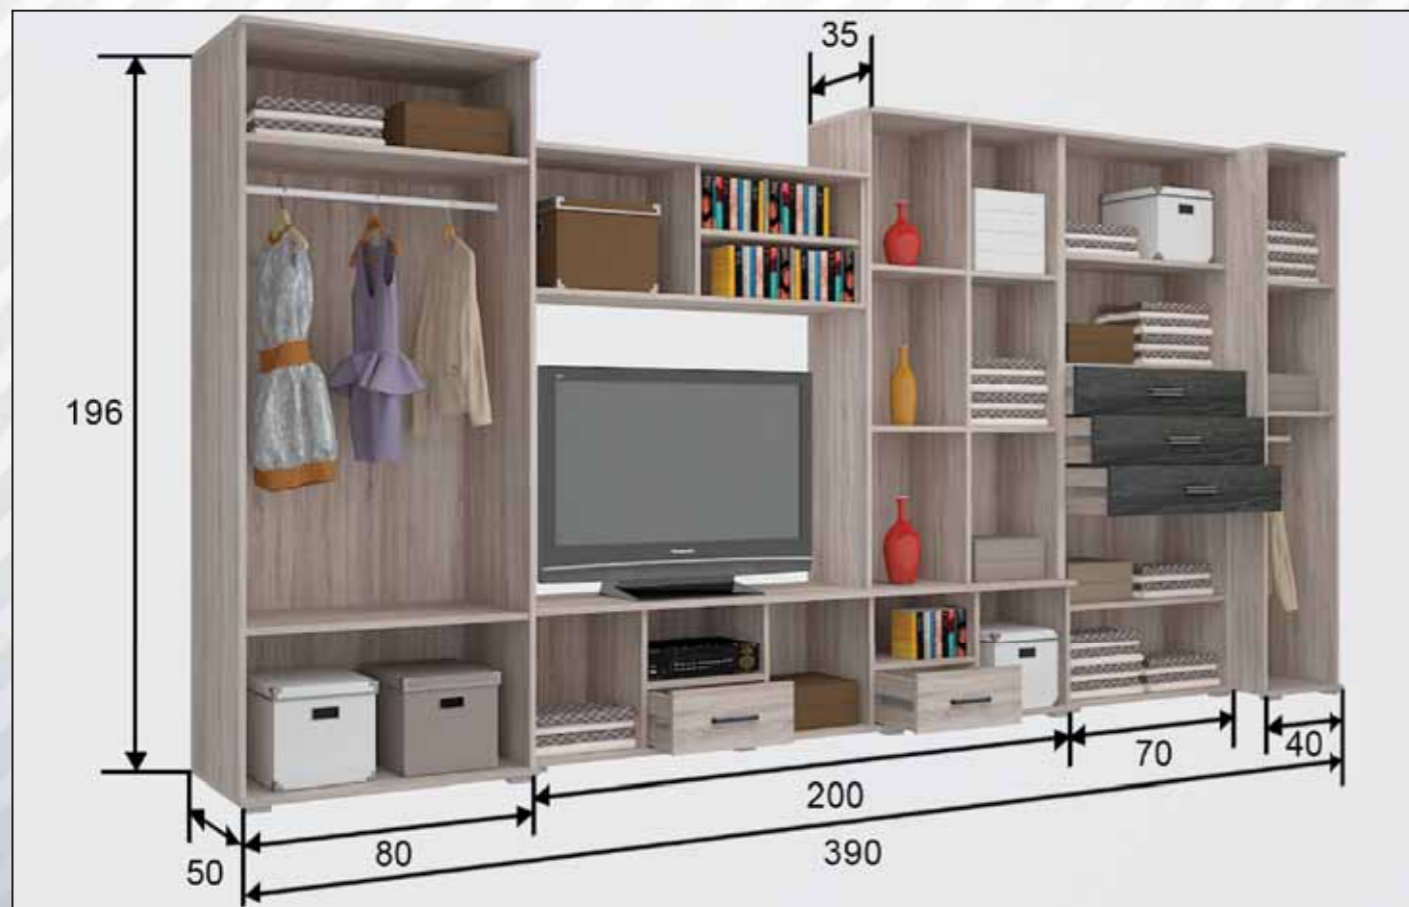

Next elemes bútorok

Korpusz: Sonoma Front: Sonoma – Canterbury