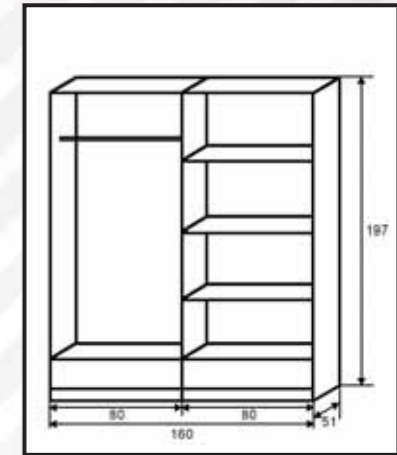

ÁR:

Anno

Korpusz: Sanremo
Front: Sanremo – Csokisonoma

ÁR:

Cuba

Korpusz: Világos Wenge
Front: Világos Wenge – Sávos Wenge

ÁR: