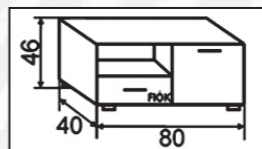

Magasság: 21
Szélesség: 120
Mélység: 1,8