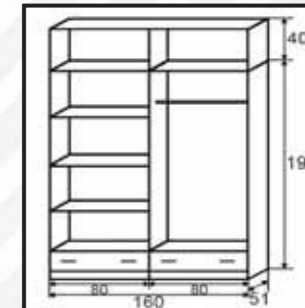

Zénó Korpusz: Sávos Wenge Front: Magasfényű fehér – Sávos Wenge