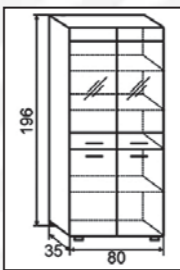

Magasság: 150
Szélesség: 80
Mélység: 35

Magasság: 196
Szélesség: 80
Mélység: 35