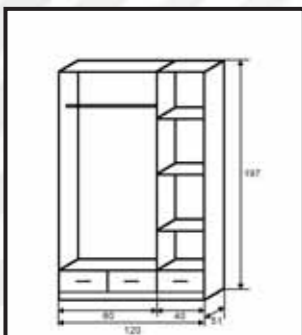

ÁR:

ÁR:

ÁR:

ÁR:

RC-SG

Korpusz: Sonoma
Front: Sonoma
Keretléc: Sonoma

Alin

Korpusz: Sávos Wenge Front: Világos Wenge – Sávos Wenge

ÁR:

ÁR:

ÁR:

ÁR: