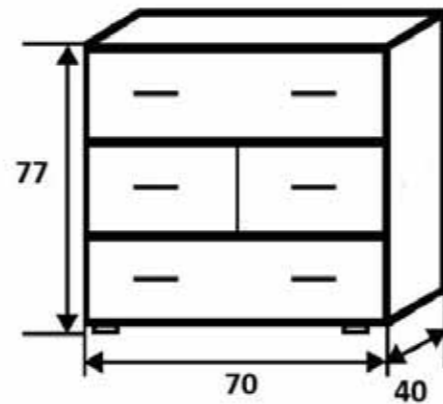

Korpusz: Fehértölgy
Fehértölgy Front: Fehértölgy – Canterbury
Fehértölgy – Fehértölgy