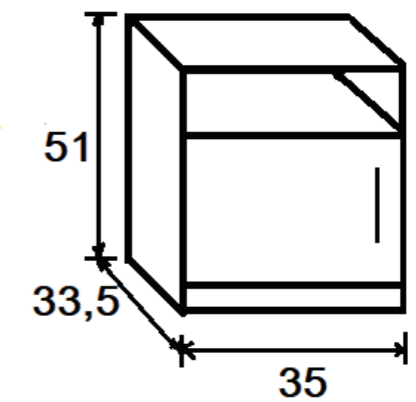

Korpusz: Fehértölgy
Fehértölgy
Front: Fehértölgy – Canterbury
Fehértölgy – Fehértölgy