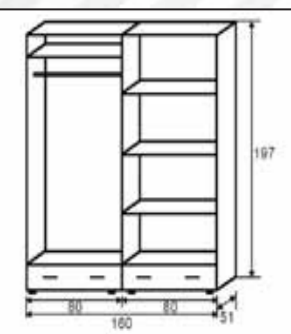

Next Gardrób 160 cm

Next elemek

Korpusz: Sonoma Front: Sonoma – Canterbury