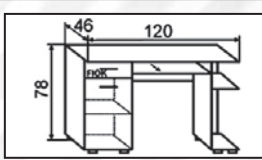

Magasság: 196
Szélesség: 80
Mélység: 51

Magasság: 150
Szélesség: 80
Mélység: 35

Magasság: 196
Szélesség: 40
Mélység: 51

Magasság: 46
Szélesség: 80
Mélység: 40

Magasság: 21
Szélesség: 120
Mélység: 1,8

Magasság: 78
Szélesség: 120
Mélység: 46

Next elemek

Korpusz: Sonoma Front: Sonoma – Canterbury

Magasság: 42
Szélesség: 120
Mélység: 35

Magasság: 196
Szélesség: 70
Mélység: 35

Magasság: 150
Szélesség: 80
Mélység: 35

Magasság: 196
Szélesség: 80
Mélység: 35

Magasság: 87
Szélesség: 120
Mélység: 14