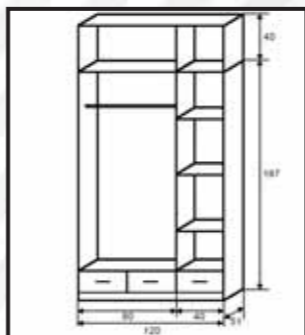

RC-SG

Korpusz: Sonoma
Front: Sonoma
Keretléc: Sonoma