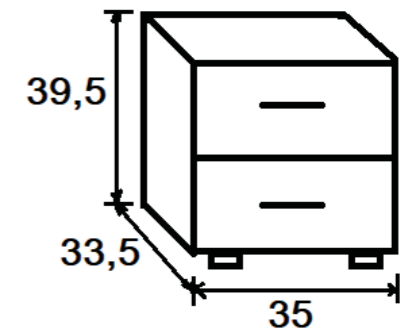

Big 39 éjjeli szekrény

ÁR:

Korpusz: Canterbury
Front: Canterbury – Santana

Léda 2 fiókos éjjeli szekrény

ÁR:

Korpusz: Fehértölgy
Fehértölgy
Front: Fehértölgy – Canterbury
Fehértölgy – Fehértölgy

Léda szoklis - nyitott ajtós éjjeli szekrény