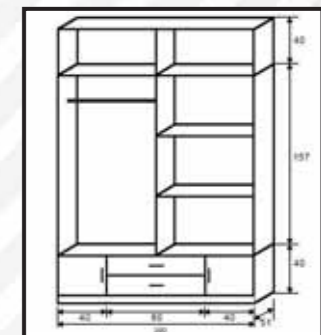

Kari

Korpusz:	Sanremo
Front:	Sanremo – Canterbury