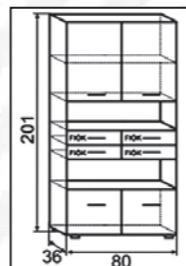

Magasság: 201
Szélesség: 40
Mélység: 36