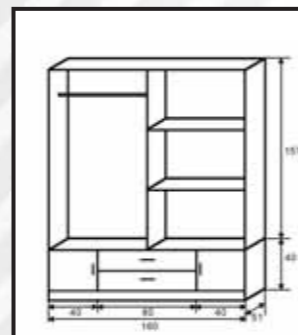

Kari T 160 cm magasítással

Kari

Korpusz:	Sanremo
Front:	Sanremo – Canterbury