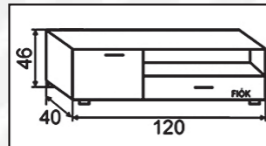

ÁR:

Magasság: 46
Szélesség: 120
Mélység: 40

ÁR:

Magasság: 42
Szélesség: 120
Mélység: 35

ÁR:

Magasság: 196
Szélesség: 80
Mélység: 35

Extra: LED világítás
üvegpole mögé

ÁR:

Next elemek

Korpusz: Sonoma Front: Sonoma – Canterbury

ÁR:

Next

Korpusz: Sonoma Front: Sonoma – Canterbury

Extra: LED világítás
üvegpole mögé

ÁR: