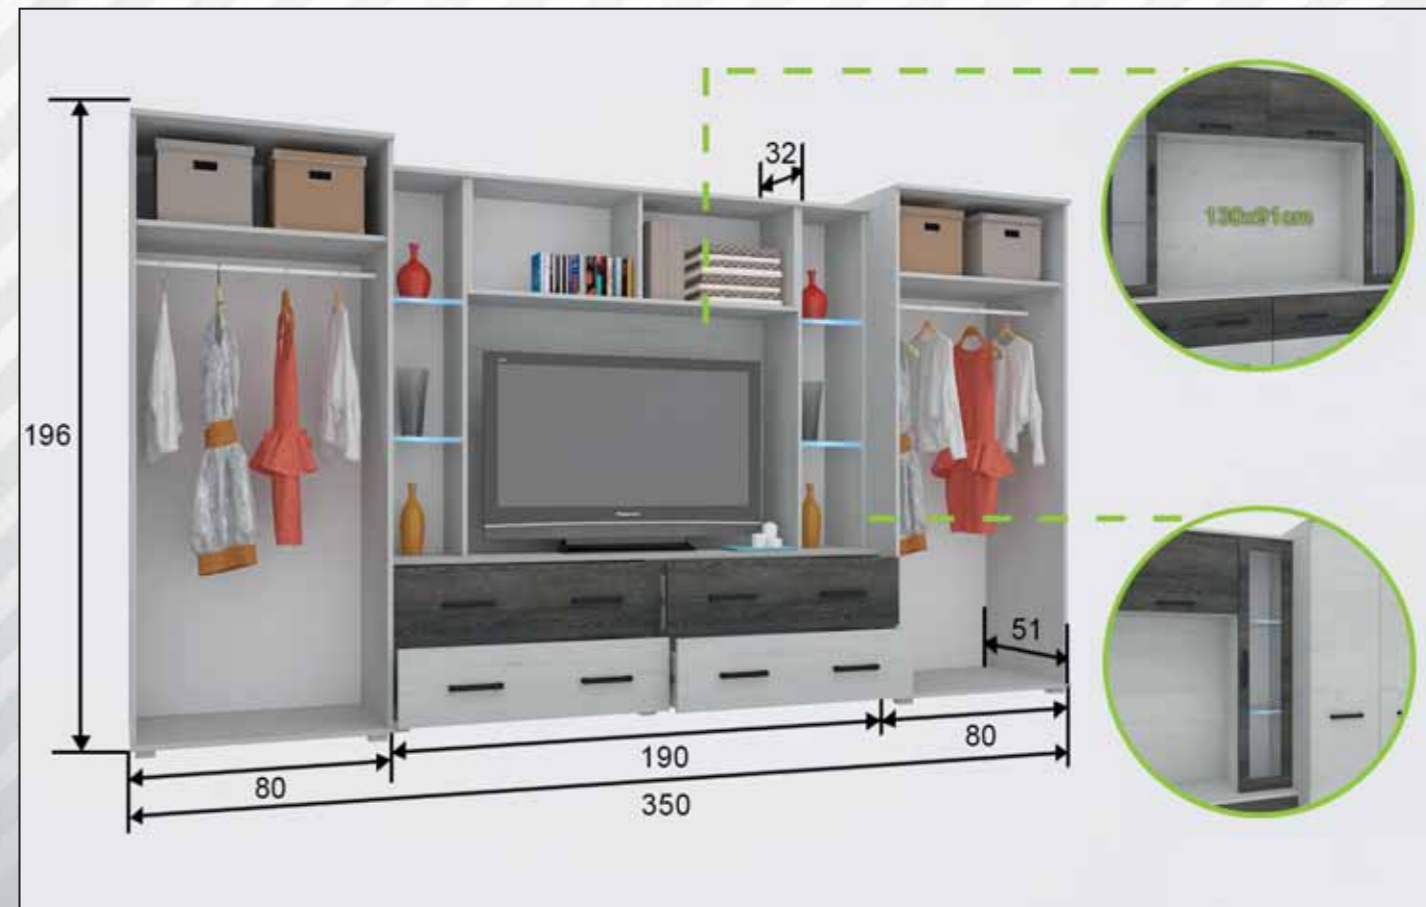

Kira 320 cm

Korpusz: Sonoma Front: Sonoma – Trüffel

Az üvegpolicokat és a LED-világítást a termék tartalmazza.

Kira II. 350 cm

Korpusz: Fehér Tölgy Front: Fehér Tölgy – Canterbury
Korpusz: Canterbury Front: Canterbury – Fehér Tölgy