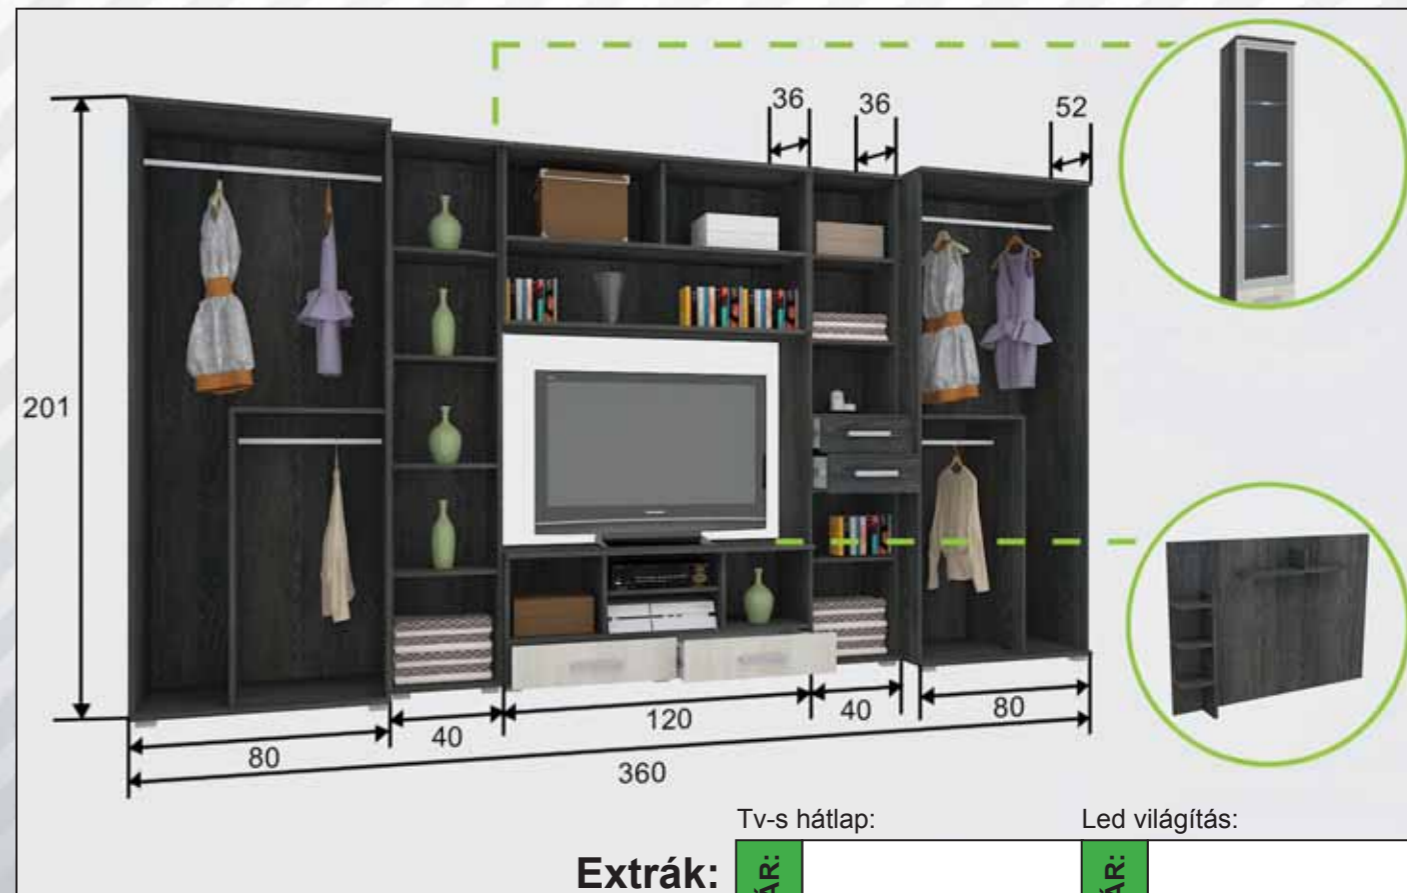

Tv-s hátlap:

Extrák:

ÁR:

Led világítás:

ÁR: