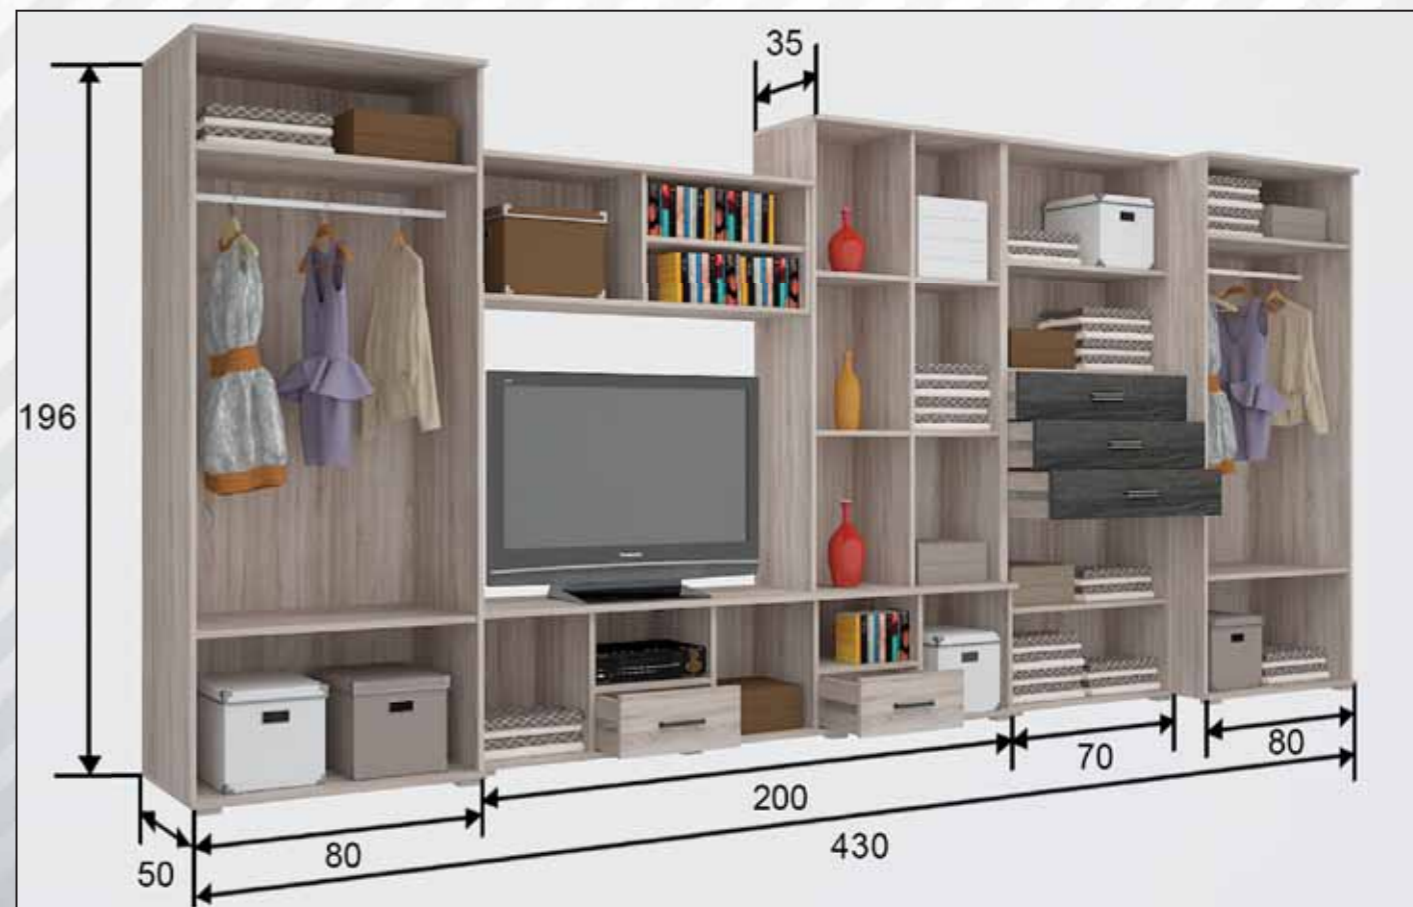

Next elemes bútorok

Korpusz: Sonoma Front: Sonoma – Canterbury