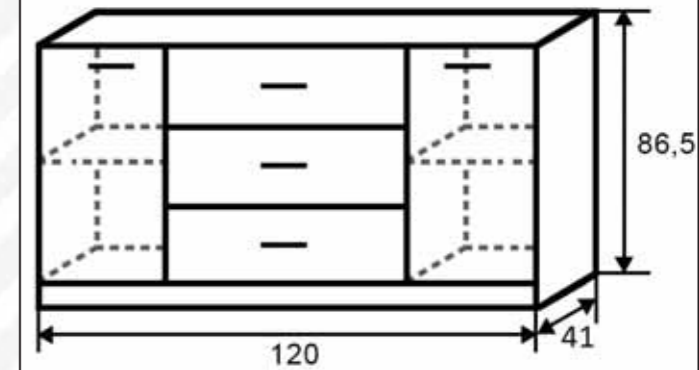

ÁR:

Korpusz: Fehértölgy
Fehértölgy Front: Fehértölgy – Canterbury
Fehértölgy – Fehértölgy

Léda Komód 120 cm

ÁR:

Korpusz: Fehértölgy
Fehértölgy Front: Fehértölgy – Canterbury
Fehértölgy – Fehértölgy

Léda Komód 4 fiókos 80 cm