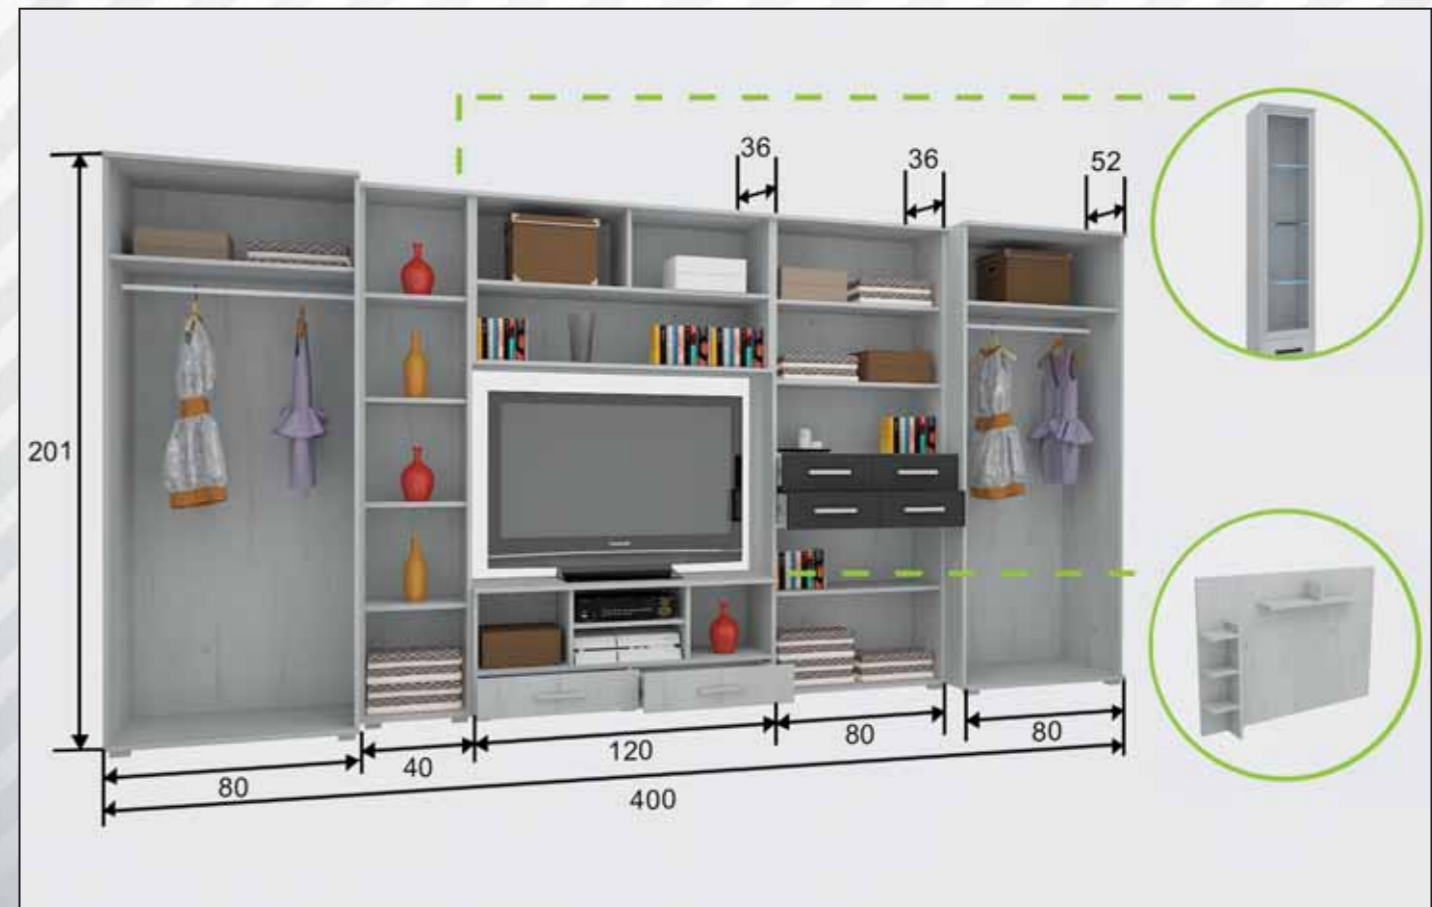

Brook 210 cm

Korpusz: Sonoma Front: Sonoma – Erezett fehér

Extrák:

Tv-s hátlap:

Led világítás:

ÁR:

ÁR:

ÁR:

GIB 400 cm

Korpusz: Fehértölgy Front: Fehértölgy – Antracit szürke