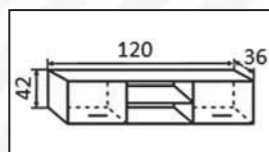

Big elemek

Korpusz: Canterbury Front: Canterbury – Santana

Magasság: 42
Szélesség: 120
Mélység: 36

Magasság: 42
Szélesség: 160
Mélység: 36