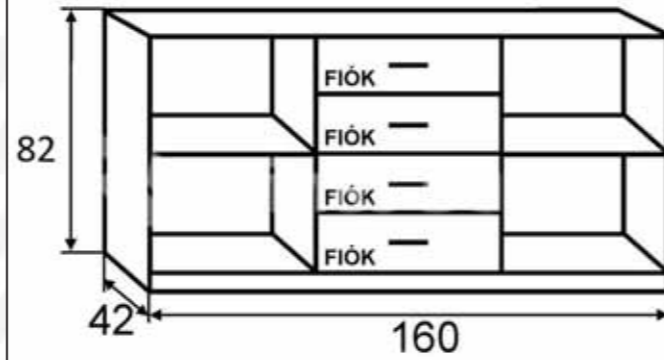

Léda Komód 160 cm

ÁR:

Korpusz: Fehértölgy
Fehértölgy
Front: Fehértölgy – Canterbury
Fehértölgy – Fehértölgy

Big Dante 160 cm

ÁR:

Korpusz: Canterbury
Front: Canterbury – Santana

Srevol Komód 160 cm

ÁR: