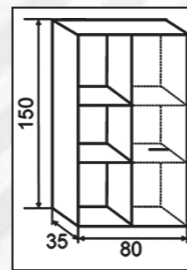

Magasság: 196
Szélesség: 70
Mélység: 35