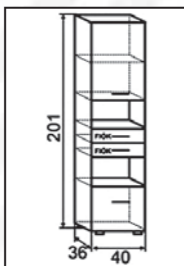

Magasság: 201
Szélesség: 80
Mélység: 36