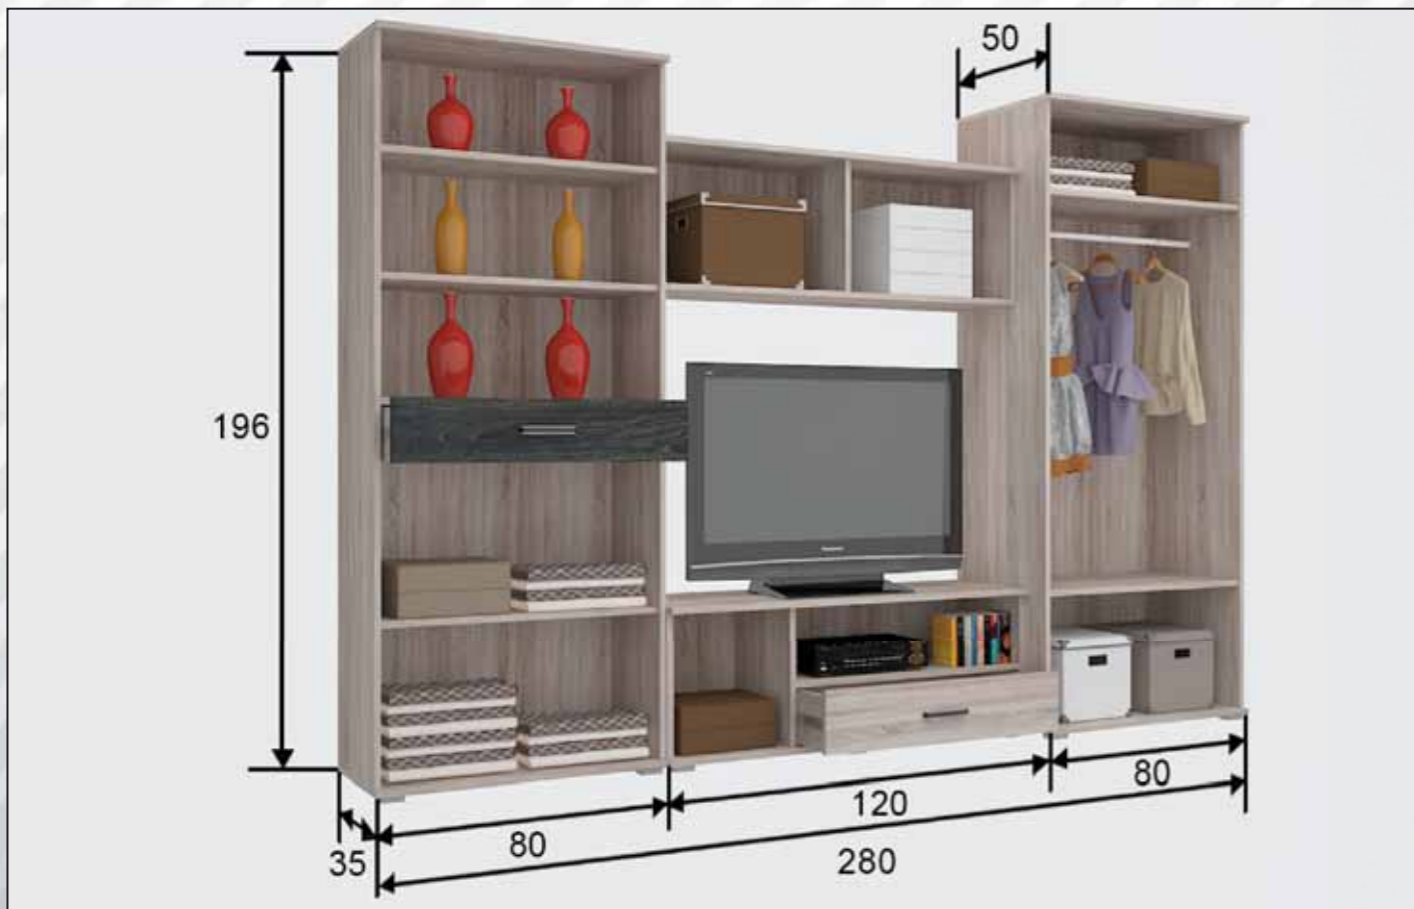

Next elemes bútorok

Korpusz: Sonoma Front: Sonoma – Canterbury