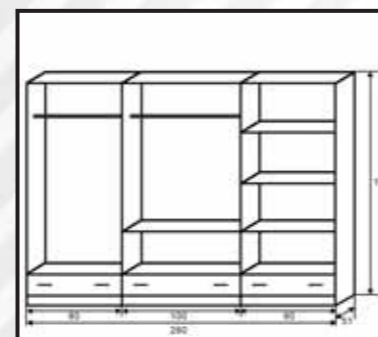

Zénó 5 240 cm

Zénó 6 260 cm

Zénó

Korpusz: Bobfenyő
Front: Konyaktölgy – Bobfenyő

Zénó

Korpusz: Bobfenyő
Front: Konyaktölgy – Bobfenyő

Zénó 5 magasítással 240 cm

Zénó 6 magasítással 260 cm