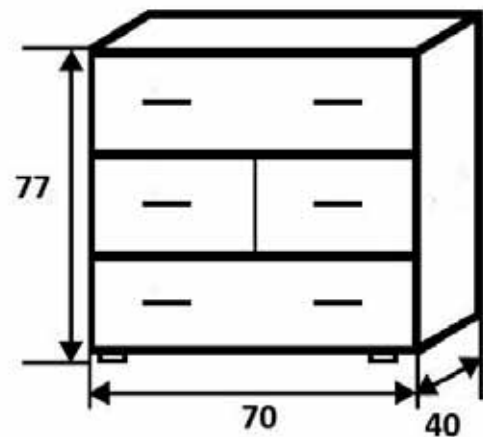

Léda Komód 3 fiókos