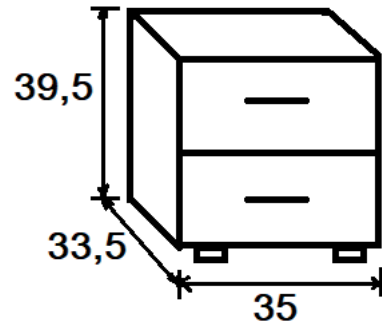

Léda Éjjeli 2 fiókos