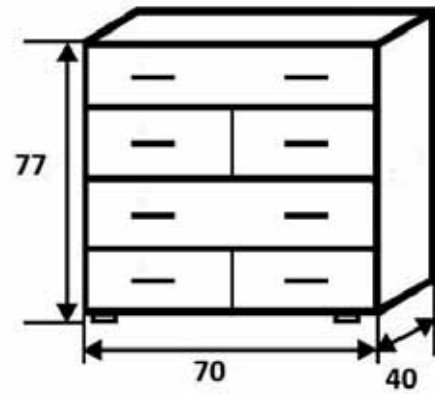

Léda Komód 120 cm

Korpusz: Fehértölgy
Front: Fehértölgy-Canterbury

ÁR:

Léda Komód 120 cm

Léda Komód 160 cm

Korpusz: Fehértölgy
Front: Fehértölgy-Canterbury

ÁR:

Léda Komód 160 cm