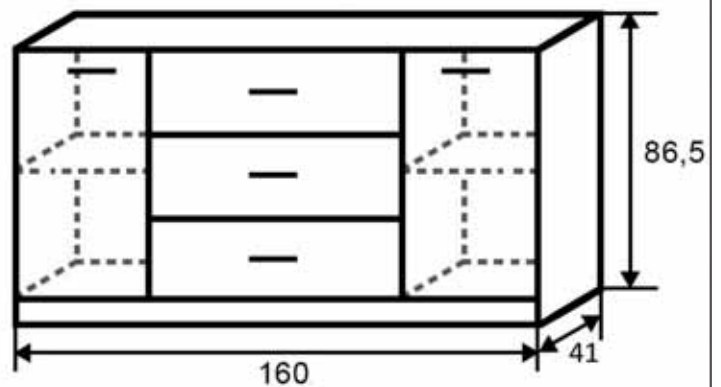

Léda Komód 120 cm

Korpusz: Fehértölgy
Front: Fehértölgy-Canterbury

ÁR:

Léda Komód 120 cm

Léda Komód 160 cm

Korpusz: Fehértölgy
Front: Fehértölgy-Canterbury

ÁR:

Léda Komód 160 cm