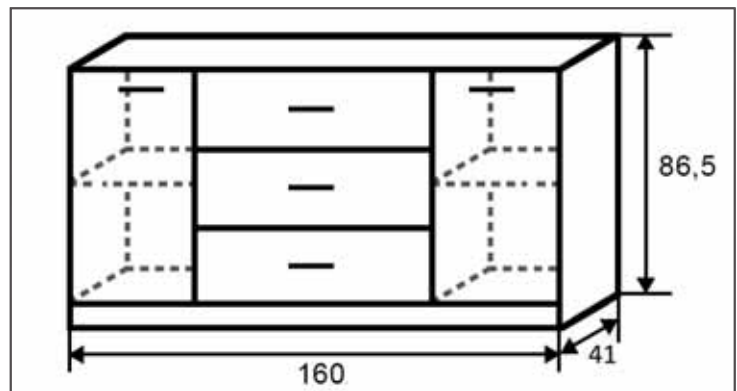

Extrák:

ÁR:

ÁR:

Next Vitrin 160 cm

Next Vitrin 80 cm

Srevol Komód 120 cm

Korpusz: Sanremo
Front: Sanremo

ÁR: