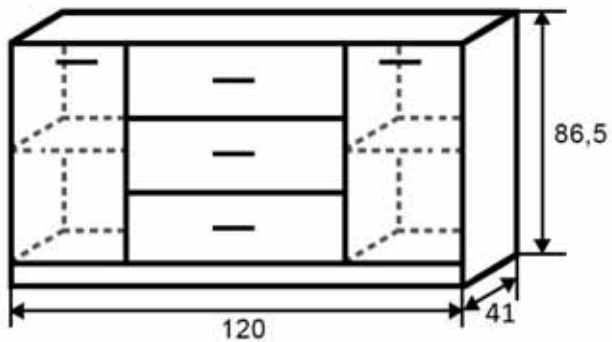

Extrák:

ÁR:

ÁR:

Next Vitrin 160 cm

Next Vitrin 80 cm

Srevol Komód 120 cm

Korpusz: Sanremo
Front: Sanremo

ÁR: