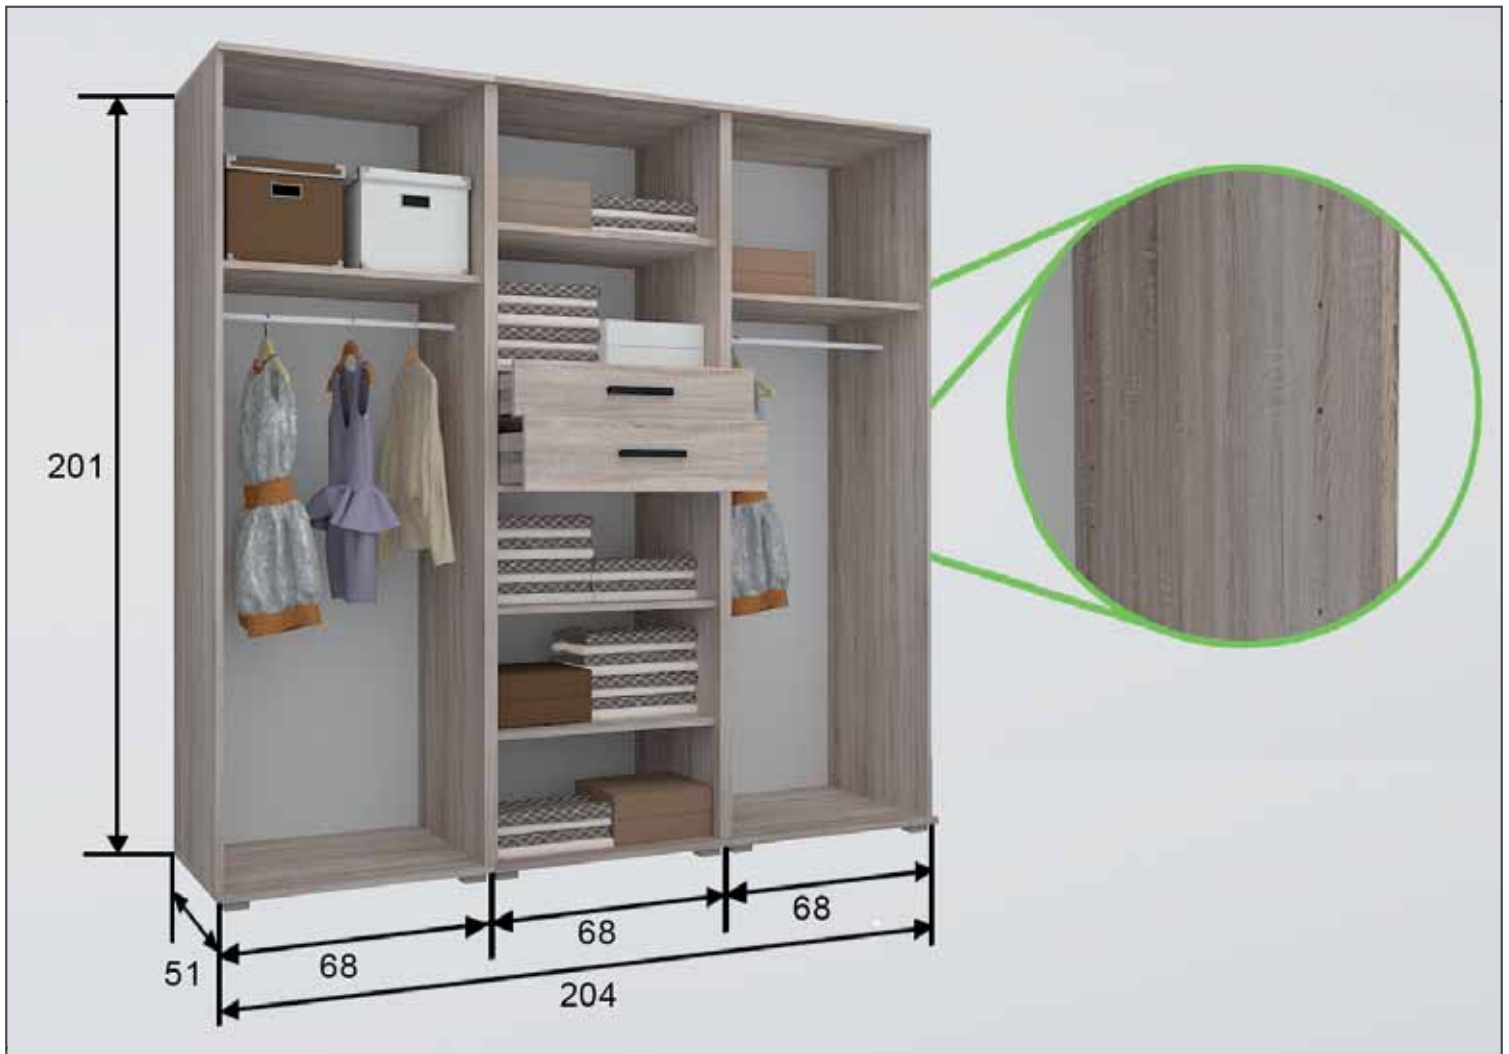

GIB Rock 204 cm

Korpusz: Fehértölgy
Front: Fehértölgy-Antracitszürke

Extra plusz polc:

ÁR:

ÁR:

GIB Rock 204 cm

Korpusz: Sonoma
Front: Sonoma-Csokisonoma

Extra plusz polc:

ÁR:

ÁR: