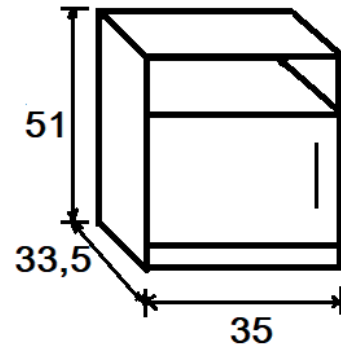

Léda Éjjeli Szoklis-Nyitott Ajtós