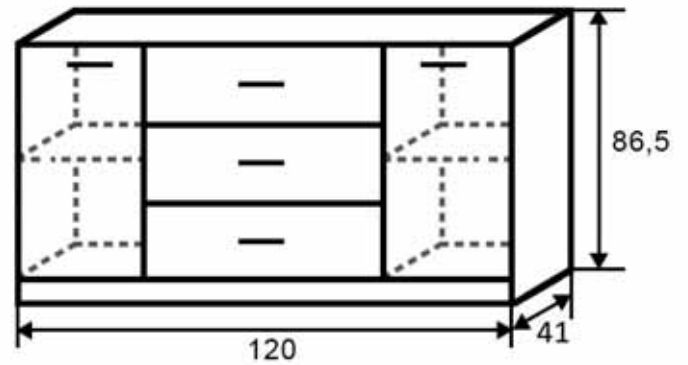

Léda Komód 120 cm

Korpusz: Fehértölgy
Front: Fehértölgy-Canterbury

ÁR:

Léda Komód 120 cm

Léda Komód 160 cm

Korpusz: Fehértölgy
Front: Fehértölgy-Canterbury

ÁR:

Léda Komód 160 cm