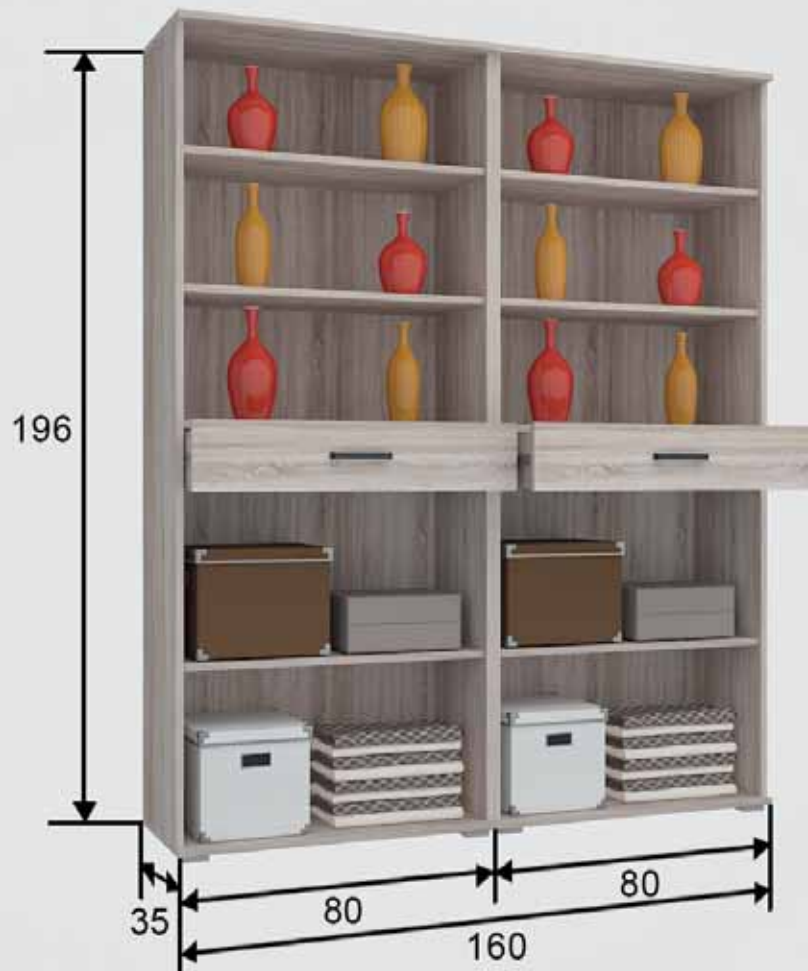

Next Moon Vitrin 160 cm