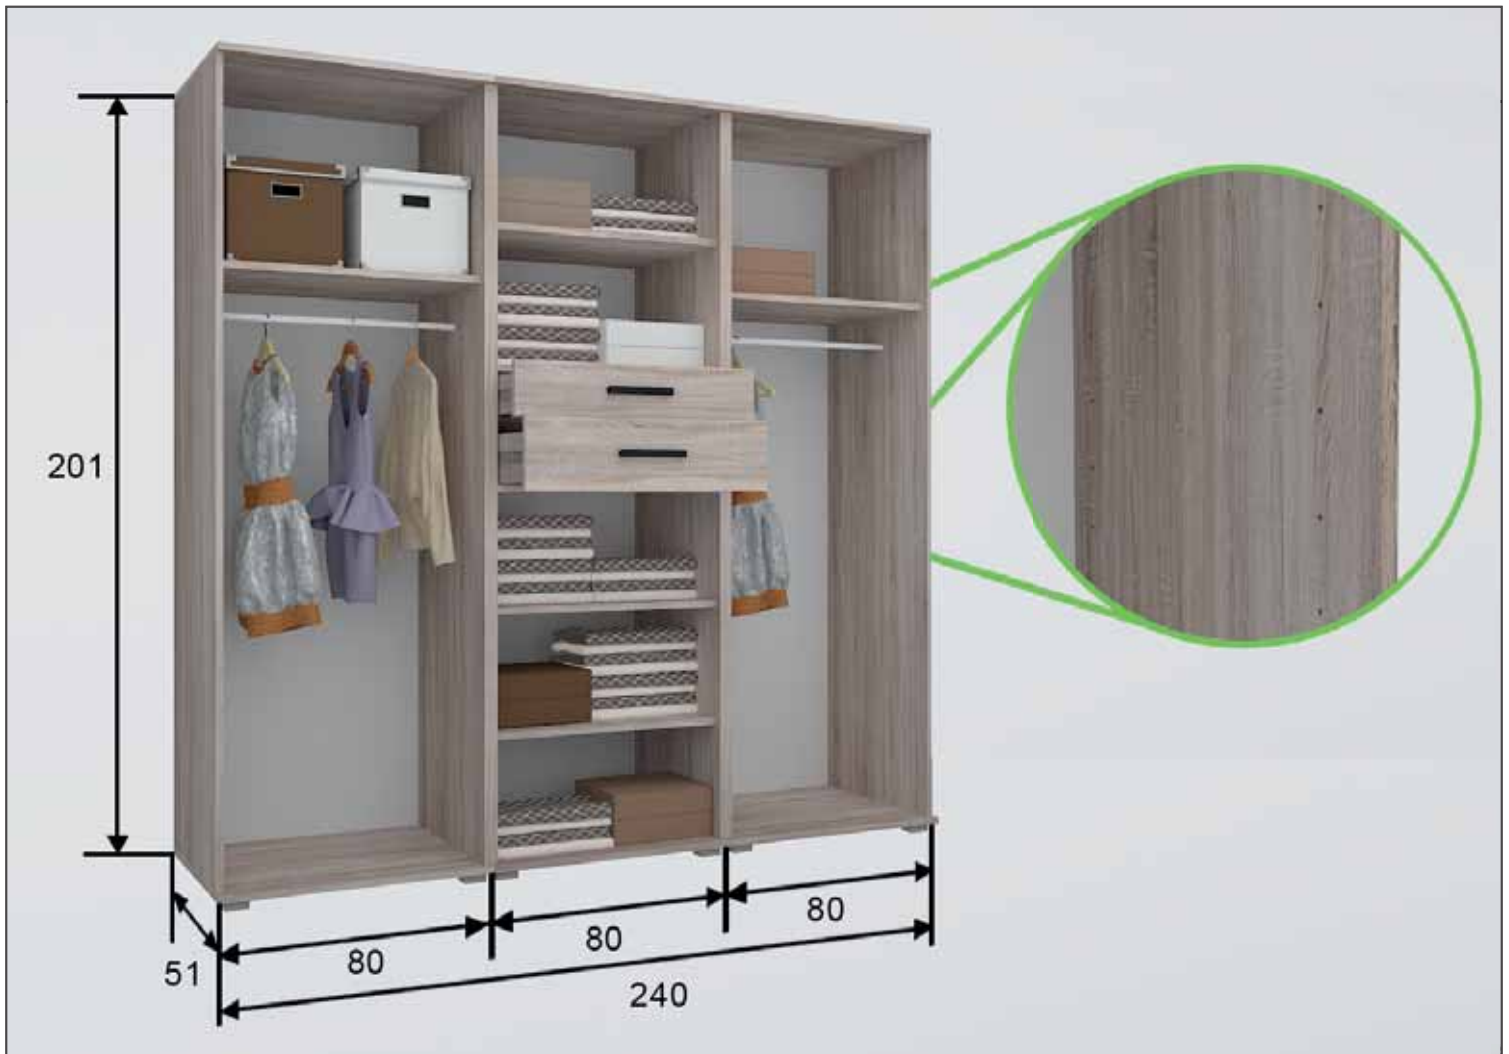

Extra plusz polc:

ÁR:

ÁR: